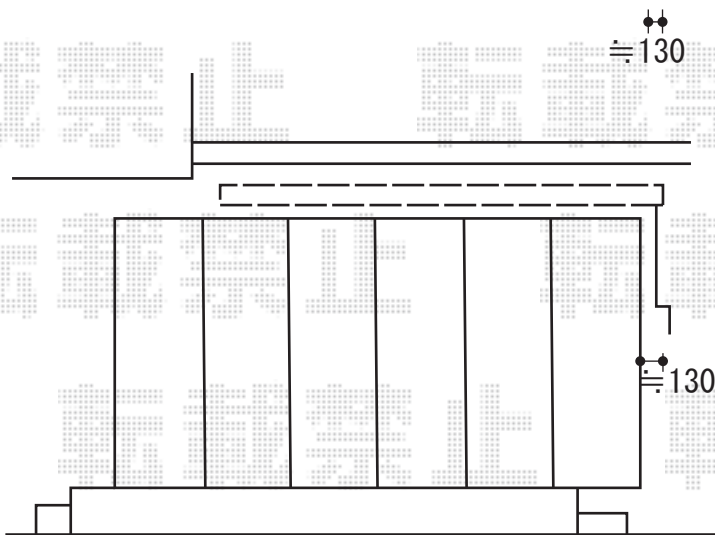

彩鳥CR型 ボックスタイプ 手動式

トステム 彩鳥CR型 ボックスタイプ 手動式

間口=関東間2.0間 (3,640mm)

出幅=2,000mm

本体色：シャイングレー 外観右駆動

キャンバス色：アクリル (ブリティッシュグリーン)

スクリーン色：アクリル (ブリティッシュグリーン)

駆動：外観右側

クランクハンドル：1000タイプ

追加部材：ベースプレート式

オプション：フック棒セット (L=900)

現場状況や作図制限により概略図の内容と多少の違いが生じることがございます。
施工時は、現場優先とさせて頂きたく思いますので、お立会い頂き、
最終のご指示のほど、何卒、宜しくお願い致します。

EX-SHOP
HTTP://WWW.EX-SHOP.NET

担当：岡本

全ての著作権は、エクスショップに帰属します。当社とのお取引目的外の使用・複製・転載禁止となっております。