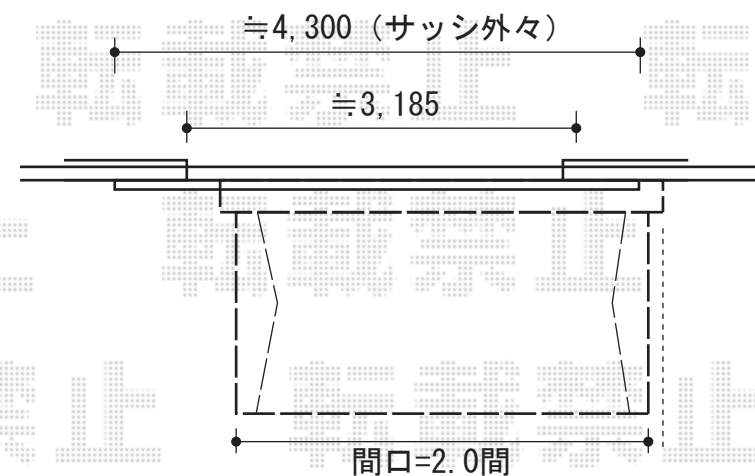

彩鳥CR型 ボックスタイプ 手動式

トステム 彩鳥CR型 ボックスタイプ 手動式

間口=関東間2.0間 (3,640mm)

出幅=2,000mm

本体色：シャイングレー 外観右駆動

キャンバス色：アクリル (ブリティッシュグリーン)

スクリーン色：アクリル (ブリティッシュグリーン)

駆動：外観右側

クランクハンドル：1000タイプ

追加部材：ベースプレート式

オプション：フック棒セット (L=900)

現場状況や作図制限により概略図の内容と多少の違いが生じることがございます。
施工時は、現場優先とさせて頂きたく思いますので、お立会い頂き、
最終のご指示のほど、何卒、宜しくお願い致します。

EX-SHOP
HTTP://WWW.EX-SHOP.NET

担当：岡本

全ての著作権は、エクスショップに帰属します。当社とのお取引目的外の使用・複製・転載禁止となっております。