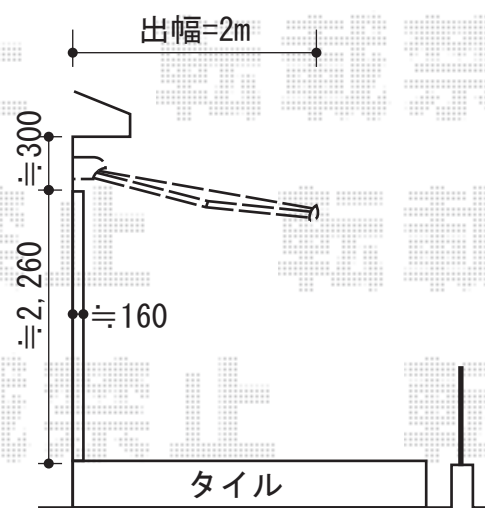

彩鳥CR型 ボックスタイプ 手動式

トステム 彩鳥CR型 ボックスタイプ 手動式

間口=関東間2.0間 (3,640mm)

出幅=2,000mm

本体色：シャイングレー 外観右駆動

キャンバス色：アクリル (ブリティッシュグリーン)

スクリーン色：アクリル (ブリティッシュグリーン)

駆動：外観右側

クランクハンドル：1000タイプ

追加部材：ベースプレート式

オプション：フック棒セット (L=900)

現場状況や作図制限により概略図の内容と多少の違いが生じることがございます。
施工時は、現場優先とさせて頂きたく思いますので、お立会い頂き、
最終のご指示のほど、何卒、宜しくお願い致します。

EX-SHOP
HTTP://WWW.EX-SHOP.NET

担当：岡本

全ての著作権は、エクスショップに帰属します。当社とのお取引目的外の使用・複製・転載禁止となっております。