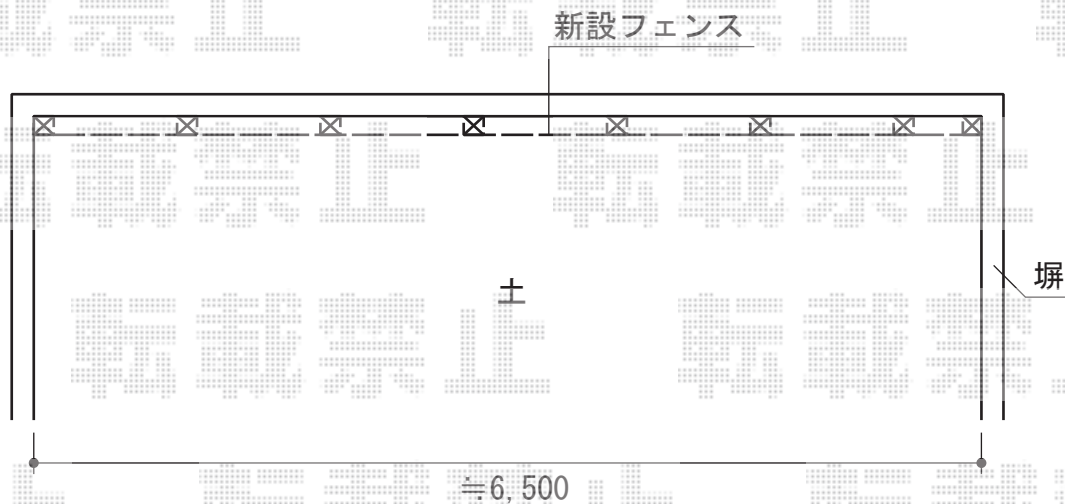

バルコニー屋根・フェンス

トステム ライザーテラスII F型 単体 ルーフタイプ 積雪~20cm対応
間口=関東間2.5間通し (方杖芯々4,550mm 屋根幅4,570mm)
出幅=3尺 (885mm)
色：シャイングレー
屋根材：ポリカーボネート (クリアマット/すりガラス調)
柱仕様：柱無しタイプ
施工方法：下止め仕様
オプション：壁付け物干し 標準 3本入 (¥17,900)

TOEX ライフモダンII LP型フェンス アルミ多段柱II施工
本体1枚 (W×H) = (1,979×1,000mm) (¥53,000) ×4枚
アルミ多段柱II : T-20 (¥14,300) ×5本
LM上下ブラケットセット : (¥1,800) ×5セット
継手部品 : (¥500) ×3セット
端部部材 : T-10 (¥1,700) ×1セット
端部キャップ : (¥660) ×1セット
色：シャイングレー

現場状況や作図制限により概略図の内容と多少の違いが生じることがございます。
施工時は、現場優先とさせて頂きたく思いますので、お立会い頂き、
最終のご指示のほど、何卒、宜しくお願い致します。

EX-SHOP
HTTP://WWW.EX-SHOP.NET

担当：八浦