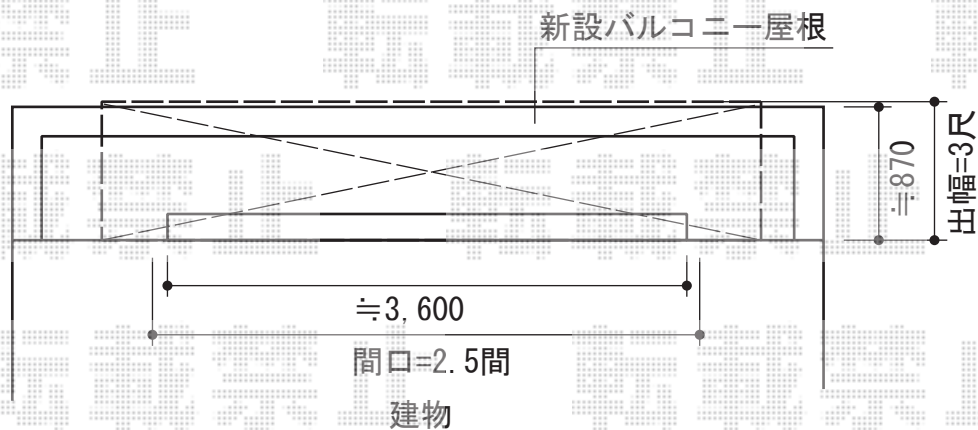

バルコニー屋根・フェンス

トステム ライザーテラスII F型 単体 ルーフタイプ 積雪~20cm対応
間口=関東間2.5間通し (方杖芯々4,550mm 屋根幅4,570mm)
出幅=3尺 (885mm)
色：シャイングレー
屋根材：ポリカーボネート (クリアマット/すりガラス調)
柱仕様：柱無しタイプ
施工方法：下止め仕様
オプション：壁付け物干し 標準 3本入 (¥17,900)

TOEX ライフモダンII LP型フェンス アルミ多段柱II施工
本体1枚 (W×H) = (1,979×1,000mm) (¥53,000) ×4枚
アルミ多段柱II : T-20 (¥14,300) ×5本
LM上下ブラケットセット : (¥1,800) ×5セット
継手部品 : (¥500) ×3セット
端部部材 : T-10 (¥1,700) ×1セット
端部キャップ : (¥660) ×1セット
色：シャイングレー

現場状況や作図制限により概略図の内容と多少の違いが生じることがございます。
施工時は、現場優先とさせて頂きたく思いますので、お立会い頂き、
最終のご指示のほど、何卒、宜しくお願い致します。

EX-SHOP
HTTP://WWW.EX-SHOP.NET

担当：八浦