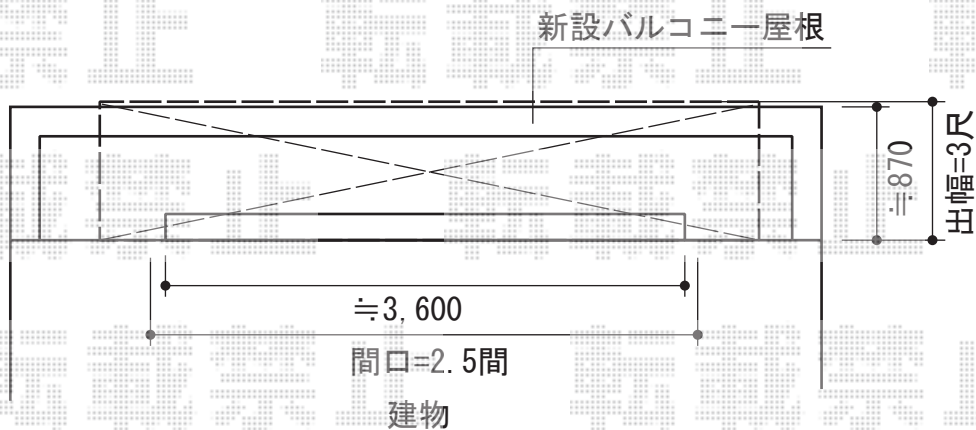

バルコニー屋根・フェンス

トステム ライザーテラスII F型 単体 ルーフタイプ 積雪~20cm対応
間口=関東間2.5間通し (方杖芯々4,550mm 屋根幅4,570mm)
出幅=3尺 (885mm)
色：シャイングレー
屋根材：ポリカーボネート (クリアマット/すりガラス調)
柱仕様：柱無しタイプ
施工方法：下止め仕様
オプション：壁付け物干し 標準 3本入 (¥17,900)

TOEX ライフモダンII LP型フェンス アルミ多段柱II施工
本体1枚 (W×H) = (1,979×1,000mm) (¥53,000) ×4枚
アルミ多段柱II : T-20 (¥14,300) ×5本
LM上下ブラケットセット : (¥1,800) ×5セット
継手部品 : (¥500) ×3セット
端部部材 : T-10 (¥1,700) ×1セット
端部キャップ : (¥660) ×1セット
色：シャイングレー

現場状況や作図制限により概略図の内容と多少の違いが生じることがございます。
施工時は、現場優先とさせて頂きたく思いますので、お立会い頂き、
最終のご指示のほど、何卒、宜しくお願い致します。

EX-SHOP
HTTP://WWW.EX-SHOP.NET

担当：八浦