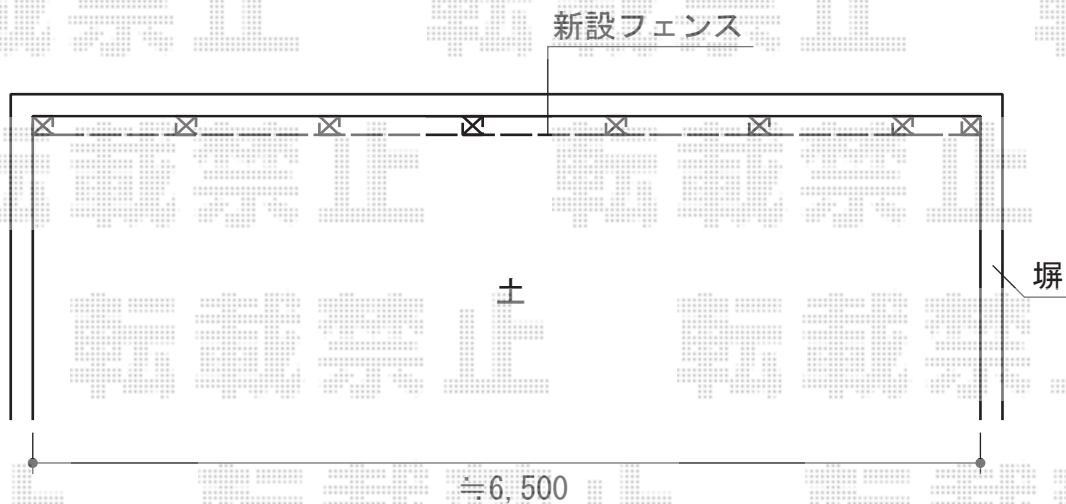

バルコニー屋根・フェンス

トステム ライザーテラスII F型 単体 ルーフタイプ 積雪~20cm対応
間口=関東間2.5間通し (方杖芯々4,550mm 屋根幅4,570mm)
出幅=3尺 (885mm)
色：シャイングレー
屋根材：ポリカーボネート (クリアマット/すりガラス調)
柱仕様：柱無しタイプ
施工方法：下止め仕様
オプション：壁付け物干し 標準 3本入 (¥17,900)

TOEX ライフモダンII LP型フェンス アルミ多段柱II施工
本体1枚 (W×H) = (1,979×1,000mm) (¥53,000) ×4枚
アルミ多段柱II : T-20 (¥14,300) ×5本
LM上下ブラケットセット : (¥1,800) ×5セット
継手部品 : (¥500) ×3セット
端部部材 : T-10 (¥1,700) ×1セット
端部キャップ : (¥660) ×1セット
色：シャイングレー

現場状況や作図制限により概略図の内容と多少の違いが生じることがございます。
施工時は、現場優先とさせて頂きたく思いますので、お立会い頂き、
最終のご指示のほど、何卒、宜しくお願い致します。

EX-SHOP
HTTP://WWW.EX-SHOP.NET

担当：八浦