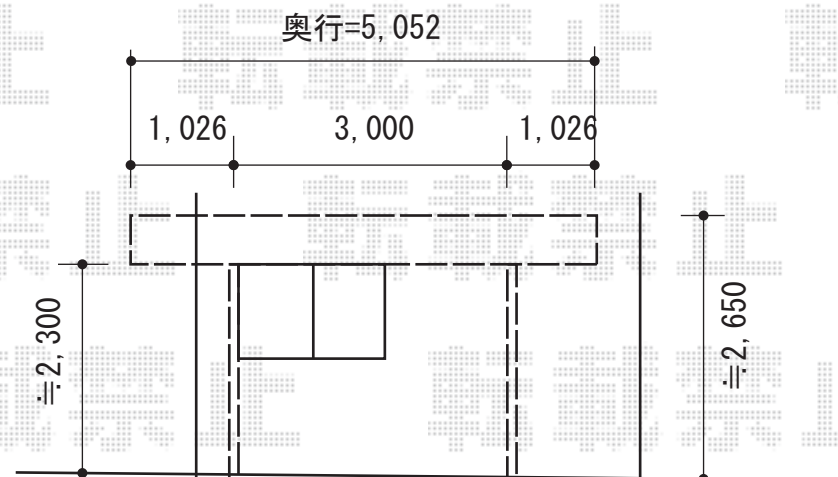

# プレシオスポート 積雪～20cm対応

- ・柱は基礎にピッタリ付けて、窓横に来る様に設置致します
- ・雨樋部が窓上枠にくる様に設置致します

Value Select プレシオスポート 積雪～20cm対応

幅=2,400mm

奥行=5,052mm

色：グレースブラウン

屋根材：熱線遮断ポリカーボネート（スカイブルーマット調）

柱仕様：ハイルーフ仕様（有効高 約2,250mm）

現場状況や作図制限により概略図の内容と多少の違いが生じることがございます。  
施工時は、現場優先とさせて頂きたく思いますので、お立会い頂き、  
最終のご指示のほど、何卒、宜しくお願い致します。

EX-SHOP  
HTTP://WWW.EX-SHOP.NET

担当：長谷川