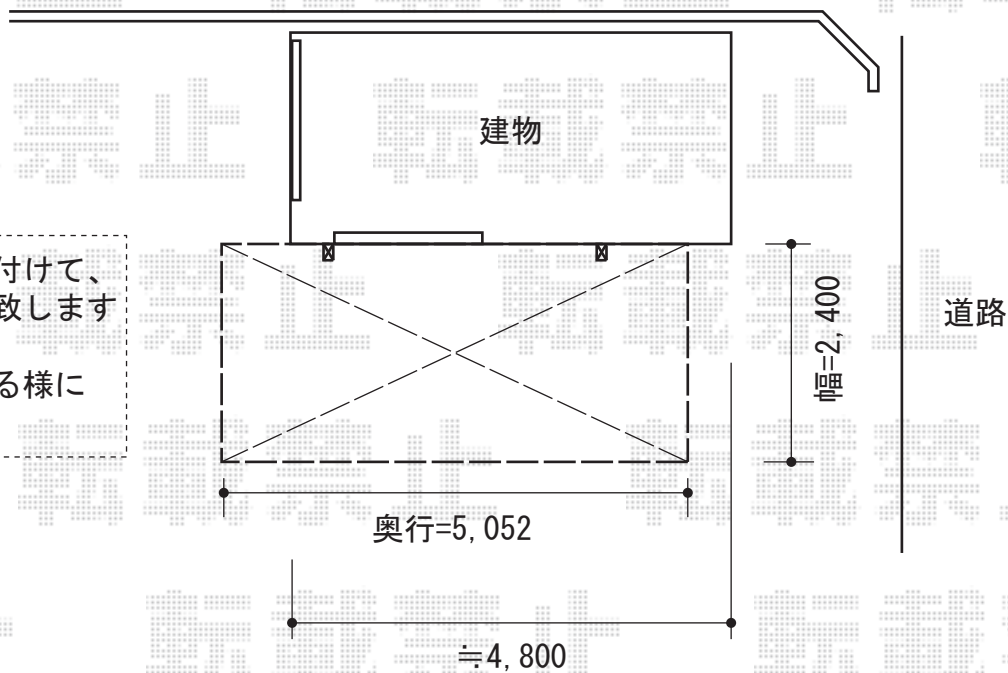

# プレシオスポート 積雪～20cm対応

- ・柱は基礎にピッタリ付けて、窓横に来る様に設置致します
- ・雨樋部が窓上枠にくる様に設置致します

Value Select プレシオスポート 積雪～20cm対応

幅=2,400mm

奥行=5,052mm

色：グレースブラウン

屋根材：熱線遮断ポリカーボネート（スカイブルーマット調）

柱仕様：ハイルーフ仕様（有効高 約2,250mm）

現場状況や作図制限により概略図の内容と多少の違いが生じることがございます。  
施工時は、現場優先とさせて頂きたく思いますので、お立会い頂き、  
最終のご指示のほど、何卒、宜しくお願い致します。

EX-SHOP  
HTTP://WWW.EX-SHOP.NET

担当：長谷川