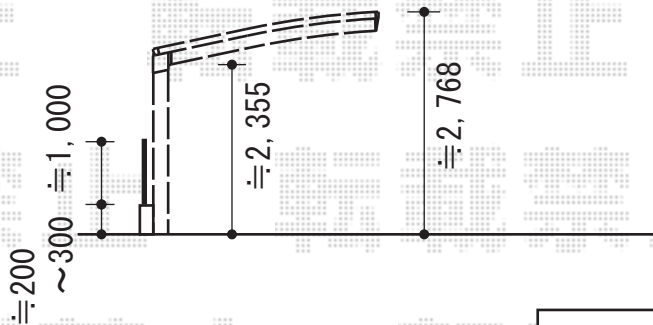

レイナポート 積雪～20cm

YKK AP レイナポート 積雪～20cm

幅=2,700mm

奥行=5,052mm

色:プラチナステン

屋根材:ポリカーボネート(トーマイマット/すりガラス調)

柱仕様:ハイルーフ仕様(有効高 約2,355mm)

メーカー希望小売価格: ¥240,000.-