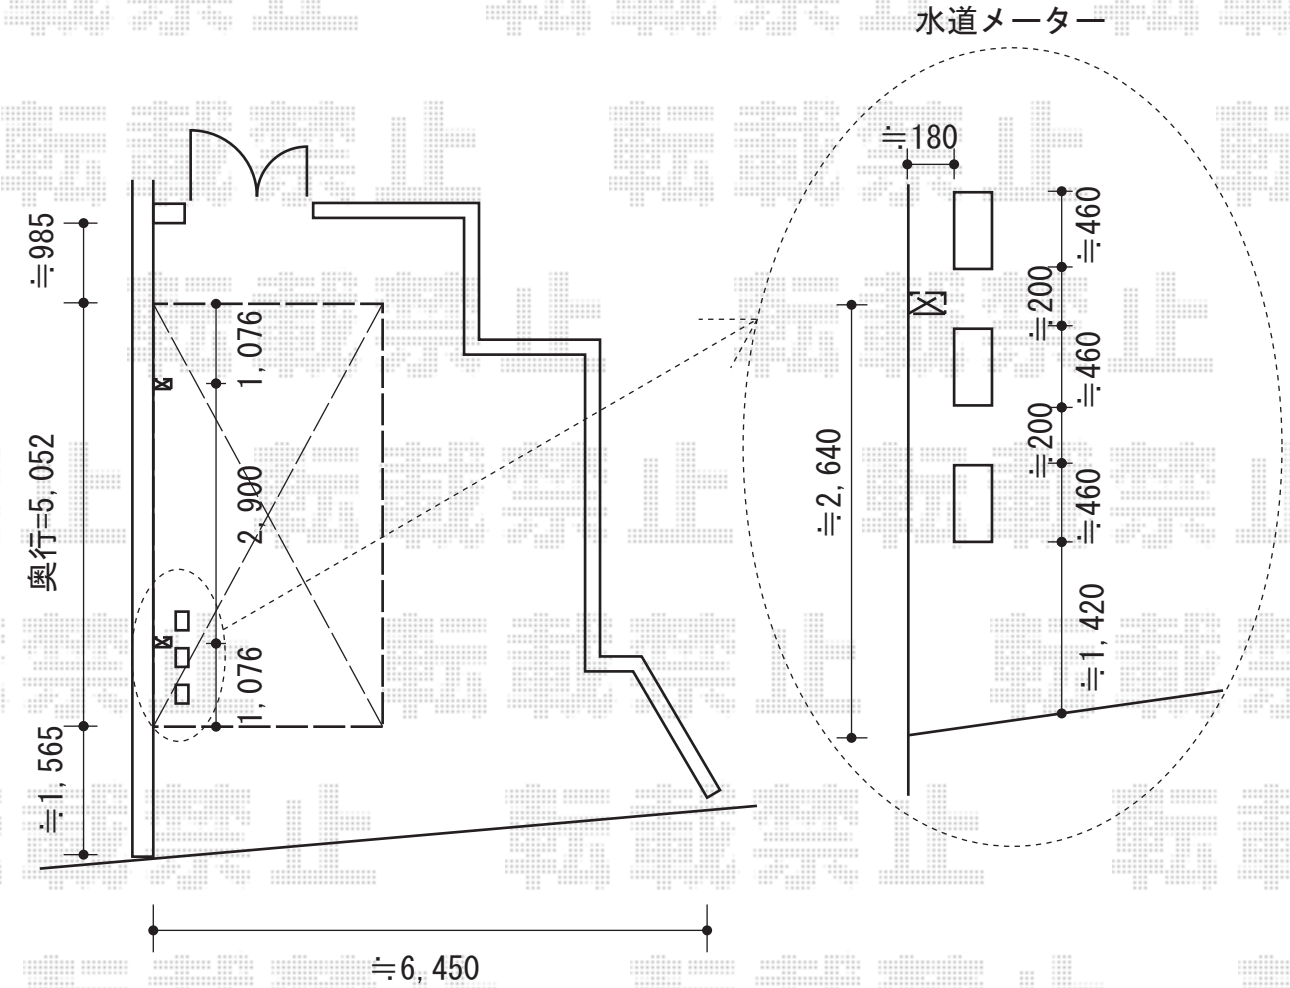

レイナポート 積雪～20cm

YKK AP レイナポート 積雪～20cm

幅=2,700mm

奥行=5,052mm

色:プラチナステン

屋根材:ポリカーボネート(トーマイマット/すりガラス調)

柱仕様:ハイルーフ仕様(有効高 約2,355mm)

メーカー希望小売価格: ¥240,000.-

現場状況や作図制限により概略図の内容と多少の違いが生じることがございます。
 施工時は、現場優先とさせて頂きたく思いますので、お立会い頂き、
 最終のご指示のほど、何卒、宜しくお願い致します。

EX-SHOP
[HTTP://WWW.EX-SHOP.NET](http://www.ex-shop.net)

担当:八浦