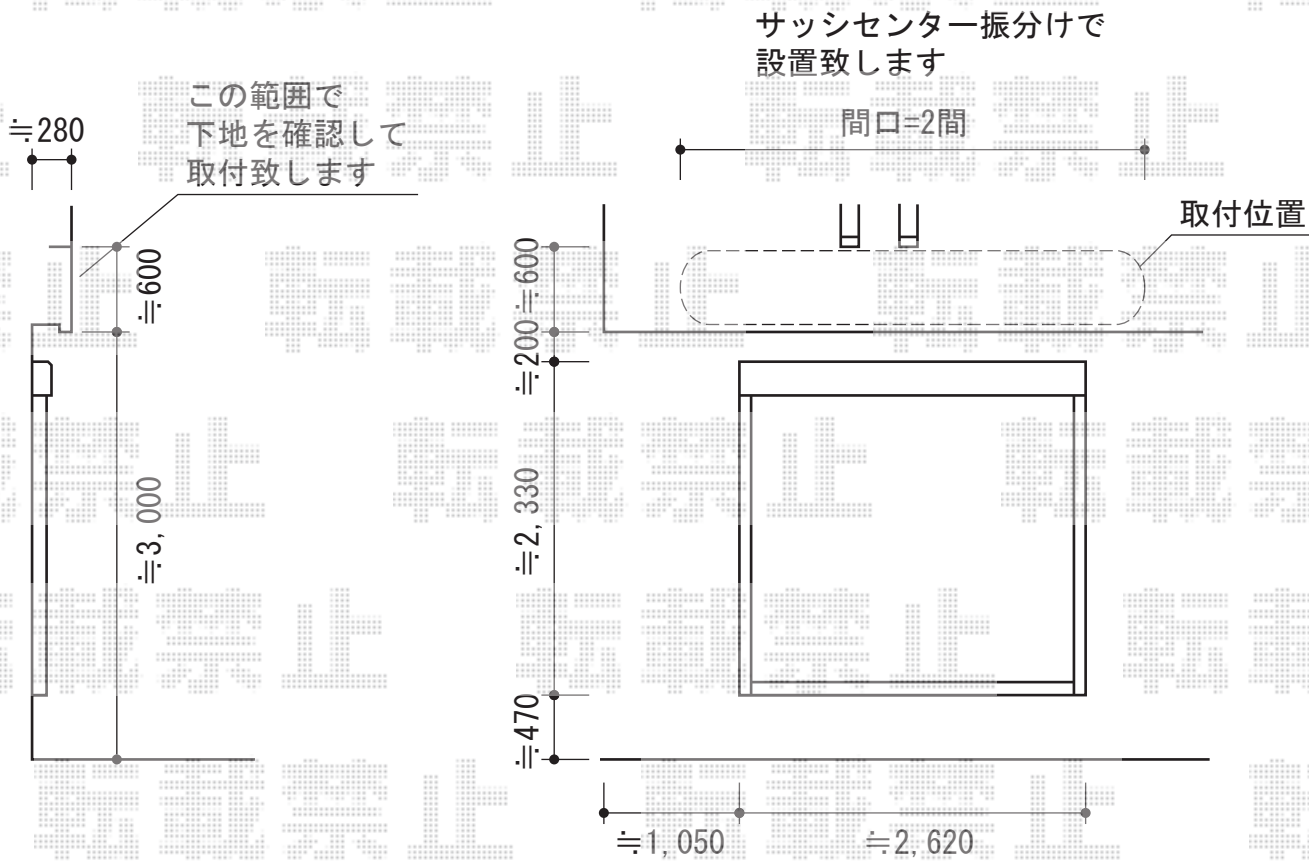

彩鳥C型 ボックスタイプ 手動式

トステム 彩鳥C型 ボックスタイプ 手動式
間口=関東間2.0間 (3,640mm)
出幅=1,500mm
本体色：オータムブラウン
キャンバス色：アクリル (ブリティッシュグリーン)
駆動：外観右側駆動
クランクハンドル：L2250タイプ
追加部材：ベースプレート一式

現場状況や作図制限により概略図の内容と多少の違いが生じることがございます。
施工時は、現場優先とさせて頂きたく思いますので、お立会い頂き、
最終のご指示のほど、何卒、宜しくお願い致します。