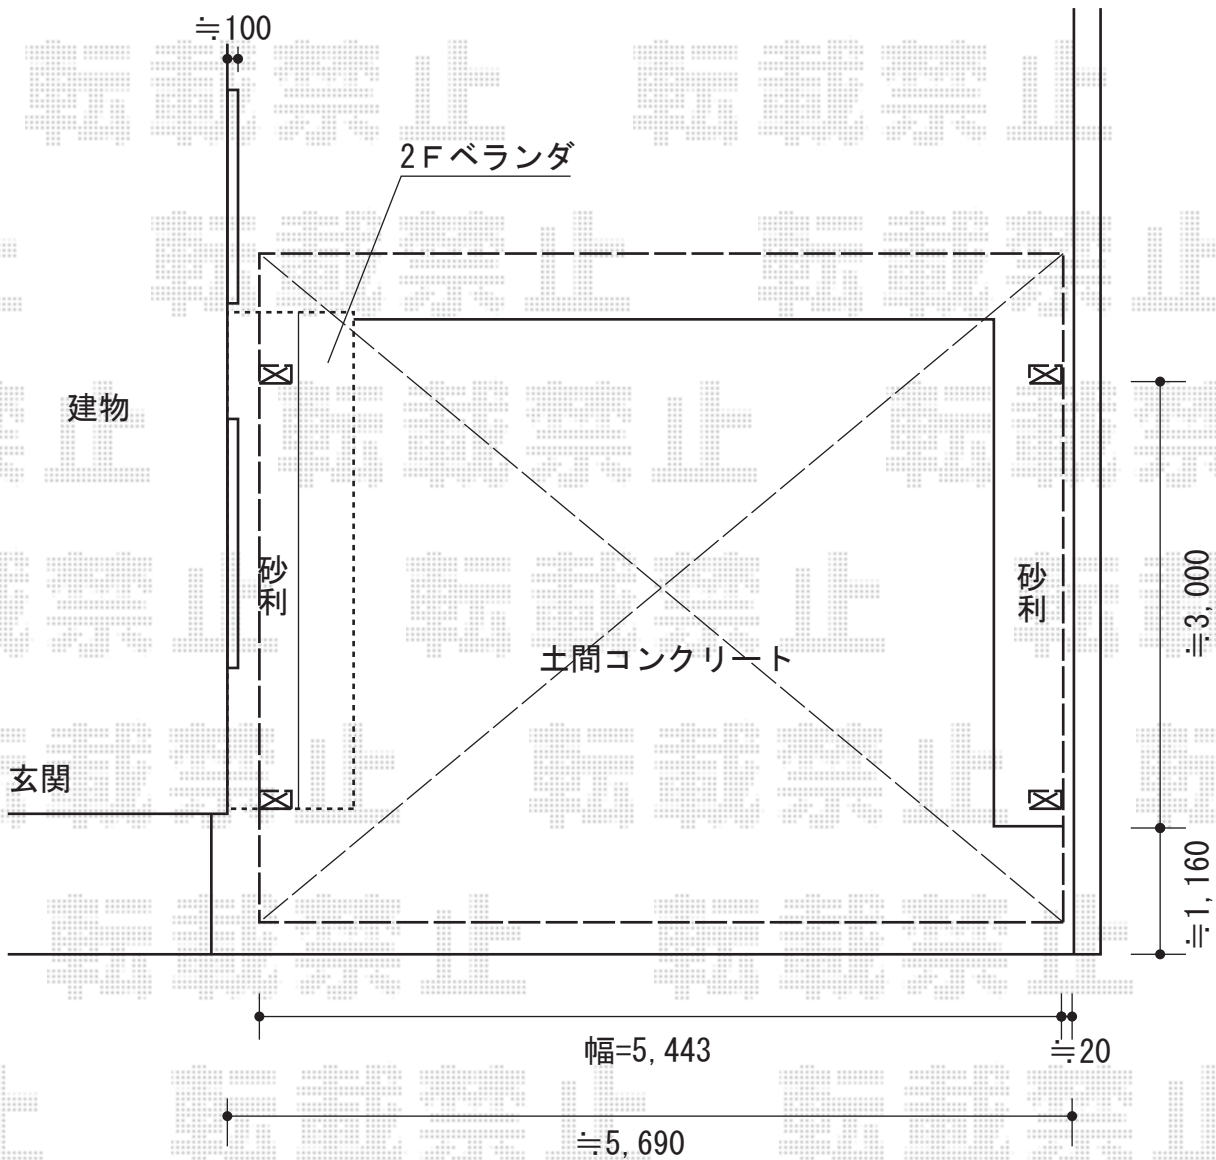

カーブポートシグマIII ワイド 積雪～30cm対応

トステム カーブポートシグマIII ワイド 積雪～30cm対応
幅=5,443mm
奥行=4,980mm
色:オータムブラウン
屋根材:熱線吸収アクアポリカーボネート(ライトブルー)
柱仕様:ロング柱23仕様(有効高 約2,300mm)

現場状況や作図制限により概略図の内容と多少の違いが生じることがございます。
施工時は、現場優先とさせていただきますので、お立会い頂き、
最終のご指示のほど、何卒、宜しくお願い致します。