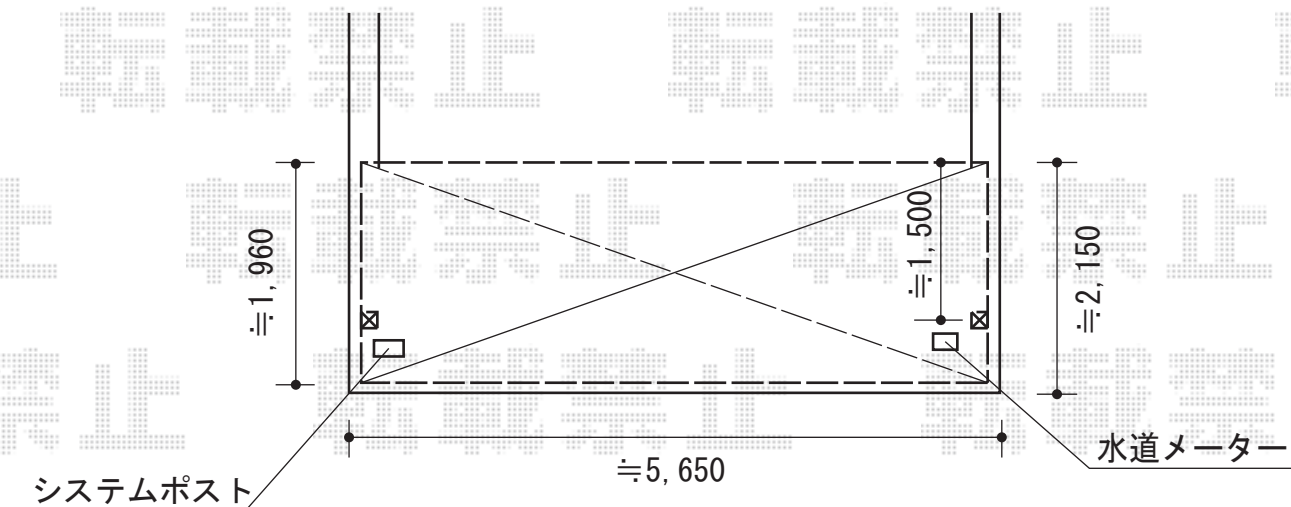

ライザーテラスII テラスタイプ 単体

トシステム ライザーテラスII R型 テラスタイプ 単体
間口=関東間3.0間通し (柱芯々5,260mm 屋根幅5,480mm)
出幅=7尺(2,085mm)
色: シャイングレー
屋根材: ポリカーボネート (ブラウン)
柱仕様: 柱奥行移動タイプ
施工方法: 下止め

現場状況や作図制限により概略図の内容と多少の違いが生じることがございます。
施工時は、現場優先とさせて頂きたく思いますので、お立会い頂き、
最終のご指示のほど、何卒、宜しくお願い致します。