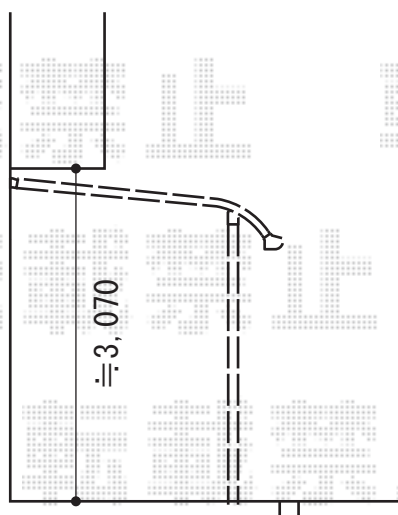

ライザーテラスII テラスタイプ 単体

トシステム ライザーテラスII R型 テラスタイプ 単体
間口=関東間3.0間通し (柱芯々5,260mm 屋根幅5,480mm)
出幅=7尺(2,085mm)
色: シャイングレー
屋根材: ポリカーボネート (ブラウン)
柱仕様: 柱奥行移動タイプ
施工方法: 下止め

現場状況や作図制限により概略図の内容と多少の違いが生じることがございます。
施工時は、現場優先とさせて頂きたく思いますので、お立会い頂き、
最終のご指示のほど、何卒、宜しくお願い致します。