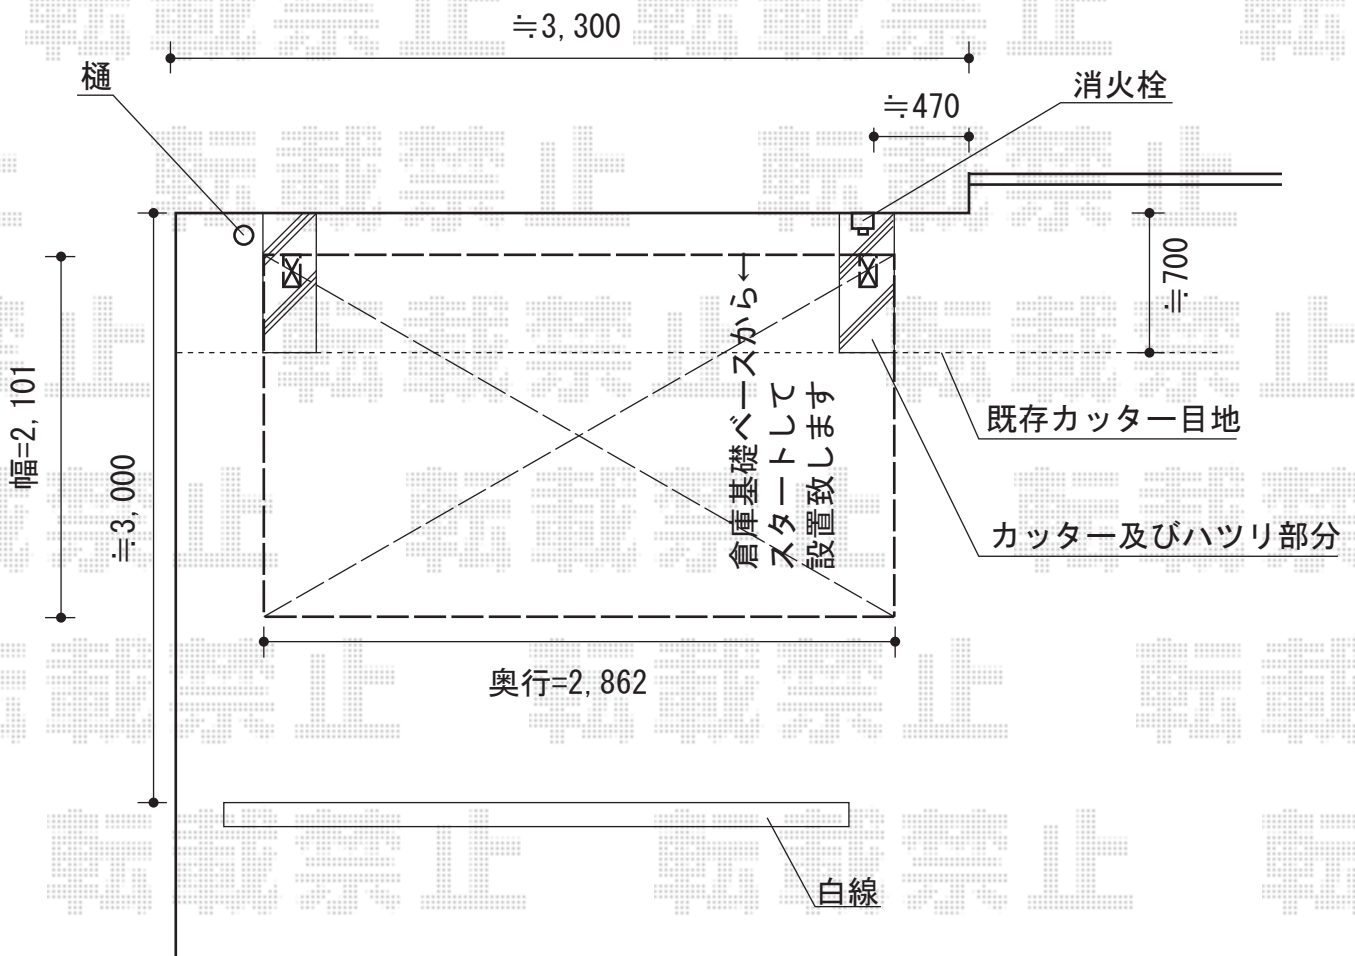

カーブパークシグマIII オープンタイプ 積雪～20cm対応

トステム カーブパークシグマIII オープンタイプ 積雪～20cm対応
幅=2,101mm
奥行=2,862mm
色：シャイングレー
屋根材：ポリカーボネート（ブルースモーク）
柱仕様：標準柱仕様（有効高 約1,800mm）

現場状況や作図制限により概略図の内容と多少の違いが生じることがございます。
施工時は、現場優先とさせて頂きたく思いますので、お立会い頂き、
最終のご指示のほど、何卒、宜しくお願い致します。