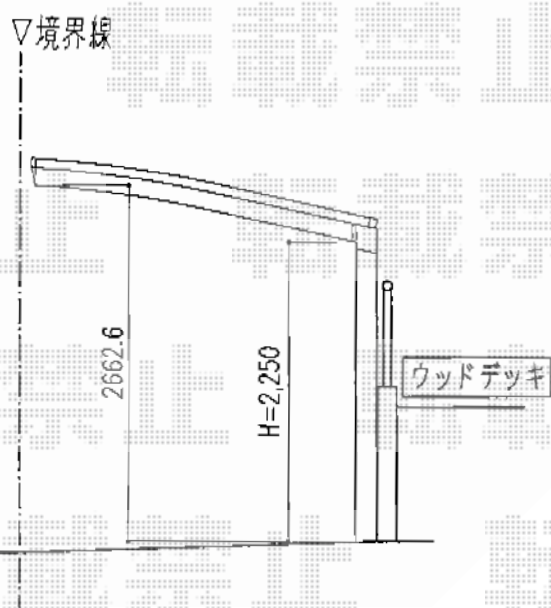

# プレシオスポート 積雪～20cm対応

Value Select プレシオスポート 積雪～20cm対応  
幅=2,700mm  
奥行=5,052mm  
色:ノーブルステン  
屋根材:ポリカーボネート(スカイブルー)  
又は、熱線遮断ポリカーボネート(スカイブルーマット調)  
柱仕様:ハイルーフ仕様(有効高 約2,250mm)

現場状況や作図制限により概略図の内容と多少の違いが生じることがございます。  
施工時は、現場優先とさせて頂きたく思いますので、お立会い頂き、  
最終のご指示のほど、何卒、宜しくお願い致します。