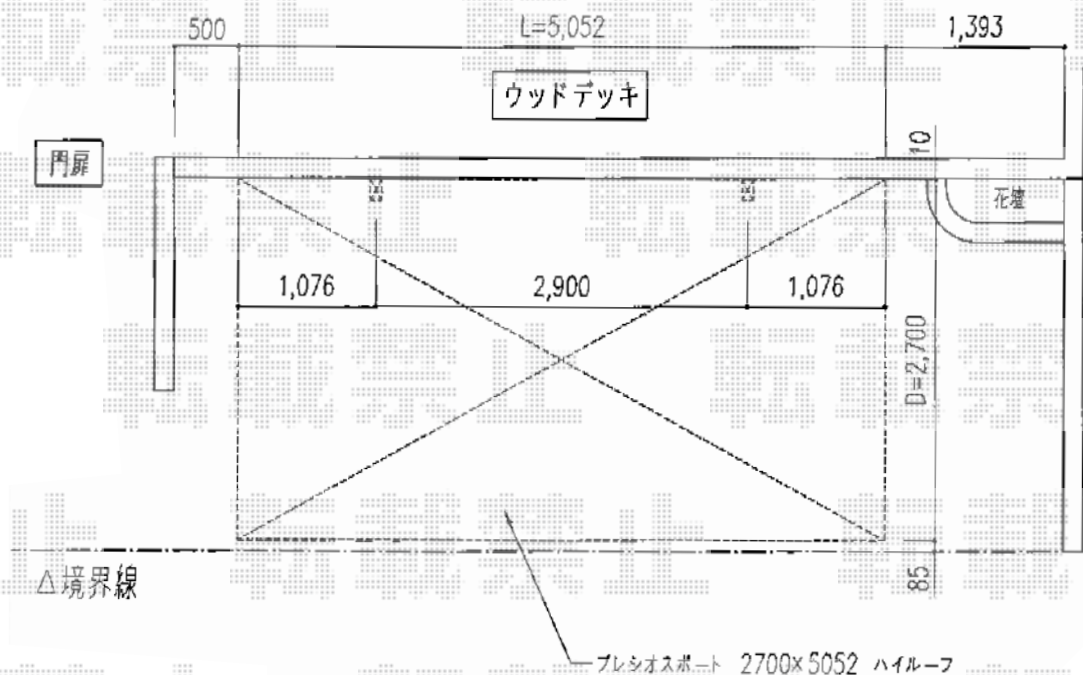

# プレシオスポート 積雪～20cm対応

Value Select プレシオスポート 積雪～20cm対応  
幅=2,700mm  
奥行=5,052mm  
色:ノーブルステン  
屋根材:ポリカーボネート(スカイブルー)  
又は、熱線遮断ポリカーボネート(スカイブルーマット調)  
柱仕様:ハイルーフ仕様(有効高 約2,250mm)

現場状況や作図制限により概略図の内容と多少の違いが生じることがございます。  
施工時は、現場優先とさせて頂きたく思いますので、お立会い頂き、  
最終のご指示のほど、何卒、宜しくお願い致します。