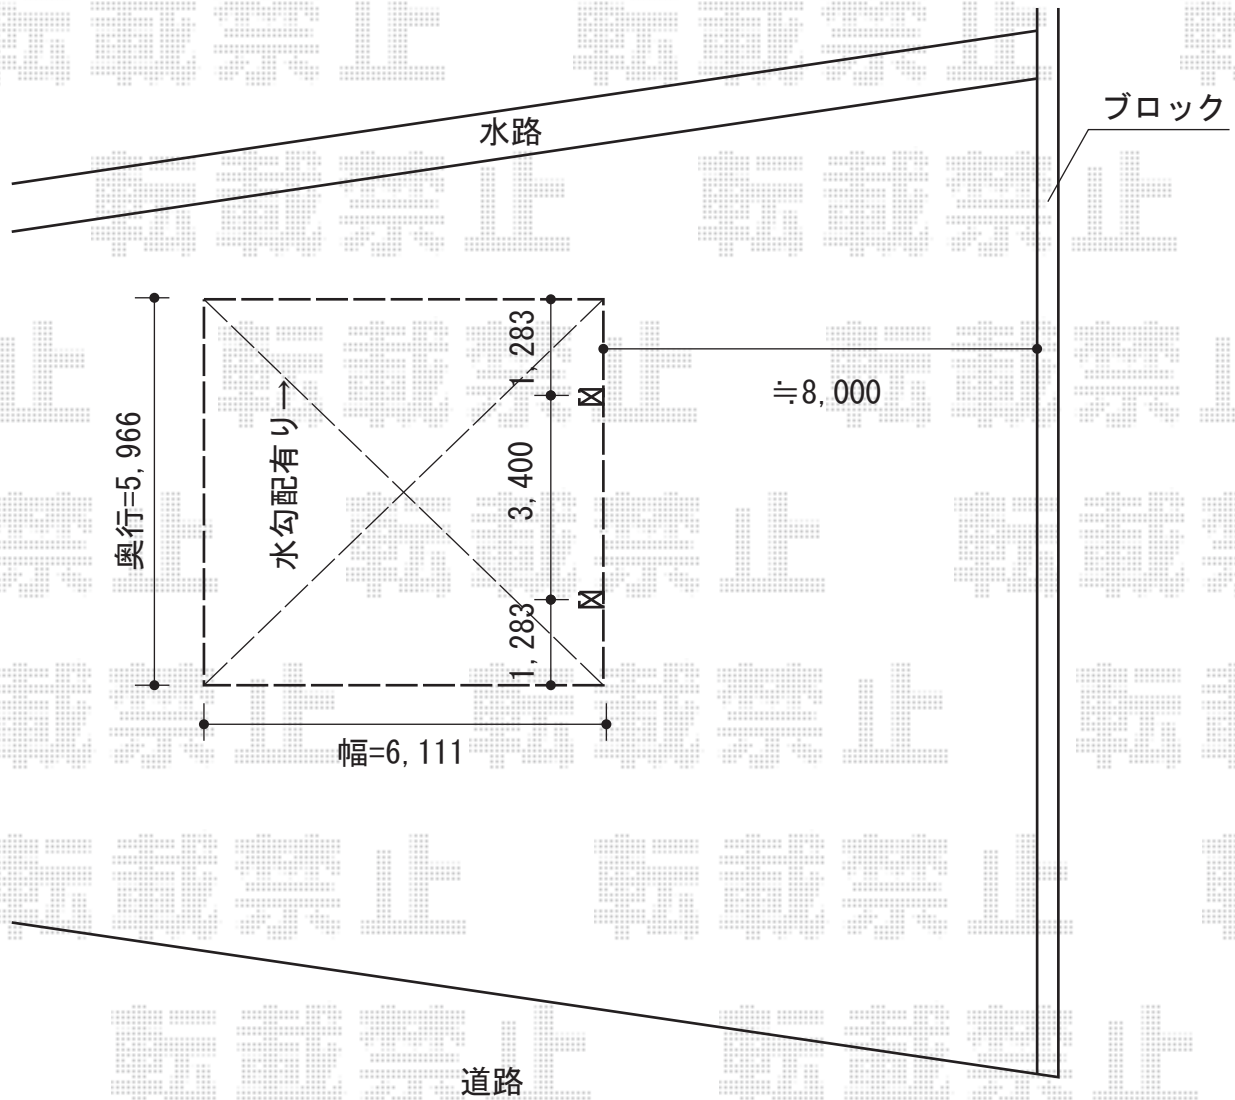

ジーポートneo Aタイプ 2台用 積雪~100cm対応

YKK AP ジーポートneo Aタイプ 2台用 積雪~100cm対応
幅=6,111mm
奥行=5,966mm
色：プラチナステン
屋根材：スチール折板（ペフ無）
柱仕様：角柱4本/横材なし/ハイルーフ仕様
（有効高 約3,000mm）

現場状況や作図制限により概略図の内容と多少の違いが生じることがございます。
施工時は、現場優先とさせて頂きたく思いますので、お立会い頂き、
最終のご指示のほど、何卒、宜しくお願い致します。