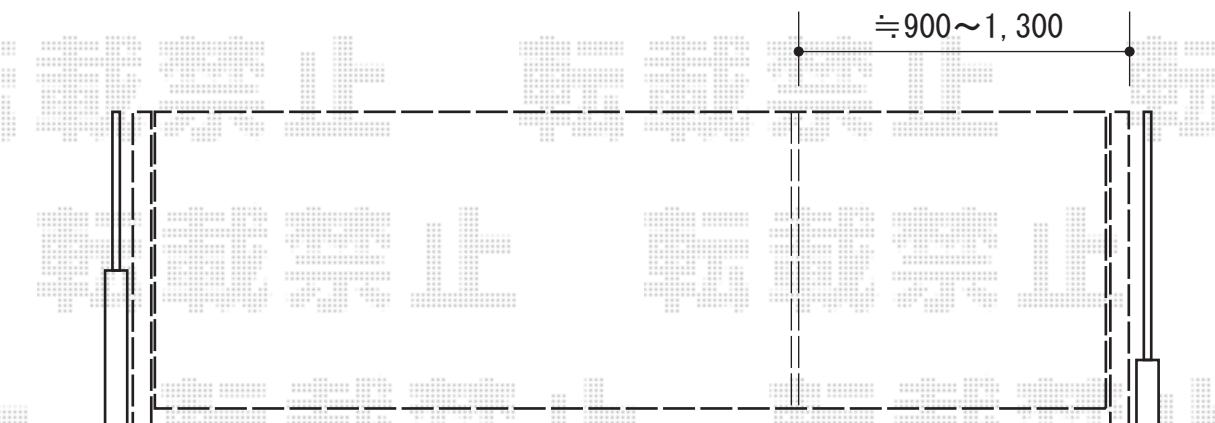

トリップゲート イノーバP ペットガード型 ガイドレール後付けタイプ 片開き親子

勾配 ≈ 50

Value Select トリップゲート イノーバP
ペットガード型ガイドレール後付けタイプ片開き親子
開口幅=4,137mm 全幅=4,217mm
たたみ幅=720mm 高さ=1,220mm
色：ステンカラー キャスター数：3 落棒数：3

現場状況や作図制限により概略図の内容と多少の違いが生じることがございます。
施工時は、現場優先とさせて頂きたく思いますので、お立会い頂き、
最終のご指示のほど、何卒、宜しくお願い致します。