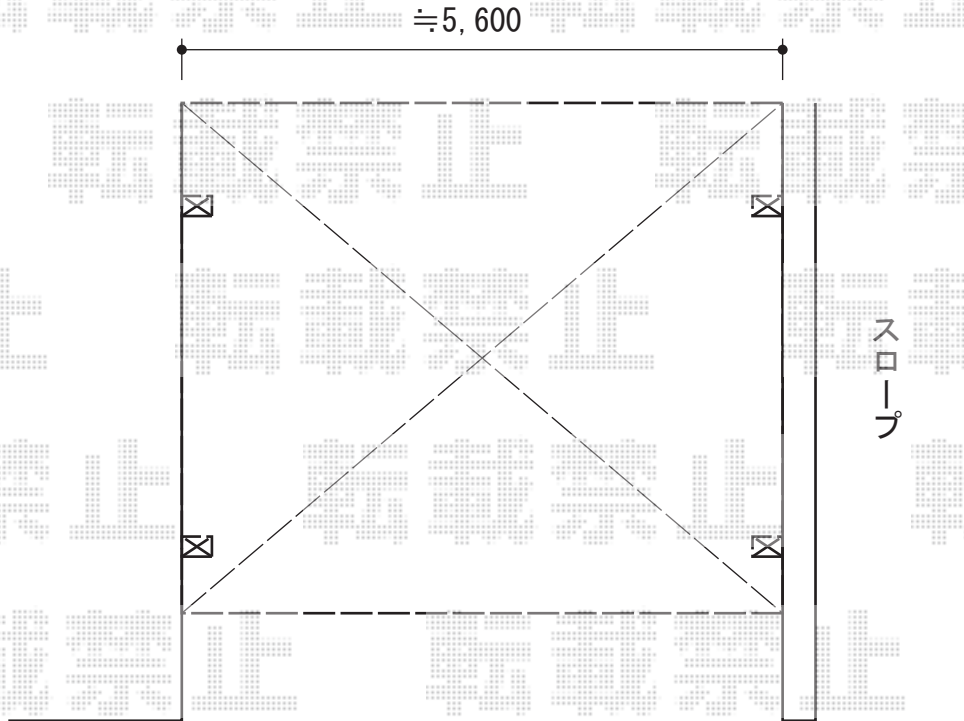

エクススーフ ワイド 積雪～30cm対応

トステム エクススーフ ワイド 積雪～30cm対応  
幅=5,532mm  
奥行=4,971mm  
色：オータムブラウン  
屋根材：ガリレポリカ（クリアマット/すりガラス調）  
柱仕様：ロング柱24仕様（有効高 約2,400mm）

現場状況や作図制限により概略図の内容と多少の違いが生じることがございます。  
施工時は、現場優先とさせて頂きたく思いますので、お立会い頂き、  
最終のご指示のほど、何卒、宜しくお願い致します。