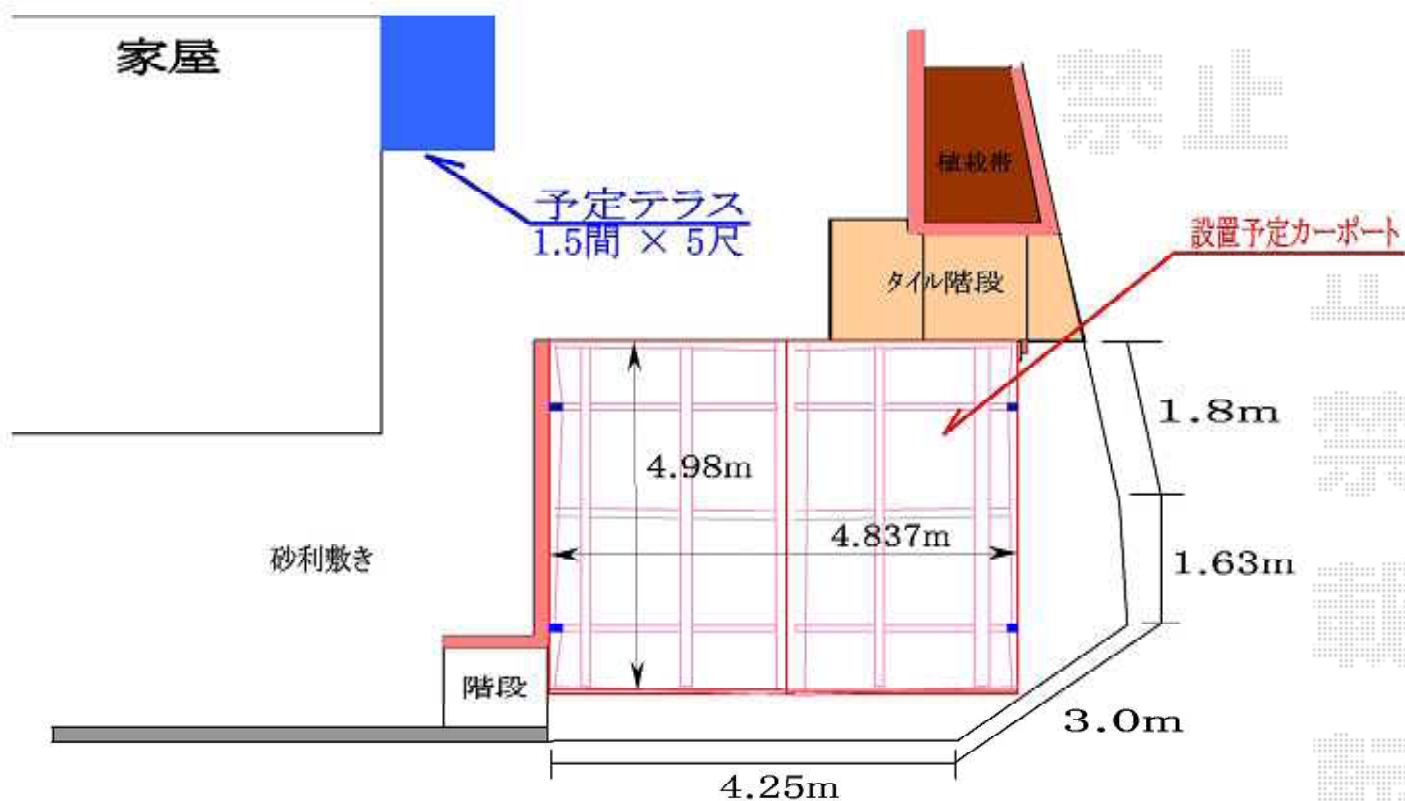

カーブポートシグマIII ワイド 積雪～30cm対応

カーブポートシグマIII ワイド 積雪～30cm対応  
幅=4,837mm  
奥行=4,980mm  
色：ブラック  
屋根材：ポリカーボネート（ブルースモーク）  
柱仕様：標準柱仕様（有効高 約1,800mm）

現場状況や作図制限により概略図の内容と多少の違いが生じることがございます。  
施工時は、現場優先とさせて頂きたく思いますので、お立会い頂き、  
最終のご指示のほど、何卒、宜しくお願い致します。