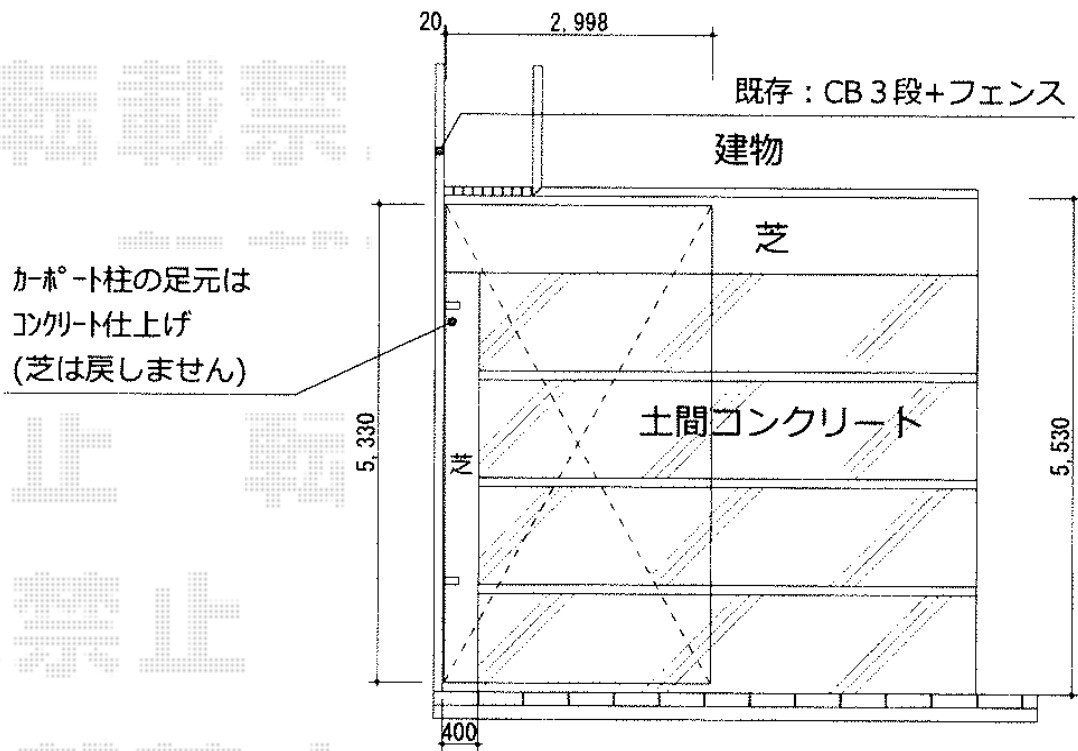

アーキフィット 積雪～30cm対応

トステム アーキフィット積雪～30cm対応

幅=2,998mm

奥行=5,726mm

色：ナチュラルシルバー

屋根材：ポリカーボネート（クリアマット/すりガラス調）

柱仕様：ロング柱25仕様（有効高 約2,501mm）

現場状況や作図制限により概略図の内容と多少の違いが生じることがございます。
施工時は、現場優先とさせて頂きたく思いますので、お立会い頂き、
最終のご指示のほど、何卒、宜しくお願い致します。