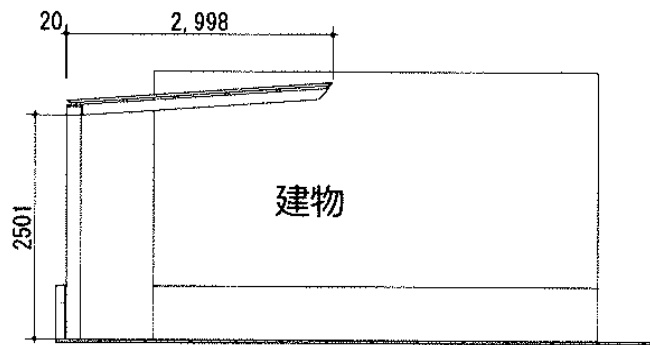

アーキフィット 積雪～30cm対応

トステム アーキフィット積雪～30cm対応

幅=2,998mm

奥行=5,726mm

色：ナチュラルシルバー

屋根材：ポリカーボネート（クリアマット/すりガラス調）

柱仕様：ロング柱25仕様（有効高 約2,501mm）

現場状況や作図制限により概略図の内容と多少の違いが生じることがございます。
施工時は、現場優先とさせて頂きたく思いますので、お立会い頂き、
最終のご指示のほど、何卒、宜しくお願い致します。