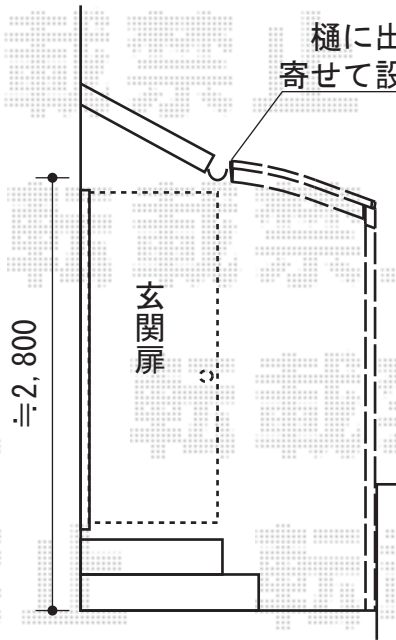

エックススルーフ 独立前上がり 連棟 テラスタイプ 積雪～20cm対応

斜め加工致します

樋に出来るだけ
寄せて設置致します

トステム エックススルーフ 独立前上がり
連棟 テラスタイプ 積雪～20cm対応

間口=4,265mm

出幅=1,231mm

色：シャイングレー

屋根材：ガリレポリカ（クリアマット/すりガラス調）

柱仕様：ロング柱28仕様

オプション：正面台形加工部材

現場状況や作図制限により概略図の内容と多少の違いが生じることがございます。
施工時は、現場優先とさせて頂きたく思いますので、お立会い頂き、
最終のご指示のほど、何卒、宜しくお願い致します。

EX-SHOP
HTTP://WWW.EX-SHOP.NET

担当：永田

全ての著作権は、エクスショップに帰属します。当社とのお取引目的外の使用・複製・転載禁止となっております。