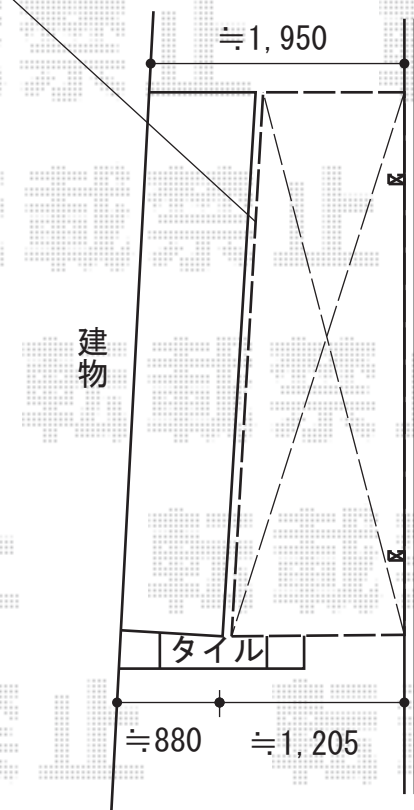

エックススルーフ 独立前上がり 連棟 テラスタイプ 積雪～20cm対応

斜め加工致します

樋に出来るだけ
寄せて設置致します

トステム エックススルーフ 独立前上がり
連棟 テラスタイプ 積雪～20cm対応

間口=4,265mm

出幅=1,231mm

色：シャイングレー

屋根材：ガリレポリカ（クリアマット/すりガラス調）

柱仕様：ロング柱28仕様

オプション：正面台形加工部材

現場状況や作図制限により概略図の内容と多少の違いが生じることがございます。
施工時は、現場優先とさせて頂きたく思いますので、お立会い頂き、
最終のご指示のほど、何卒、宜しくお願い致します。

EX-SHOP
HTTP://WWW.EX-SHOP.NET

担当：永田

全ての著作権は、エクスショップに帰属します。当社とのお取引目的外の使用・複製・転載禁止となっております。