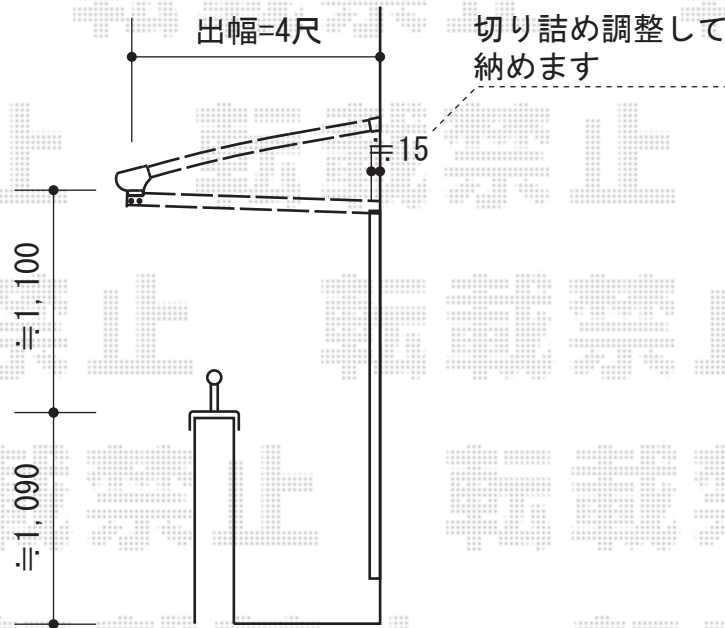

パワーアルファ L型 ルーフタイプ 単体 積雪～30cm対応

トステム パワーアルファ L型 ルーフタイプ 単体 積雪～30cm対応  
 間口=関東間2.0間 (方杖芯々3,660mm 屋根幅3,840mm)  
 出幅=4尺 (1,185mm)  
 色：シャイングレー  
 屋根材：熱線吸収アクアポリカーボネート (ライトブルー)  
 柱仕様：ルーフタイプ(柱無し)  
 施工方法：下止め  
 追加部材：雨樋加工用部材