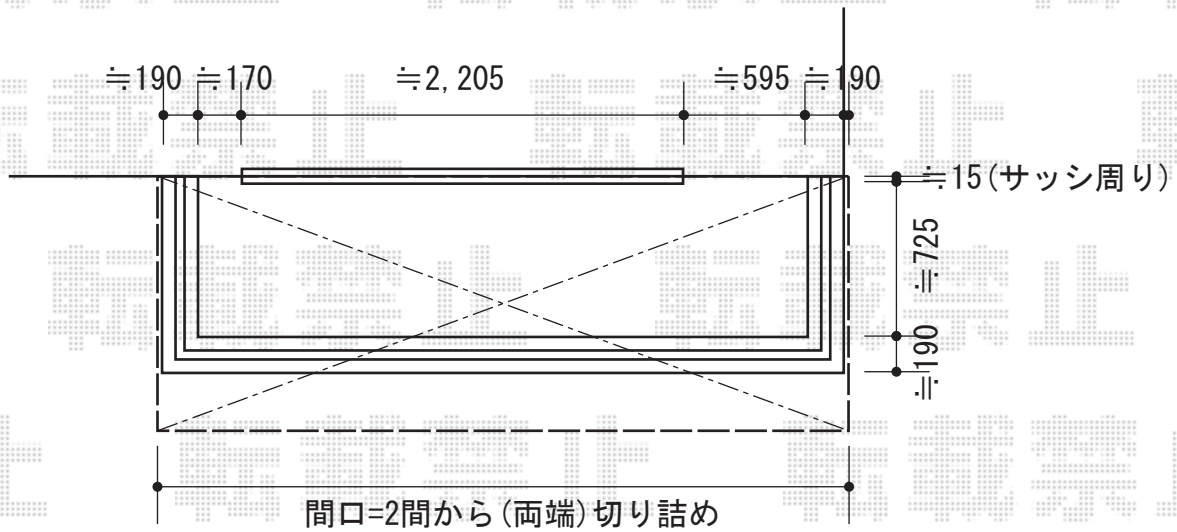

パワーアルファ L型 ルーフタイプ 単体 積雪～30cm対応

トステム パワーアルファ L型 ルーフタイプ 単体 積雪～30cm対応  
 間口=関東間2.0間 (方杖芯々3,660mm 屋根幅3,840mm)  
 出幅=4尺 (1,185mm)  
 色：シャイングレー  
 屋根材：熱線吸収アクアポリカーボネート (ライトブルー)  
 柱仕様：ルーフタイプ(柱無し)  
 施工方法：下止め  
 追加部材：雨樋加工用部材