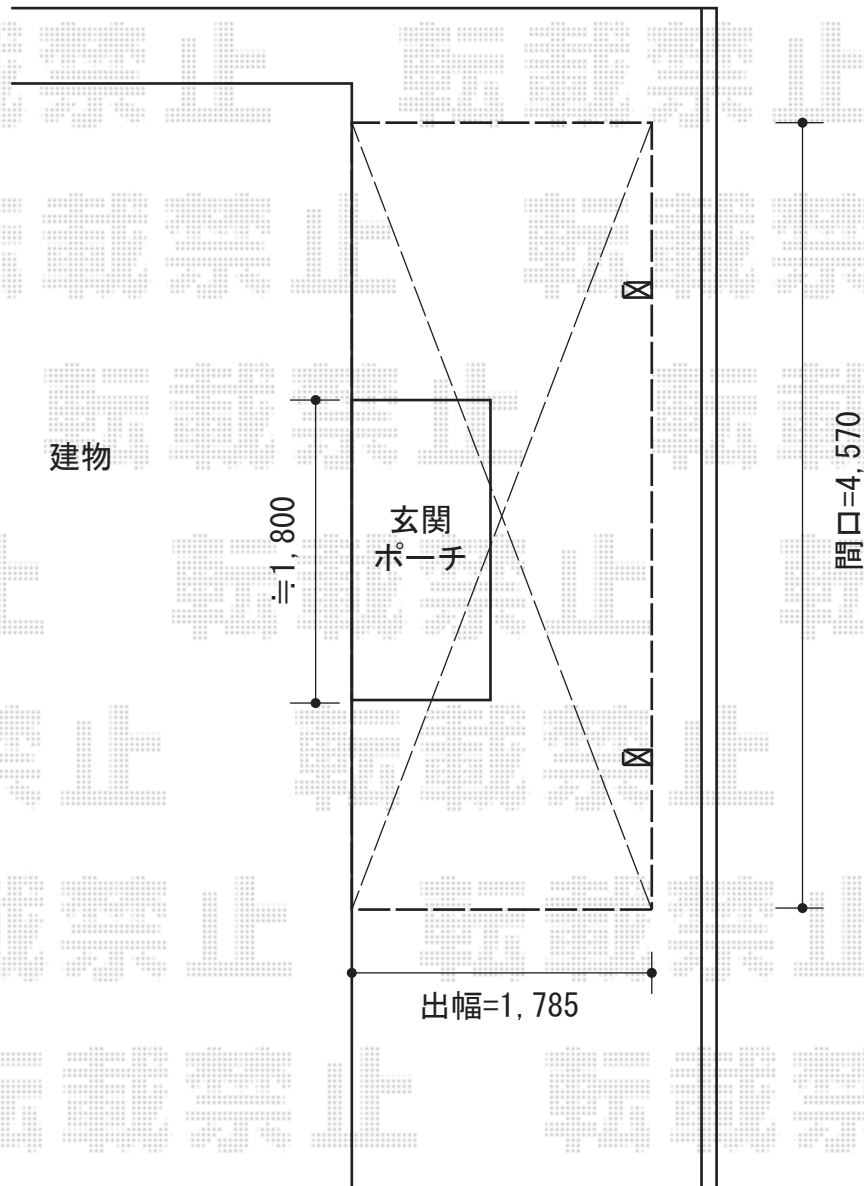

ライザーテラスII F型 1500 テラストイプ 単体 積雪~50cm対応

トステム ライザーテラスII F型 1500 テラストイプ 単体 積雪~50cm対応
間口=関東間2.5間 (柱芯々4,350mm 屋根幅4,570mm)
出幅=6尺 (1,185mm)
色: シャイングレー
屋根材: 熱線吸収アクアポリカーポネート (ライトブルー)
柱仕様: 柱位置固定タイプ (柱2本)

現場状況や作図制限により概略図の内容と多少の違いが生じることがございます。
施工時は、現場優先とさせて頂きたく思いますので、お立会い頂き、
最終のご指示のほど、何卒、宜しくお願い致します。