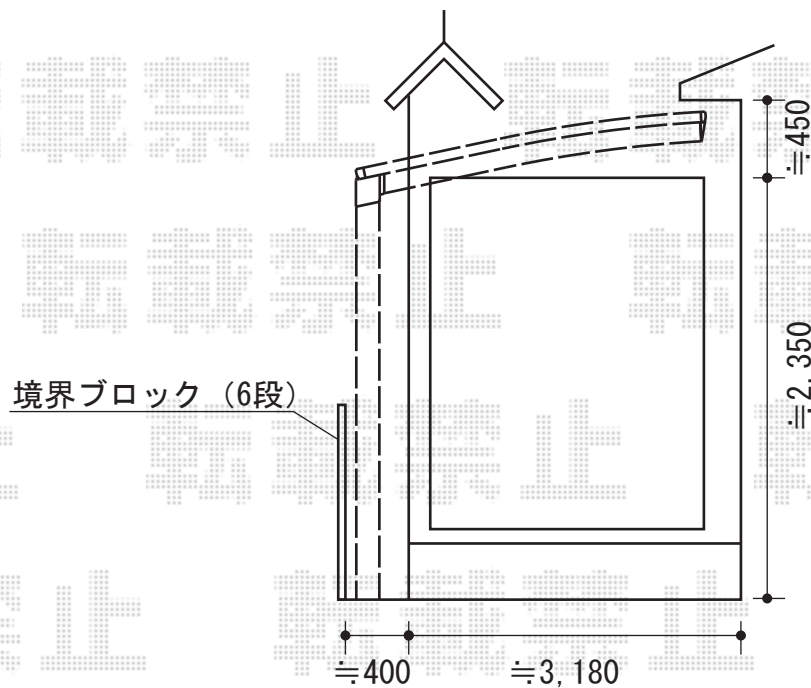

カーブポートシグマIII 積雪～30cm対応

トステム カーブポートシグマIII 積雪～30cm対応
 幅=3,000mm
 奥行=4,980mm
 色：オータムブラウン
 屋根材：ガリレポリカ（クリアマット/すりガラス調）
 柱仕様：ロング柱23仕様（有効高 約2,300mm）
 オプション：吊り下げ物干し標準2本入（¥11,400-）

現場状況や作図制限により概略図の内容と多少の違いが生じることがございます。
 施工時は、現場優先とさせて頂きたく思いますので、お立会い頂き、
 最終のご指示のほど、何卒、宜しくお願い致します。