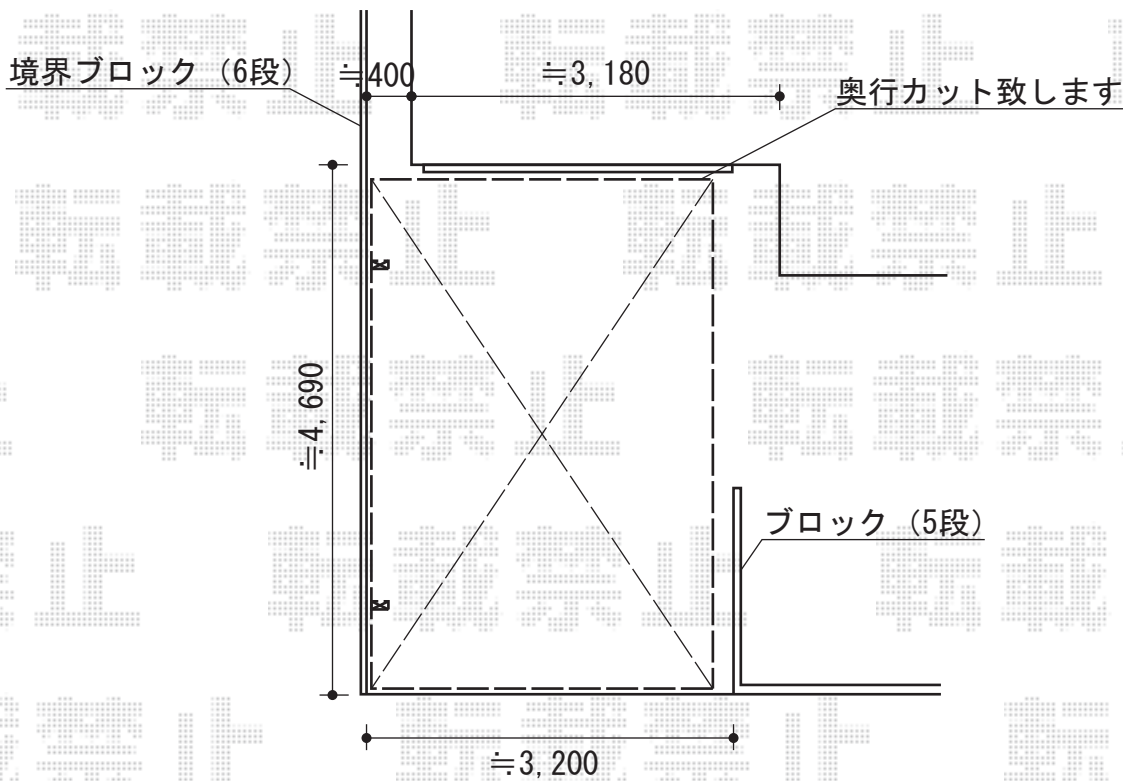

カーブポートシグマIII 積雪～30cm対応

トステム カーブポートシグマIII 積雪～30cm対応
 幅=3,000mm
 奥行=4,980mm
 色：オータムブラウン
 屋根材：ガリレポリカ（クリアマット/すりガラス調）
 柱仕様：ロング柱23仕様（有効高 約2,300mm）
 オプション：吊り下げ物干し標準2本入（¥11,400-）

現場状況や作図制限により概略図の内容と多少の違いが生じることがございます。
 施工時は、現場優先とさせて頂きたく思いますので、お立会い頂き、
 最終のご指示のほど、何卒、宜しくお願い致します。