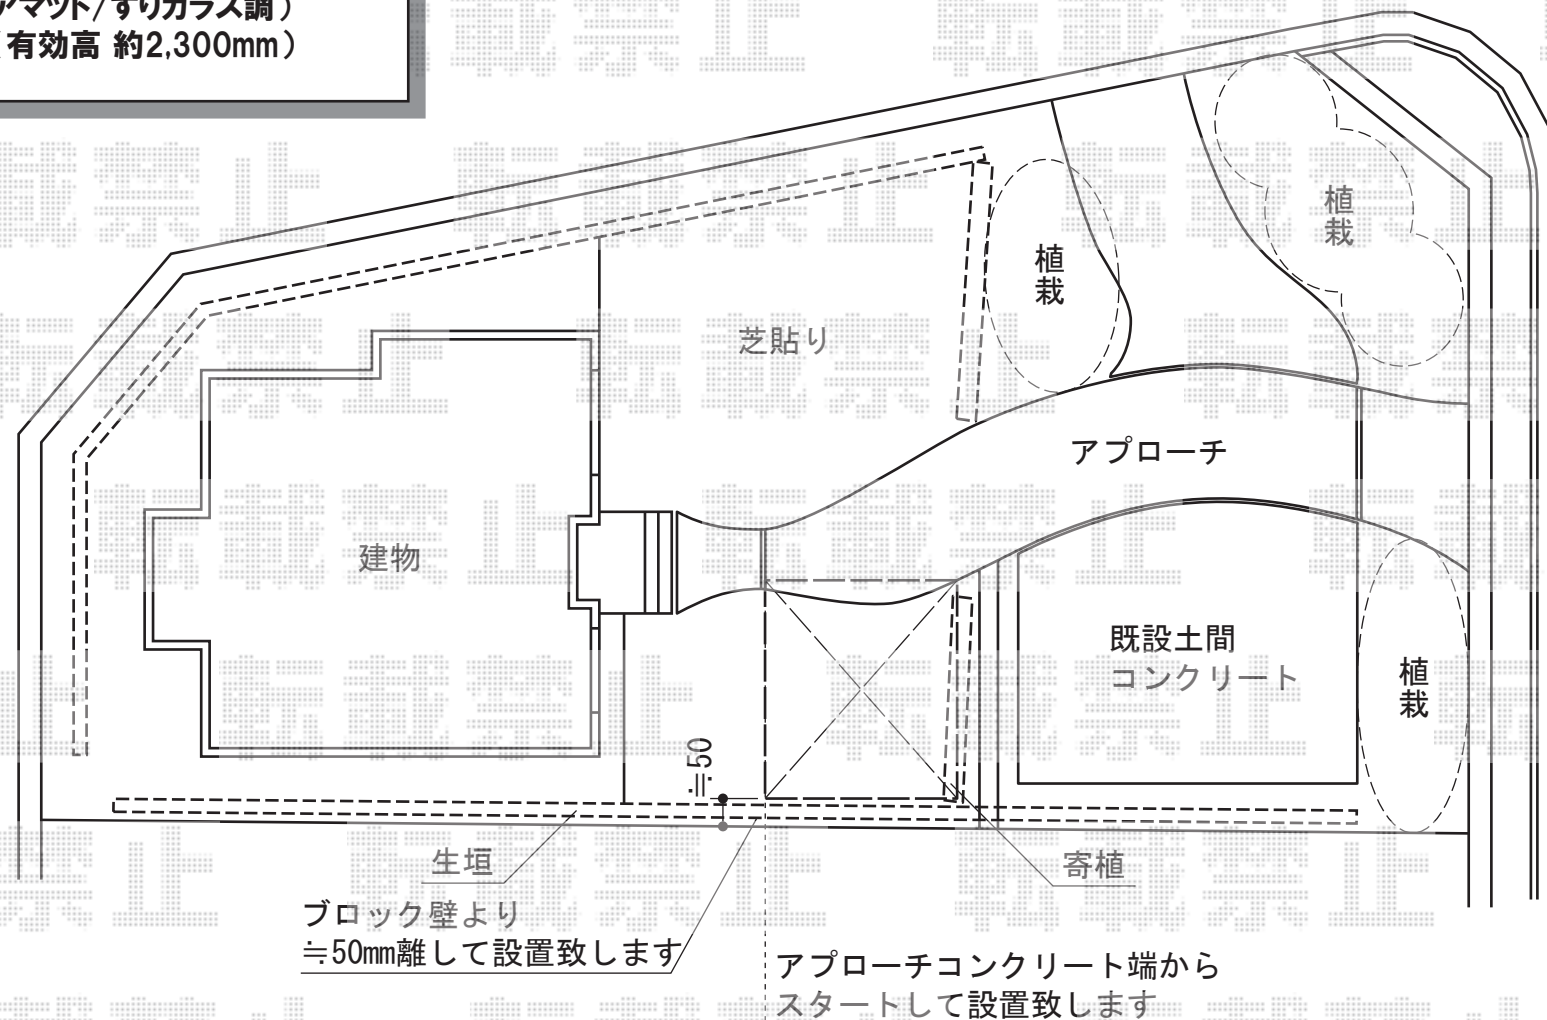

カーブポートシグマIII ワイド 積雪～30cm対応

トステム カーブポートシグマIII ワイド 積雪～30cm対応
幅=4,837mm
奥行=4,980mm
色:シャイングレー
屋根材:ガリレポリカ(クリアマット/すりガラス調)
柱仕様:ロング柱23仕様(有効高 約2,300mm)

現場状況や作図制限により概略図の内容と多少の違いが生じることがございます。
施工時は、現場優先とさせて頂きたく思いますので、お立会い頂き、
最終のご指示のほど、何卒、宜しくお願い致します。