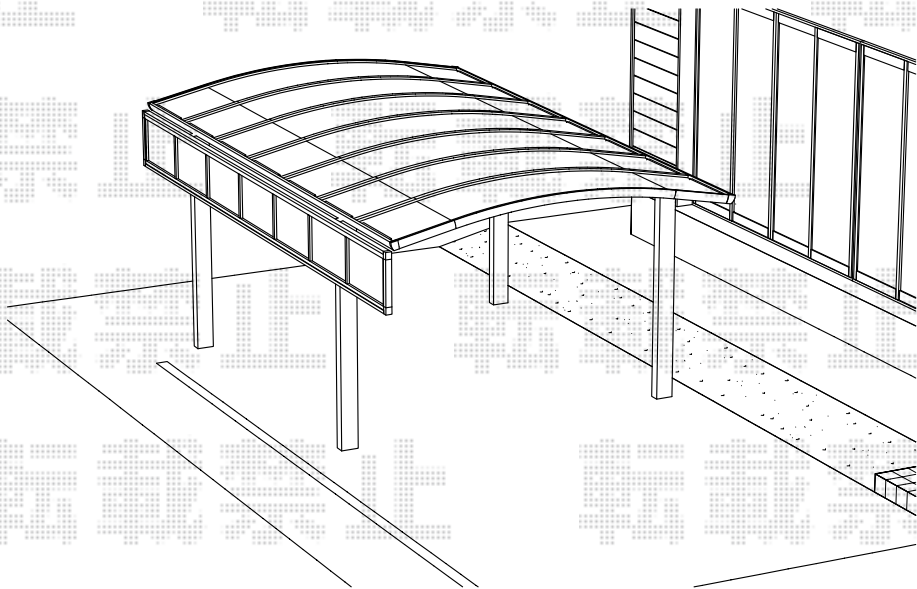

カルエードシグマIII 積雪~20cm対応

トステム カルエードシグマIII 積雪~20cm対応
 幅=3,057mm
 奥行=4,980mm
 色: オータムブラウン
 屋根材: 熱線吸収ポリカーボネート (ライトブルーマット調)
 柱仕様: 標準柱仕様 (有効高 約1,800mm)

トステム サイドパネル
 オプション: サイドパネル H500
 色: オータムブラウン

現場状況や作図制限により概略図の内容と多少の違いが生じることがございます。
 施工時は、現場優先とさせて頂きたく思いますので、お立会い頂き、
 最終のご指示のほど、何卒、宜しくお願い致します。