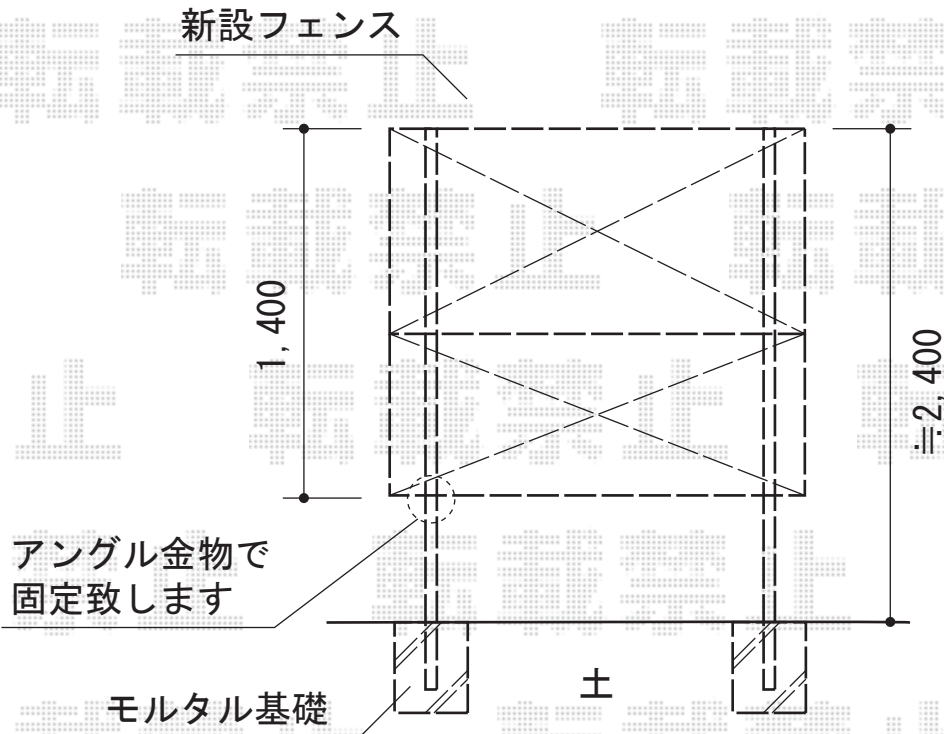

## エクスラインフェンス7型 フリーポールタイプ

YKK AP エクスラインフェンス7型 フリーポールタイプ  
本体1枚 (W×H) = T-10 (1,975mm×1,000mm)、T60 (1,975mm×600mm)  
色：プラチナステン  
エンドキャップ：T-10 (¥600) ×2  
追加部材：ヴェクターテラス用 ロング柱 2本  
追加部材：柱用キャップ 2個

現場状況や作図制限により概略図の内容と多少の違いが生じることがございます。  
施工時は、現場優先とさせて頂きたく思いますので、お立会い頂き、  
最終のご指示のほど、何卒、宜しくお願い致します。