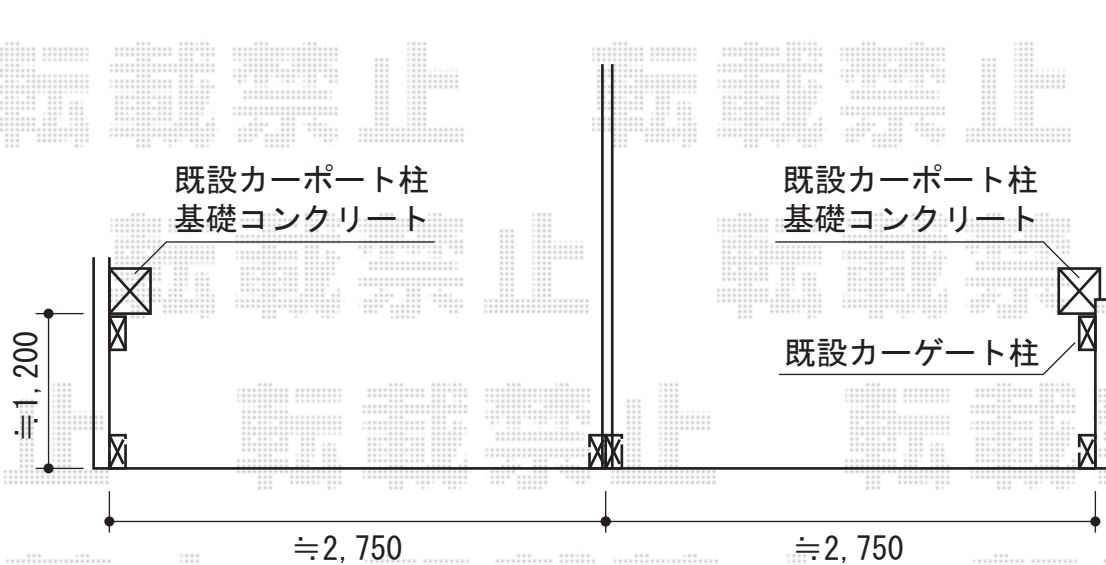

# アルシャインHG ノンレール 片開き

TOEX アルシャインHG ノンレール 片開き  
開口幅=180° 回転収納=2,642mm  
全幅=2,868mm  
たたみ幅=662mm  
高さ=1,200mm  
色：ナチュラルシルバー+柿渋  
落棒数：2  
数量：2台

現場状況や作図制限により概略図の内容と多少の違いが生じることがございます。  
施工時は、現場優先とさせて頂きたく思いますので、お立会い頂き、  
最終のご指示のほど、何卒、宜しくお願い致します。