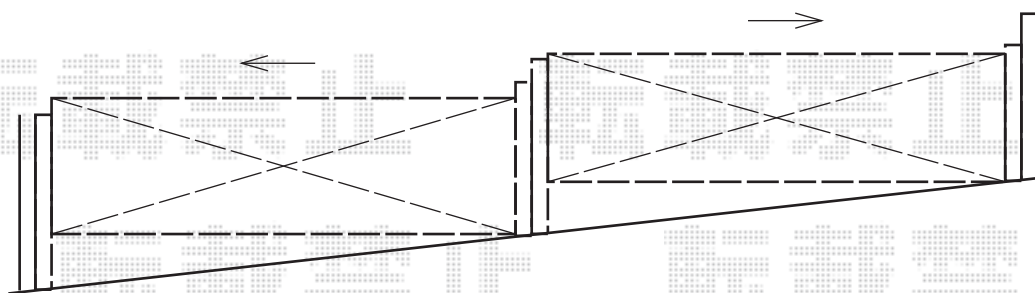

# アルシャインHG ノンレール 片開き

TOEX アルシャインHG ノンレール 片開き  
開口幅=180° 回転収納=2,642mm  
全幅=2,868mm  
たたみ幅=662mm  
高さ=1,200mm  
色：ナチュラルシルバー+柿渋  
落棒数：2  
数量：2台

現場状況や作図制限により概略図の内容と多少の違いが生じることがございます。  
施工時は、現場優先とさせて頂きたく思いますので、お立会い頂き、  
最終のご指示のほど、何卒、宜しくお願い致します。