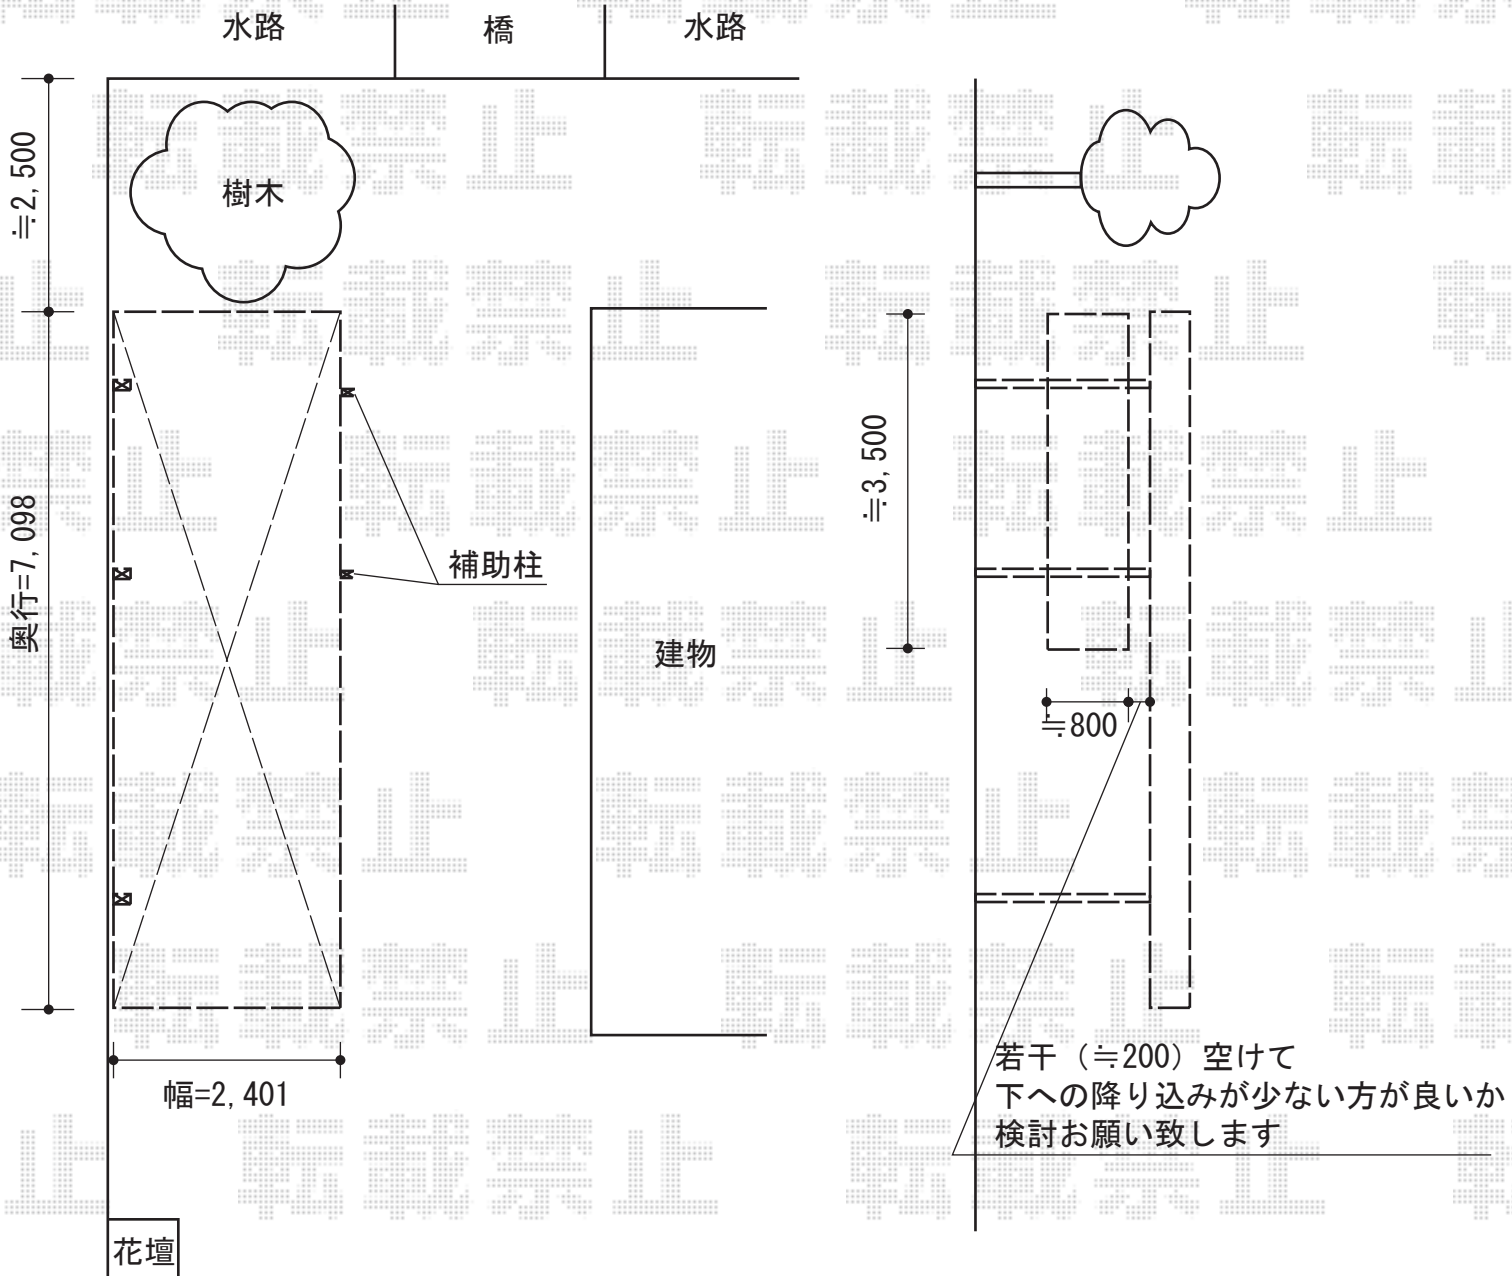

レイナポート 延長 積雪～20cm対応

レイナポート 延長 積雪～20cm対応

幅=2,400mm

奥行=7,200mm

色：プラチナステン

屋根材：熱線遮断ポリカーボネート（アースブルーマット調）

柱仕様：標準柱仕様（有効高 約2,000mm）

現場状況や作図制限により概略図の内容と多少の違いが生じることがございます。
施工時は、現場優先とさせて頂きたく思いますので、お立会い頂き、
最終のご指示のほど、何卒、宜しくお願い致します。