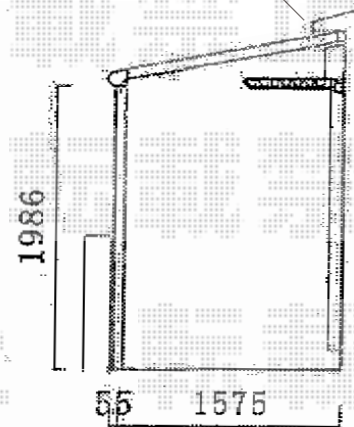

パワーアルファ F型 屋根タイプ 積雪～20cm対応

トステム パワーアルファ F型 屋根タイプ 積雪～20cm対応  
 間口=関東間1.5間 (柱芯々2,755mm 屋根幅3,080mm)  
 出幅=6尺 (1,785mm)  
 色：シャイングレー  
 屋根材：ポリカーボネート (クリアマット/すりガラス調)  
 柱仕様：柱位置固定タイプ (柱2本)  
 施工方法：下止め

出来るかぎり  
高く取付け致します

現場状況や作図制限により概略図の内容と多少の違いが生じることがございます。  
 施工時は、現場優先とさせて頂きたく思いますので、お立会い頂き、  
 最終のご指示のほど、何卒、宜しくお願い致します。

EX-SHOP  
[HTTP://WWW.EX-SHOP.NET](http://www.ex-shop.net)

担当：山住