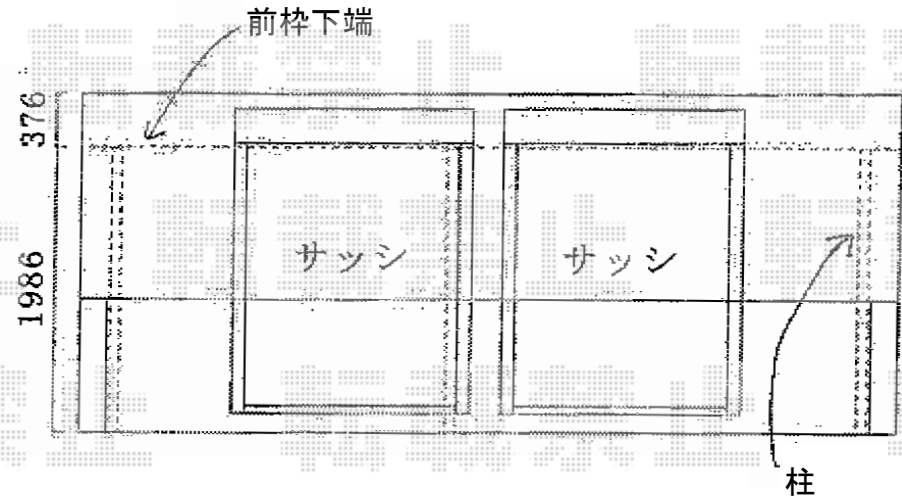

パワーアルファ F型 屋根タイプ 積雪～20cm対応

トステム パワーアルファ F型 屋根タイプ 積雪～20cm対応  
 間口=関東間1.5間 (柱芯々2,755mm 屋根幅3,080mm)  
 出幅=6尺 (1,785mm)  
 色：シャイングレー  
 屋根材：ポリカーボネート (クリアマット/すりガラス調)  
 柱仕様：柱位置固定タイプ (柱2本)  
 施工方法：下止め

出来るかぎり  
高く取付け致します

現場状況や作図制限により概略図の内容と多少の違いが生じることがございます。  
 施工時は、現場優先とさせて頂きたく思いますので、お立会い頂き、  
 最終のご指示のほど、何卒、宜しくお願い致します。

EX-SHOP  
[HTTP://WWW.EX-SHOP.NET](http://www.ex-shop.net)

担当：山住