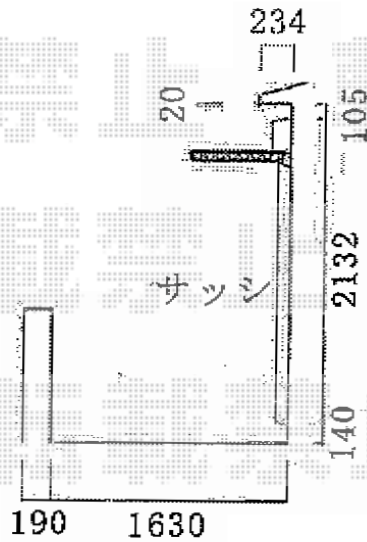

パワーアルファ F型 屋根タイプ 積雪～20cm対応

トステム パワーアルファ F型 屋根タイプ 積雪～20cm対応  
 間口=関東間1.5間 (柱芯々2,755mm 屋根幅3,080mm)  
 出幅=6尺 (1,785mm)  
 色：シャイングレー  
 屋根材：ポリカーボネート (クリアマット/すりガラス調)  
 柱仕様：柱位置固定タイプ (柱2本)  
 施工方法：下止め

出来るかぎり  
高く取付け致します

現場状況や作図制限により概略図の内容と多少の違いが生じることがございます。  
 施工時は、現場優先とさせて頂きたく思いますので、お立会い頂き、  
 最終のご指示のほど、何卒、宜しくお願い致します。

EX-SHOP  
[HTTP://WWW.EX-SHOP.NET](http://www.ex-shop.net)

担当：山住