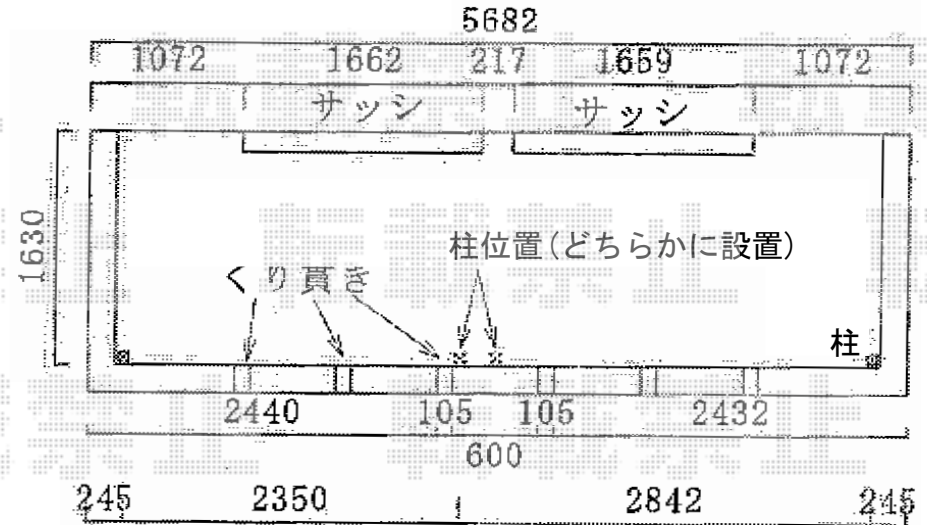

パワーアルファ F型 屋根タイプ 積雪～20cm対応

トステム パワーアルファ F型 屋根タイプ 積雪～20cm対応  
 間口=関東間1.5間 (柱芯々2,755mm 屋根幅3,080mm)  
 出幅=6尺 (1,785mm)  
 色：シャイングレー  
 屋根材：ポリカーボネート (クリアマット/すりガラス調)  
 柱仕様：柱位置固定タイプ (柱2本)  
 施工方法：下止め

出来るかぎり  
高く取付け致します