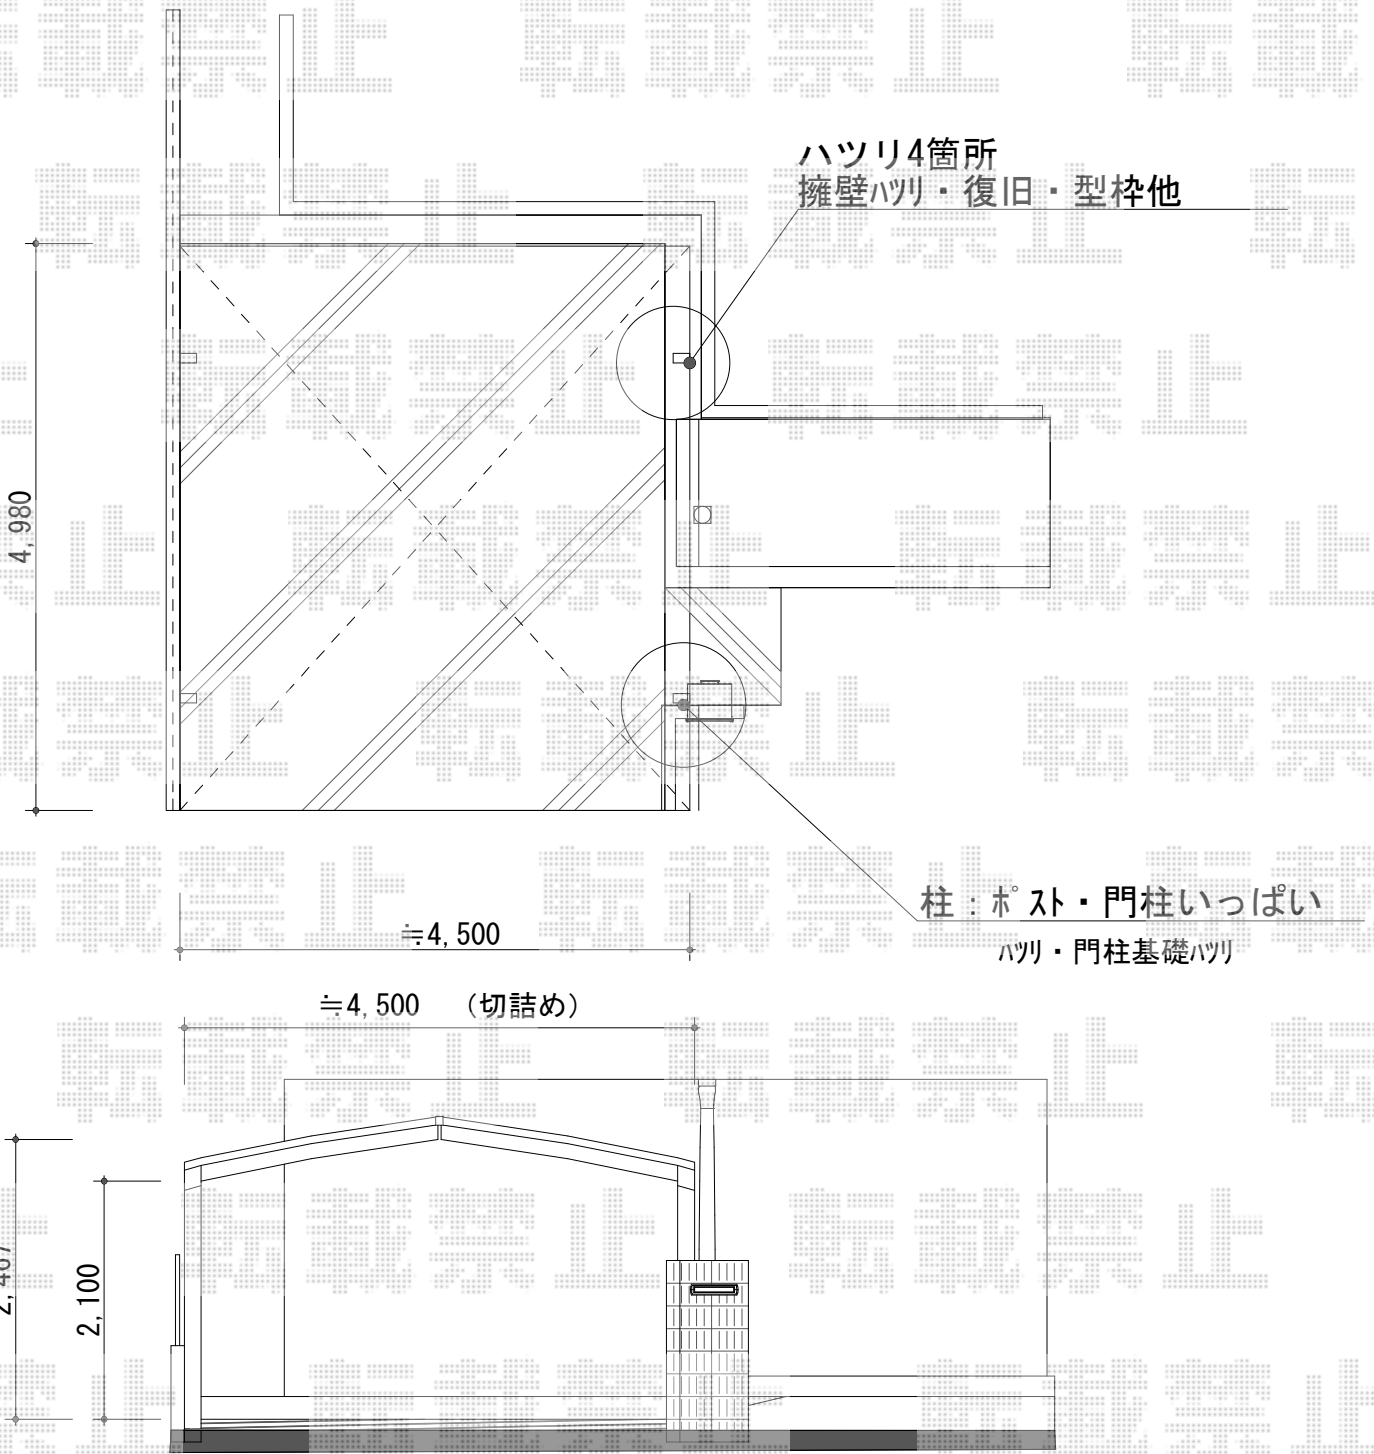

カーブポートシグマIII M合掌 積雪～30cm対応

トステム カーブポートシグマIII M合掌 積雪～30cm対応  
 幅=4,816mm  
 奥行=4,980mm  
 色：ホワイト  
 屋根材：ガリレポリカ(クリアマット/すりガラス調)  
 柱仕様：ロング柱23仕様(有効高 約2,300mm)

現場状況や作図制限により概略図の内容と多少の違いが生じることがございます。  
 施工時は、現場優先とさせて頂きたく思いますので、お立会い頂き、  
 最終のご指示のほど、何卒、宜しくお願い致します。