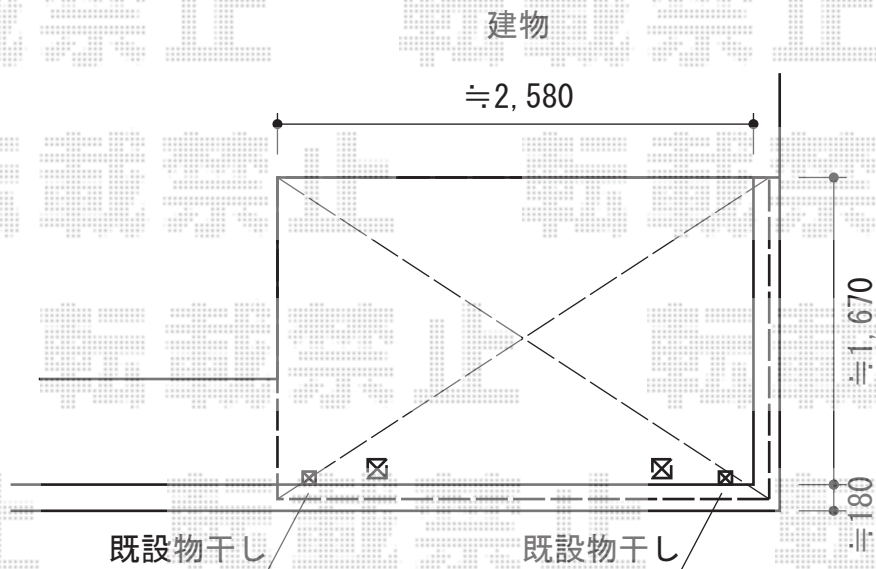

ライザーテラスII F型 屋根タイプ 積雪~20cm対応

トステム ライザーテラスII F型 屋根タイプ 積雪~20cm対応
間口=関東間1.5間 (柱芯々2,530mm 屋根幅2,750mm)
出幅=6尺 (1,785mm)
色: シャイングレー
屋根材: ポリカーボネート (クリアマット/すりガラス調)
柱仕様: 柱奥行移動タイプ (柱2本)
施工方法: 下止め

現場状況や作図制限により概略図の内容と多少の違いが生じることがございます。
施工時は、現場優先とさせて頂きたく思いますので、お立会い頂き、
最終のご指示のほど、何卒、宜しくお願い致します。