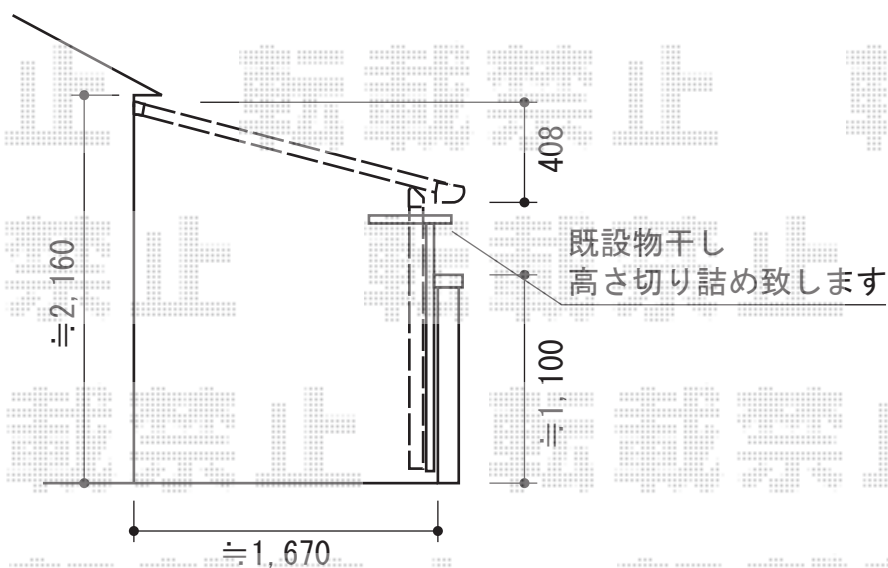

ライザーテラスII F型 屋根タイプ 積雪~20cm対応

トステム ライザーテラスII F型 屋根タイプ 積雪~20cm対応
間口=関東間1.5間 (柱芯々2,530mm 屋根幅2,750mm)
出幅=6尺 (1,785mm)
色: シャイングレー
屋根材: ポリカーボネート (クリアマット/すりガラス調)
柱仕様: 柱奥行移動タイプ (柱2本)
施工方法: 下止め

現場状況や作図制限により概略図の内容と多少の違いが生じることがございます。
施工時は、現場優先とさせて頂きたく思いますので、お立会い頂き、
最終のご指示のほど、何卒、宜しくお願い致します。