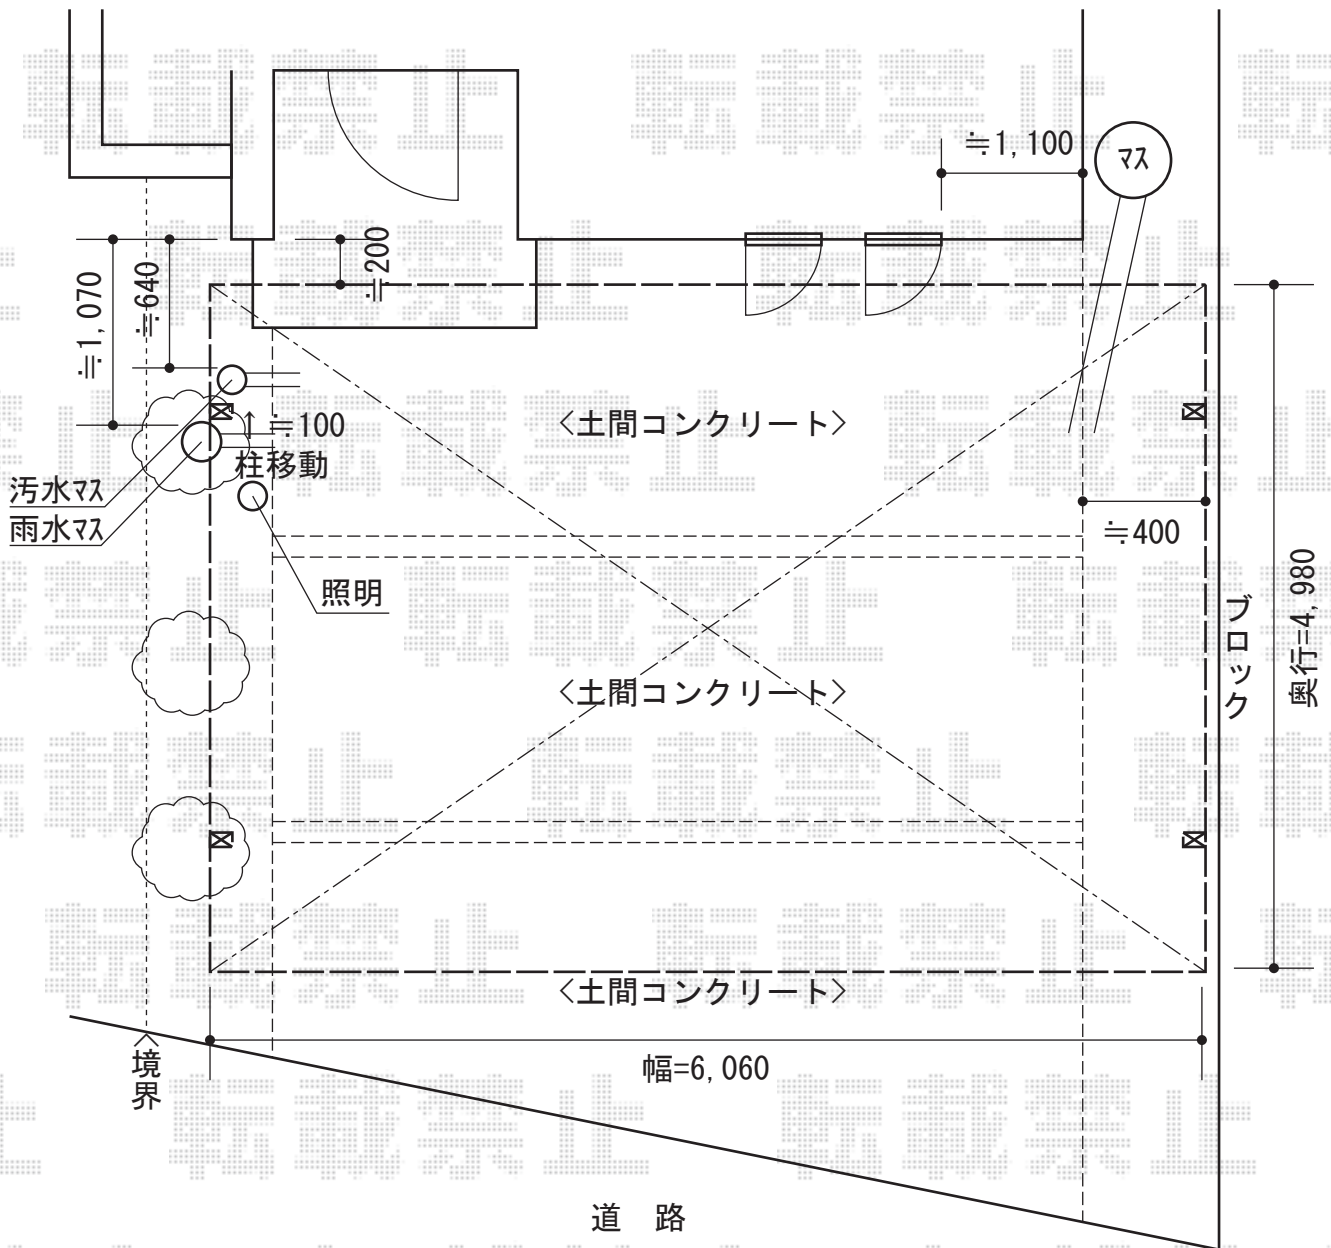

カーブポートシグマIII ワイド 積雪～30cm対応

トステム カーブポートシグマIII ワイド積雪～30cm対応
 幅=6,060mm
 奥行=4,980mm
 色：シャイングレー
 屋根材：ポリカーボネート（ブルースモーク）
 柱仕様：ロング柱23仕様（有効高 約2,300mm）

現場状況や作図制限により概略図の内容と多少の違いが生じることがございます。
 施工時は、現場優先とさせて頂きたく思いますので、お立会い頂き、
 最終のご指示のほど、何卒、宜しくお願い致します。