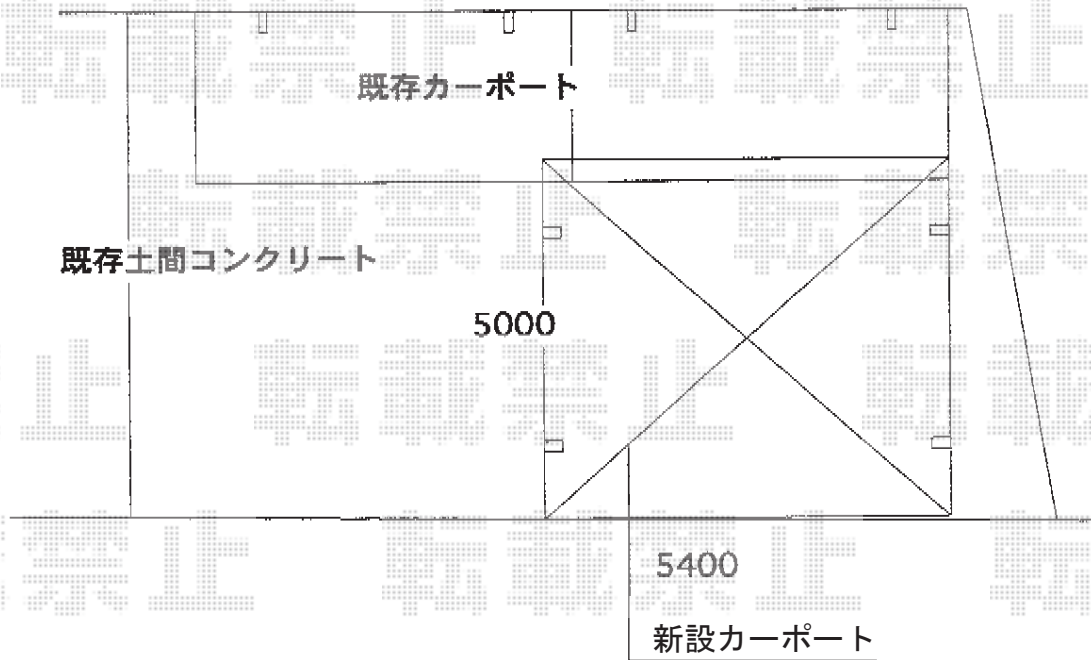

プレシオSPORT ワイド 積雪～20cm対応

新設カーポート
既設カーポートに重ねて
設置致します

Value Select プレシオSPORT ワイド積雪～20cm対応
幅=5,392mm
奥行=5,052mm
色：ノーブルステン
屋根材：ポリカーボネート(スカイブルー)
柱仕様：ハイルーフ仕様 (有効高 約2,250mm)

現場状況や作図制限により概略図の内容と多少の違いが生じることがございます。
施工時は、現場優先とさせて頂きたく思いますので、お立会い頂き、
最終のご指示のほど、何卒、宜しくお願い致します。