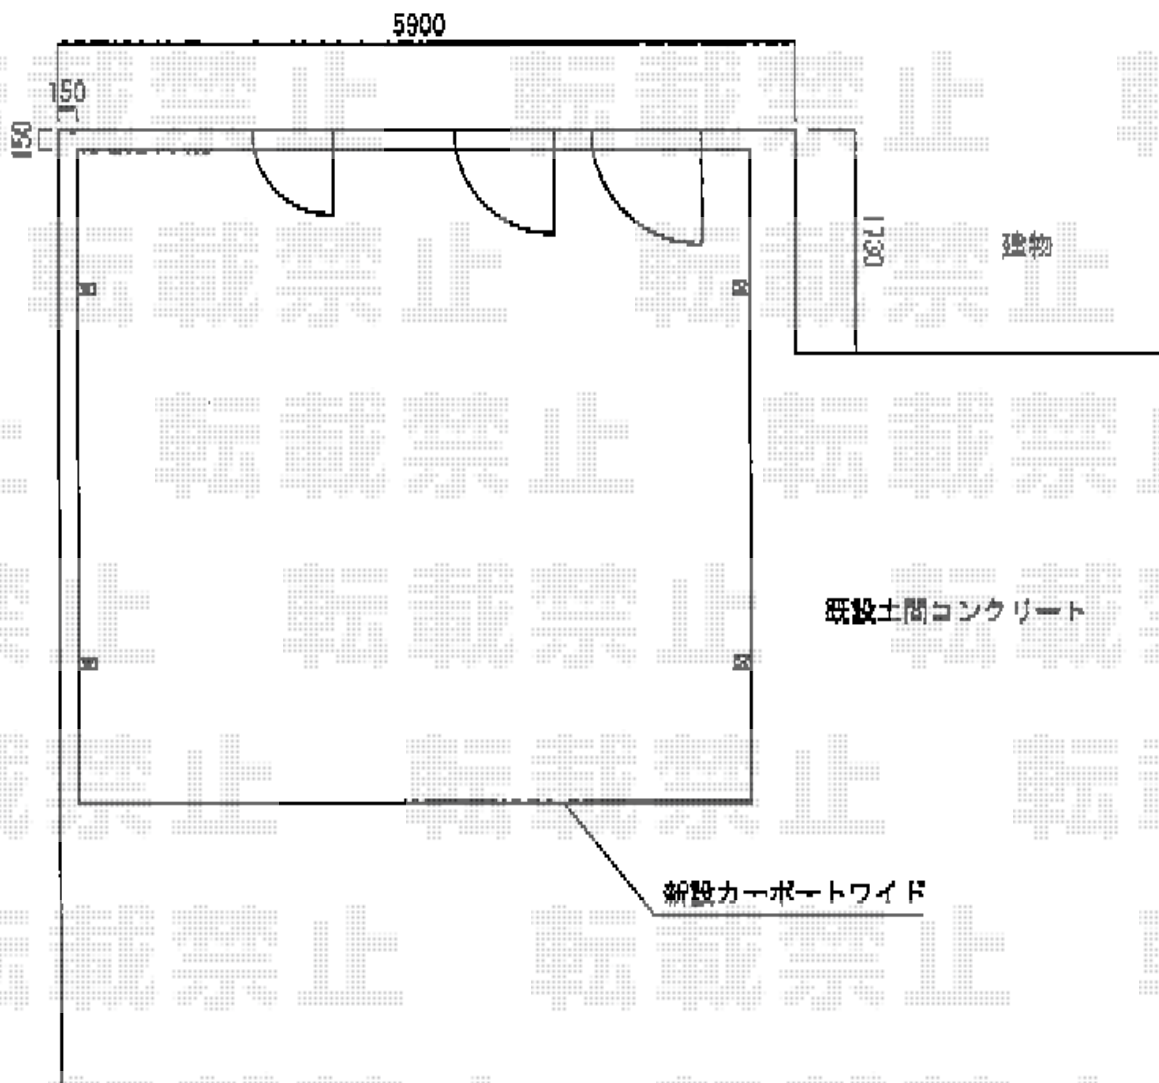

プレシオスポーツ ワイド 積雪～20cm対応

Value Select プレシオスポーツ ワイド 積雪～20cm対応  
幅=5,392mm  
奥行=5,052mm  
色：ノーブルステン  
屋根材：熱線遮断ポリカーボネート（スカイブルーマット調）  
柱仕様：ハイルーフ仕様（有効高 約2,250mm）

現場状況や作図制限により概略図の内容と多少の違いが生じることがございます。  
施工時は、現場優先とさせて頂きたく思いますので、お立会い頂き、  
最終のご指示のほど、何卒、宜しくお願い致します。