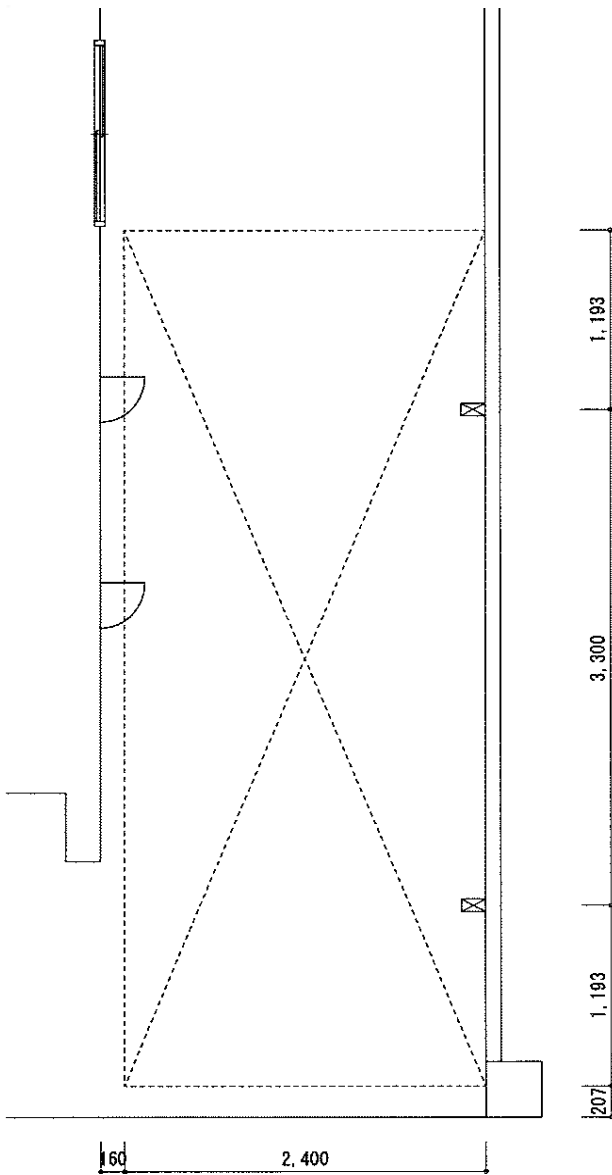

カーブポートシグマIII 積雪～30cm対応

— カーポート —

トステム カーブポートシグマIII
 積雪～30cm対応
 幅=2,401mm
 奥行=5,686mm
 色：ホワイト
 屋根材：ロング柱23仕様
 (有効高 約2,300mm)
 柱仕様：ガリレポリカ
 (クリアマット/すりガラス調)

現場状況や作図制限により概略図の内容と多少の違いが生じることがございます。
 施工時は、現場優先とさせて頂きたく思いますので、お立会い頂き、
 最終のご指示のほど、何卒、宜しくお願い致します。