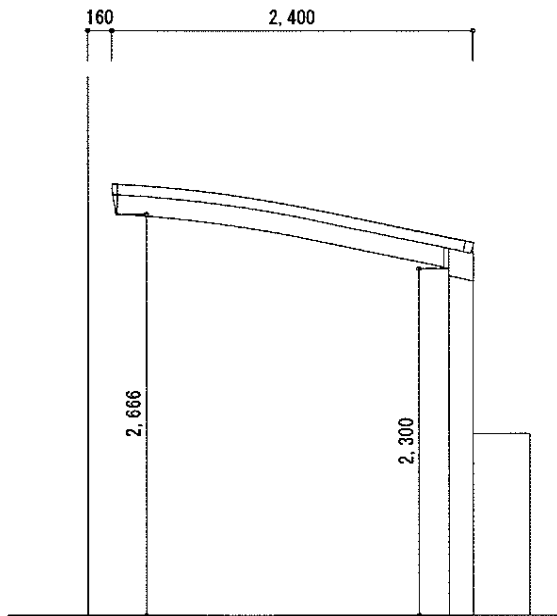

カーブポートシグマIII 積雪～30cm対応

— カーポート —

トステム カーブポートシグマIII
 積雪～30cm対応
 幅=2,401mm
 奥行=5,686mm
 色：ホワイト
 屋根材：ロング柱23仕様
 (有効高 約2,300mm)
 柱仕様：ガリレポリカ
 (クリアマット/すりガラス調)

現場状況や作図制限により概略図の内容と多少の違いが生じることがございます。
 施工時は、現場優先とさせて頂きたく思いますので、お立会い頂き、
 最終のご指示のほど、何卒、宜しくお願い致します。