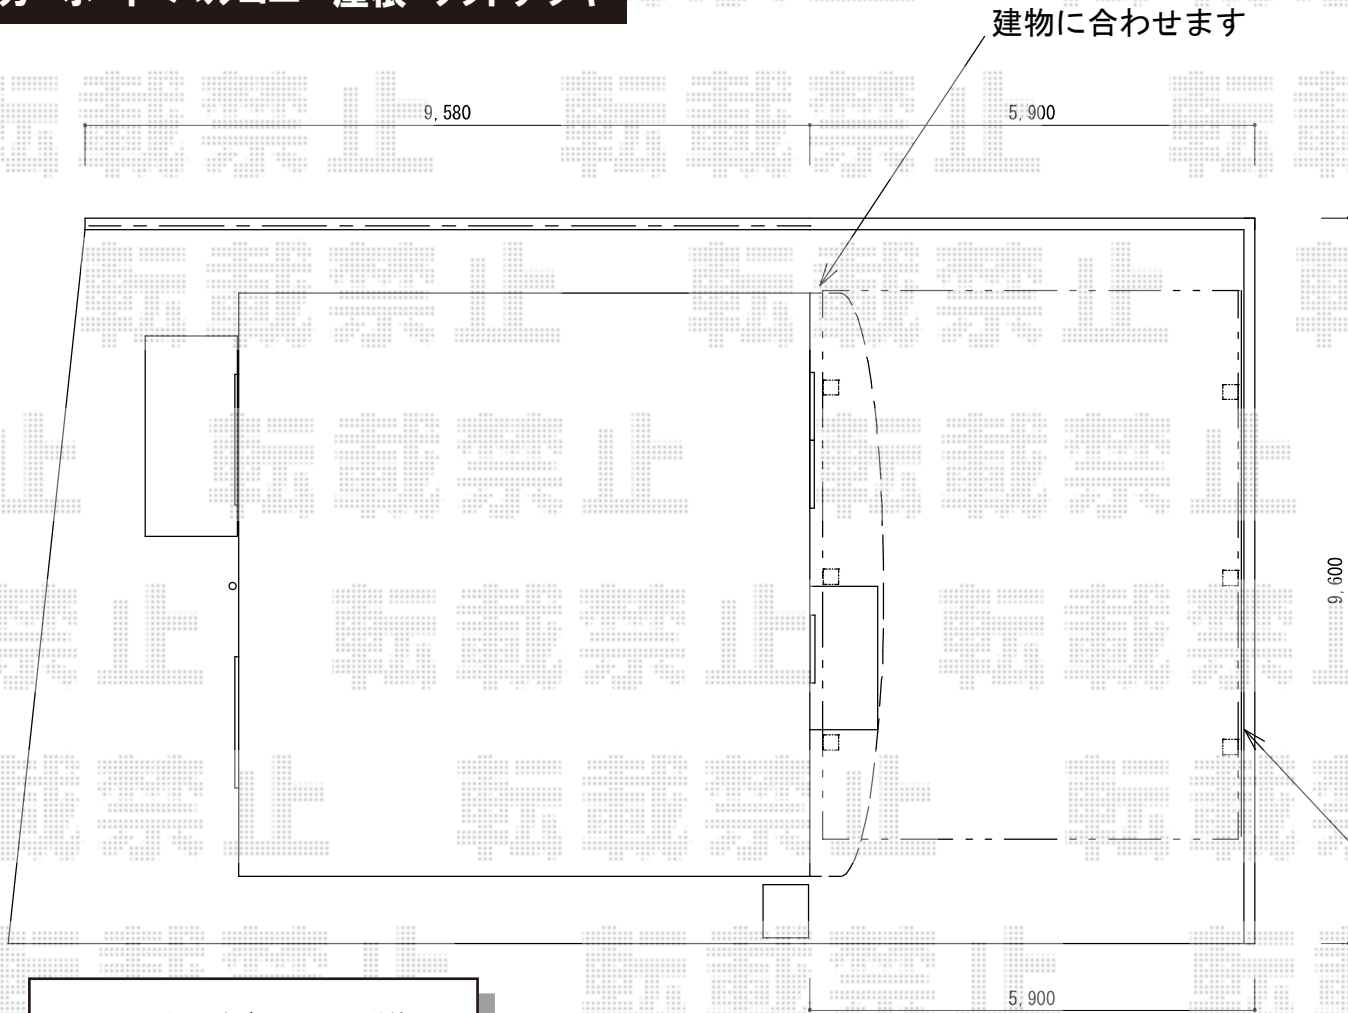

# カーポート・バルコニー屋根・ウッドデッキ

トステム テリオスポートII 900 2台用長さ12延長  
積雪~30cm対応  
幅=5,504mm 奥行=7,266mm  
色：シャイングレー  
屋根材：スチール折板(ペフ無)  
柱仕様：標準柱仕様(有効高 約2,283mm)  
オプション：サイドパネル  
(ポリカーボネート1面) 下段角柱用(¥170,900)

YKK AP リウッドデッキ 200 単体  
間口=1.5間(2,657mm)  
出幅=4尺(1,225mm)  
色：床板/レッドブラウン  
束柱/カームブラック  
床板：縦貼り束柱：Sタイプ(450mm)

トステム ライザーテラスII R型 屋根タイプ 連棟  
積雪~20cm対応  
間口=閑東間3.5間(柱芯々6,170mm 屋根幅6,390mm)  
出幅=5尺(1,485mm)  
色：シャイングレー  
屋根材：熱線吸収アクアポリカーボネート(ライトブルー)  
柱仕様：柱奥行移動タイプ(柱2本)  
施工方法：下止め

50mmセットバック

現場状況や作図制限により概略図の内容と多少の違いが生じることがございます。  
施工時は、現場優先とさせて頂きたく思いますので、お立会い頂き、  
最終のご指示のほど、何卒、宜しくお願い致します。