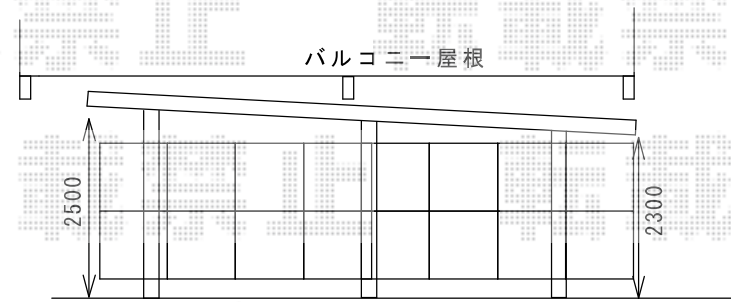

# カーポート・バルコニー屋根・ウッドデッキ

トステム テリオスポートII 900 2台用長さ12延長  
積雪~30cm対応  
幅=5,504mm 奥行=7,266mm  
色：シャイングレー  
屋根材：スチール折板(ペフ無)  
柱仕様：標準柱仕様(有効高 約2,283mm)  
オプション：サイドパネル  
(ポリカーボネート1面) 下段角柱用(¥170,900)

YKK AP リウッドデッキ 200 単体  
間口=1.5間(2,657mm)  
出幅=4尺(1,225mm)  
色：床板/レッドブラウン  
束柱/カームブラック  
床板：縦貼り束柱：Sタイプ(450mm)

トステム ライザーテラスII R型 屋根タイプ 連棟  
積雪~20cm対応  
間口=閑東間3.5間(柱芯々6,170mm 屋根幅6,390mm)  
出幅=5尺(1,485mm)  
色：シャイングレー  
屋根材：熱線吸収アクアポリカーボネート(ライトブルー)  
柱仕様：柱奥行移動タイプ(柱2本)  
施工方法：下止め

50mmセットバック

現場状況や作図制限により概略図の内容と多少の違いが生じることがございます。  
施工時は、現場優先とさせて頂きたく思いますので、お立会い頂き、  
最終のご指示のほど、何卒、宜しくお願い致します。