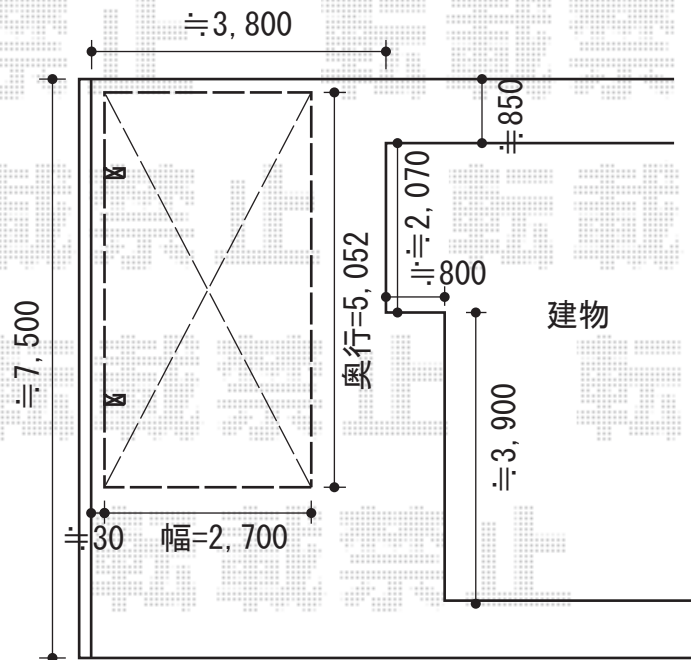

プレシオサポート 積雪～20cm対応

Value Select プレシオサポート 積雪～20cm対応
幅=2,700mm
奥行=5,052mm
色:グレースブラウン
屋根材:熱線遮断ポリカーボネート(スカイブルーマット調)
柱仕様:ハイルーフ仕様(有効高 約2,250mm)

現場状況や作図制限により概略図の内容と多少の違いが生じることがございます。
施工時は、現場優先とさせて頂きたく思いますので、お立会い頂き、
最終のご指示のほど、何卒、宜しくお願い致します。