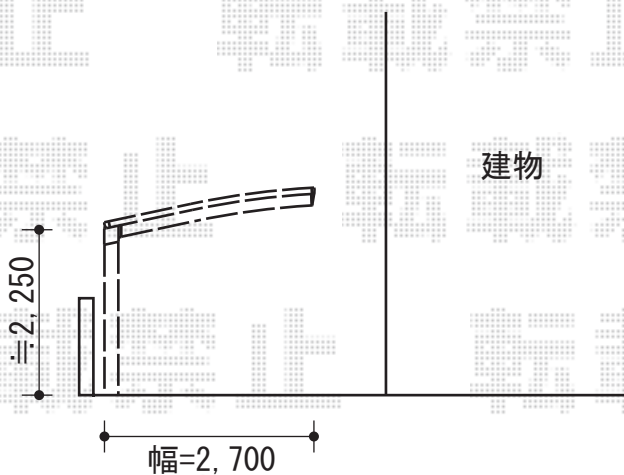

プレシオサポート 積雪～20cm対応

Value Select プレシオサポート 積雪～20cm対応
幅=2,700mm
奥行=5,052mm
色:グレースブラウン
屋根材:熱線遮断ポリカーボネート(スカイブルーマット調)
柱仕様:ハイルーフ仕様(有効高 約2,250mm)

現場状況や作図制限により概略図の内容と多少の違いが生じることがございます。
施工時は、現場優先とさせて頂きたく思いますので、お立会い頂き、
最終のご指示のほど、何卒、宜しくお願い致します。