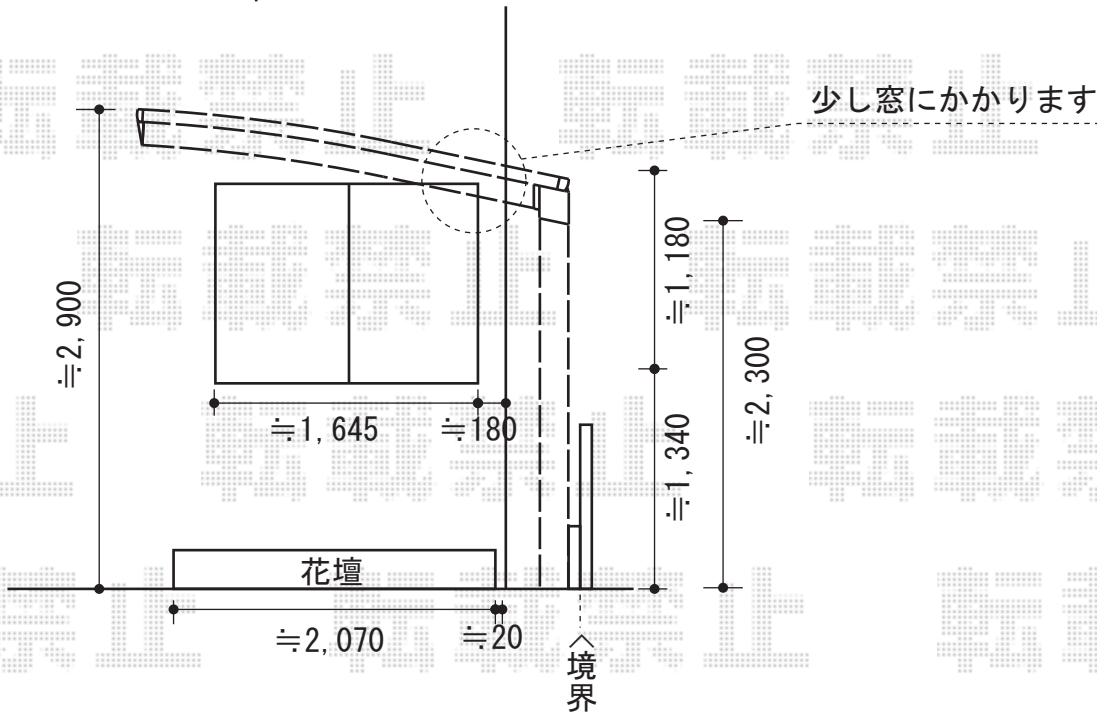

プレシオSPORT 積雪～20cm対応

Value Select プレシオSPORT 積雪～20cm対応
 幅=2,700mm
 奥行=5,052mm
 色：ブラウン
 屋根材：ポリカーボネート（スカイブルー）
 柱仕様：ハイルーフ仕様（有効高 約2,250mm）

現場状況や作図制限により概略図の内容と多少の違いが生じることがございます。
 施工時は、現場優先とさせて頂きたく思いますので、お立会い頂き、
 最終のご指示のほど、何卒、宜しくお願い致します。