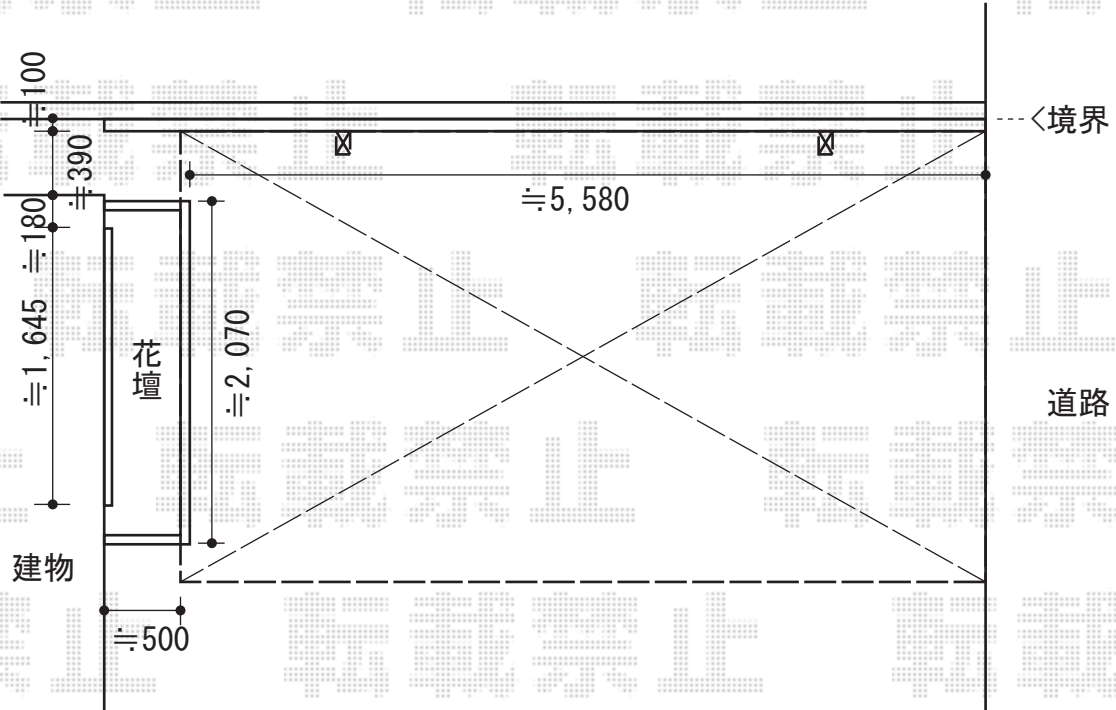

プレシオSPORT 積雪～20cm対応

Value Select プレシオSPORT 積雪～20cm対応
 幅=2,700mm
 奥行=5,052mm
 色：ブラウン
 屋根材：ポリカーボネート（スカイブルー）
 柱仕様：ハイルーフ仕様（有効高 約2,250mm）

現場状況や作図制限により概略図の内容と多少の違いが生じることがございます。
 施工時は、現場優先とさせて頂きたく思いますので、お立会い頂き、
 最終のご指示のほど、何卒、宜しくお願い致します。