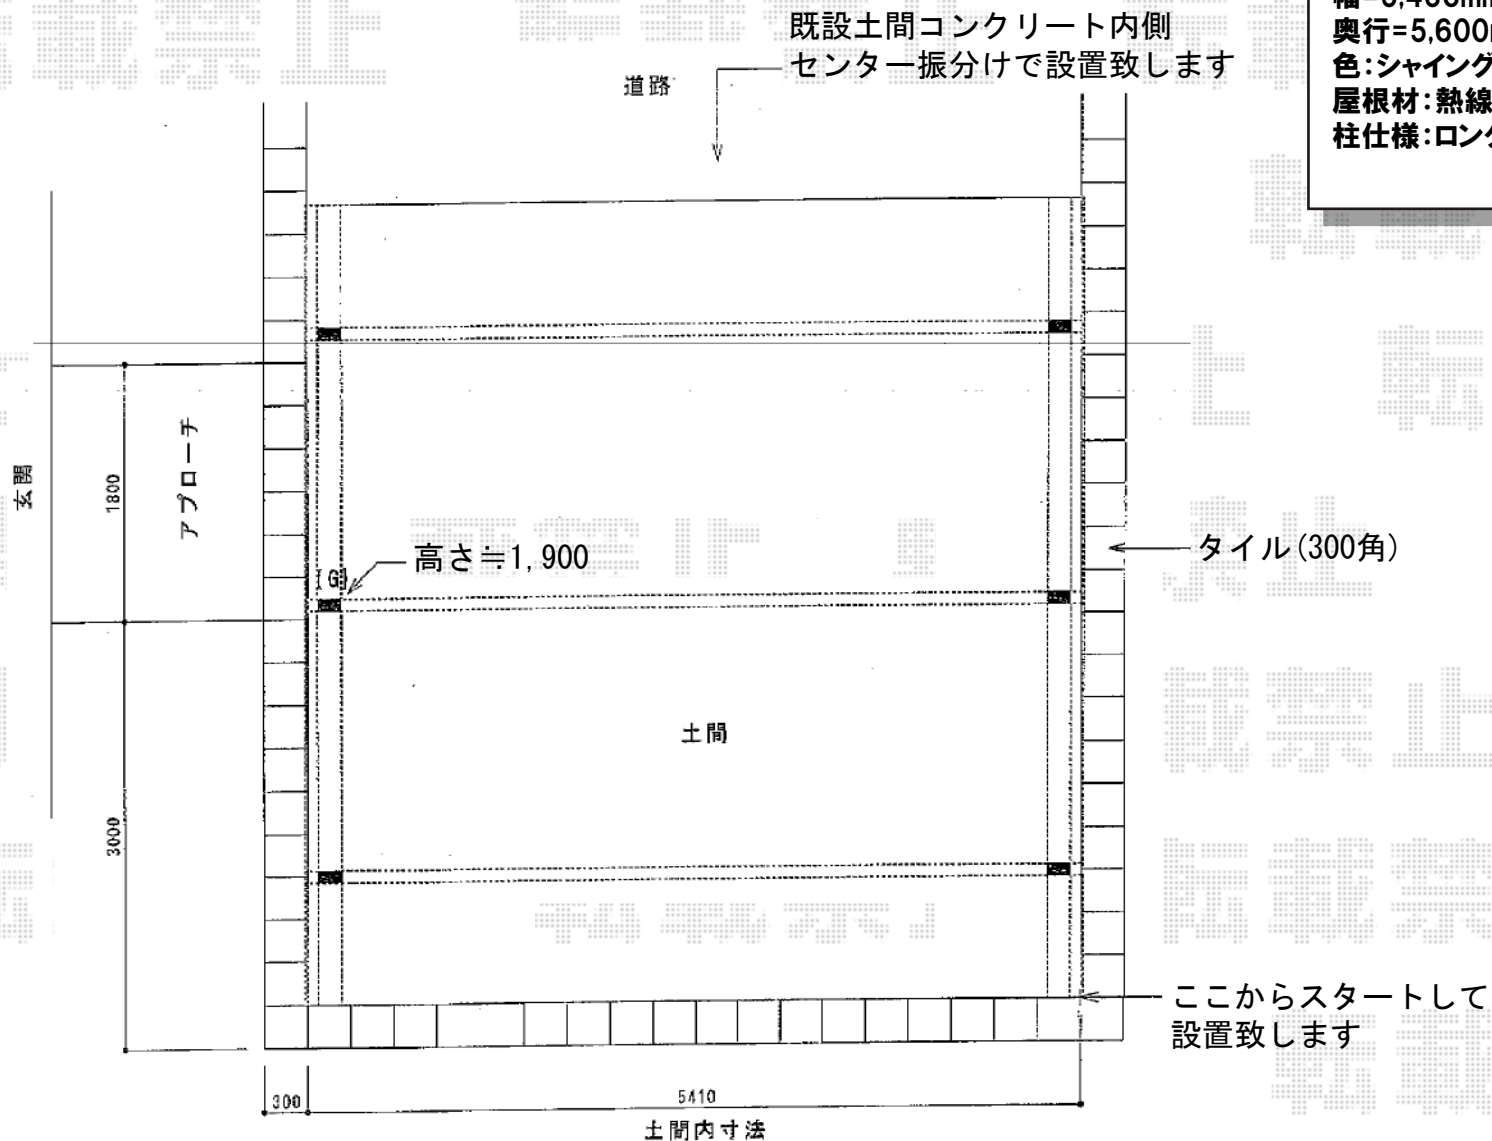

テールポートシグマIII 1500 ワイド 積雪～50cm対応

トステム テールポートシグマIII 1500 ワイド 積雪～50cm対応
幅=5,436mm
奥行=5,600mm
色:シャイングレー
屋根材:熱線吸収アクアポリカーボネート(ライトブルー)
柱仕様:ロング柱23仕様(有効高 約2,300mm)

現場状況や作図制限により概略図の内容と多少の違いが生じることがございます。
施工時は、現場優先とさせて頂きたく思いますので、お立会い頂き、
最終のご指示のほど、何卒、宜しくお願い致します。