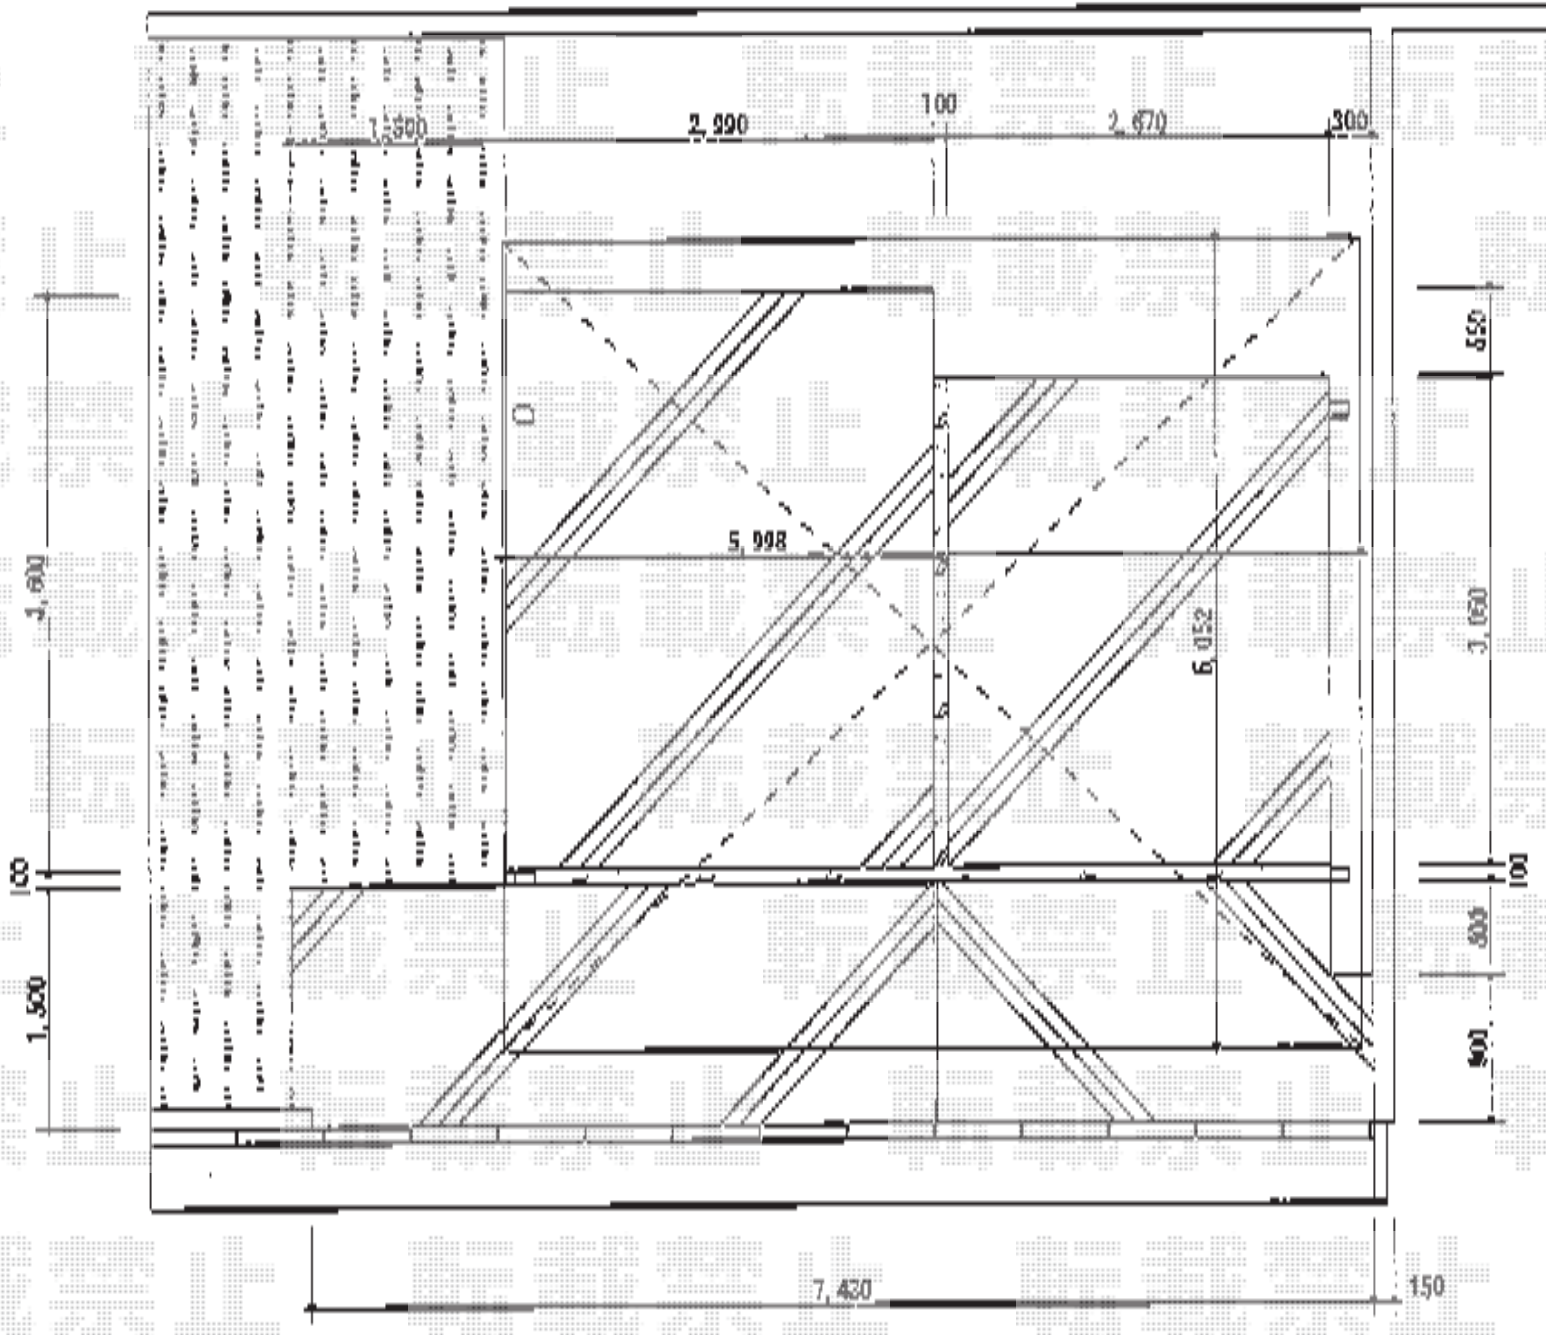

レイナキャップツインポート 積雪～20cm対応

YKK AP レイナキャップツインポート 積雪～20cm対応
幅=5,998mm
奥行=5,052mm
色：プラチナステン
屋根材：ポリカーボネート（アースブルー）
柱仕様：ハイルフ柱仕様（有効高 約2,355mm）
メーカー希望小売価格：¥663,000.-

現場状況や作図制限により概略図の内容と多少の違いが生じることがございます。
施工時は、現場優先とさせて頂きたく思いますので、お立会い頂き、
最終のご指示のほど、何卒、宜しくお願い致します。