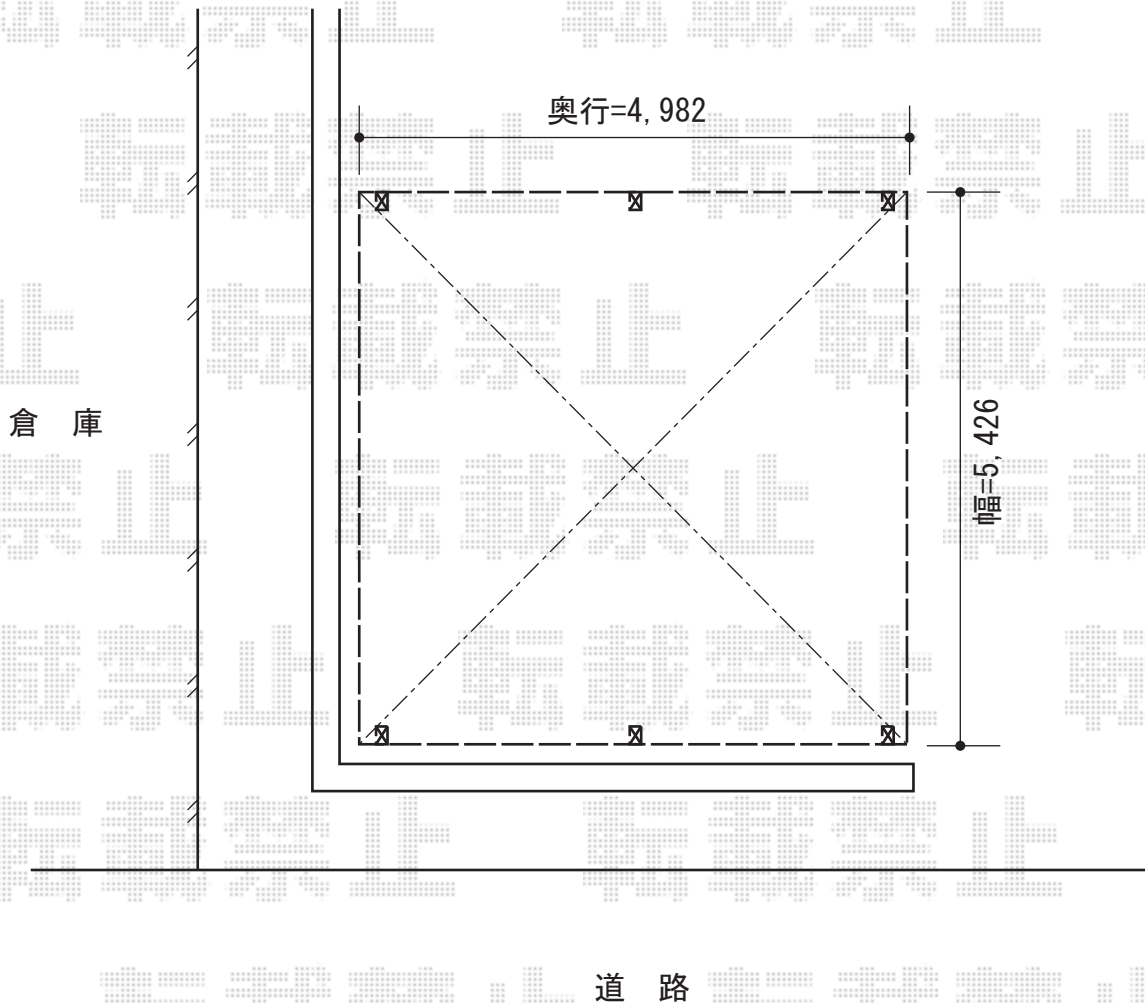

レグナスポーツシグマIII 3000 ワイド 積雪~100cm対応

トステム レグナスポーツシグマIII 3000 ワイド 積雪~100cm対応  
幅=5,426mm  
奥行=4,982mm  
色:オータムブラウン  
屋根材:ポリカーボネート(ブラウン)  
柱仕様:ロング柱23仕様(有効高 約2,300mm)

現場状況や作図制限により概略図の内容と多少の違いが生じることがございます。  
施工時は、現場優先とさせていただきますので、お立会い頂き、  
最終のご指示のほど、何卒、宜しくお願い致します。