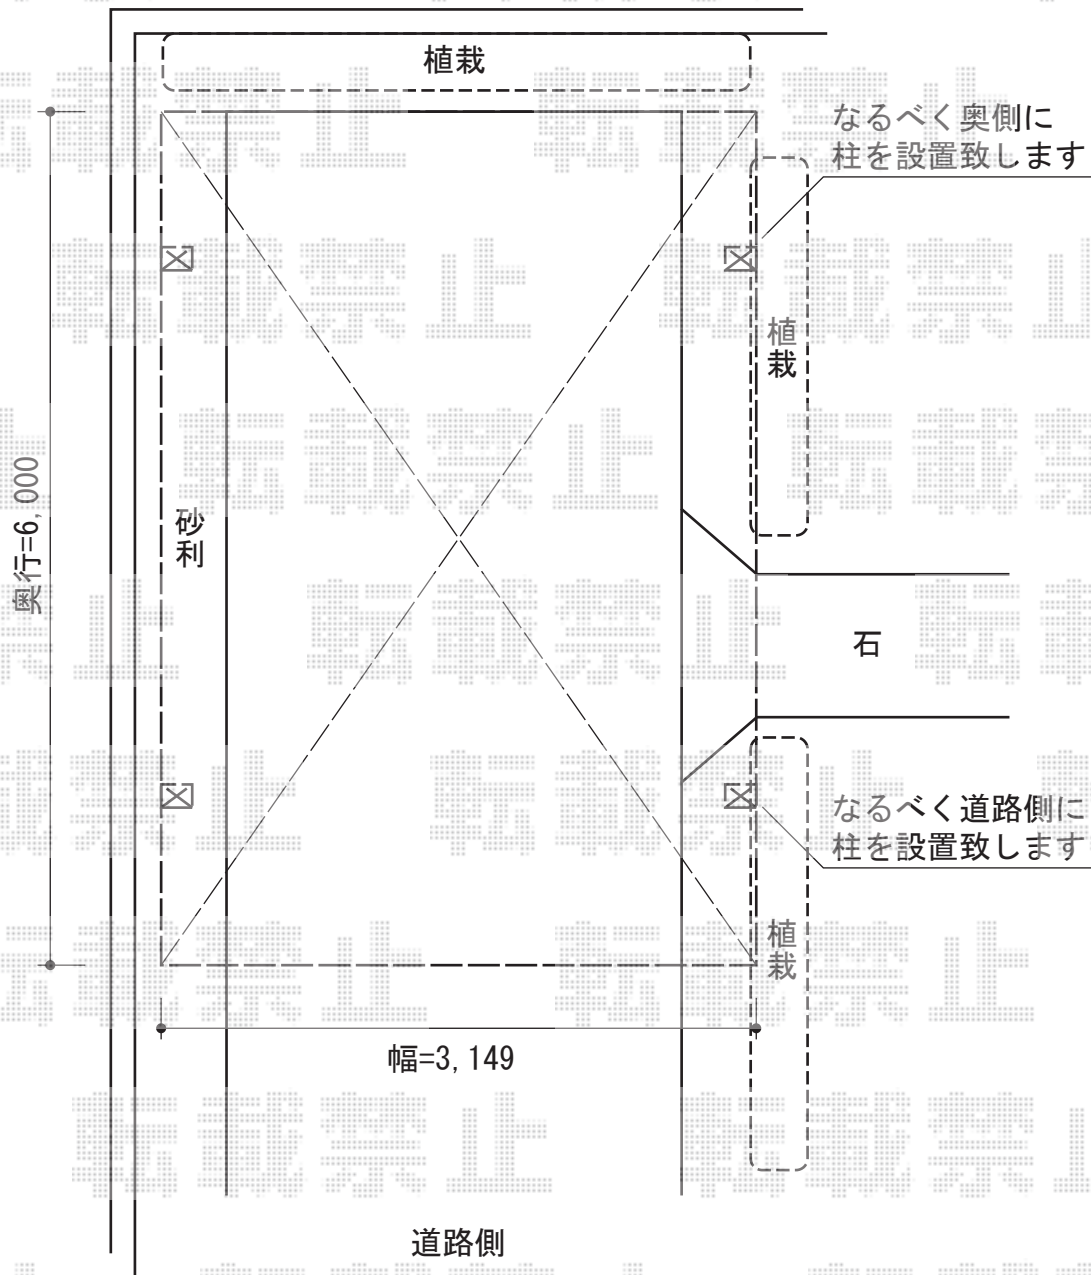

レオンポートneo DX 積雪～50cm対応

YKK AP レオンポートneo DX 積雪～50cm対応

幅=3,149mm

奥行=6,000mm

色：ブラウン

屋根材：スチール折板（ペフ無）

柱仕様：角柱4本/横材無し/標準柱仕様（有効高 約2,340mm）

現場状況や作図制限により概略図の内容と多少の違いが生じることがございます。
施工時は、現場優先とさせて頂きたく思いますので、お立会い頂き、
最終のご指示のほど、何卒、宜しくお願い致します。