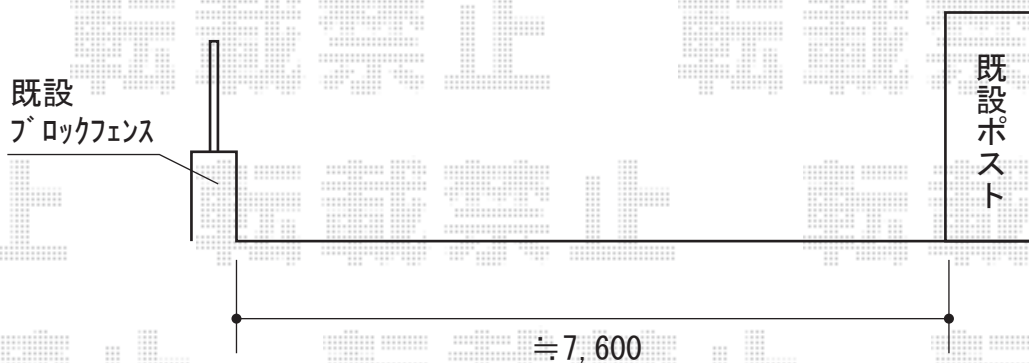

フェンス・バルコニー屋根

- ブロック積み+フェンス -

TOEX ライフモダンII YP型フェンス 複合色
フリーポールタイプ
本体1枚 (W×H) = T-8 (1,979mm×800mm) (¥55,000) × 4
柱 : T-8 (¥3,700) × 5
継手部品 : T-8 (¥500) × 3
端部キャップ : T-8 (¥660) × 1
端部部材 : T-8 (¥1,900) × 1
色 : シャイングレー+柿渋