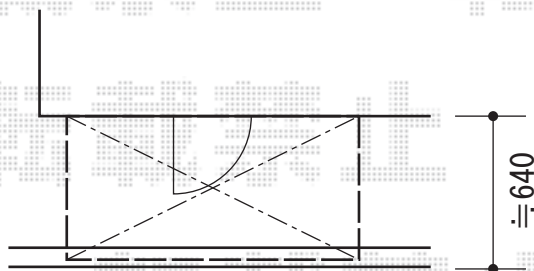

- 1階 テラス屋根 -

YKK AP 【1階】ヴェクターテラス R型 ルーフタイプ
単体 積雪~20cm対応
間口=関東間1.0間 (柱芯々1,820mm 屋根幅1,895mm)
出幅=2尺 (570mm)
色 : プラチナステン
屋根材 : ポリカーボネート
(トーマイマット/すりガラス調)
柱仕様 : ルーフタイプ(柱無し)

現場状況や作図制限により概略図の内容と多少の違いが生じることがございます。
施工時は、現場優先とさせて頂きたく思いますので、お立会い頂き、
最終のご指示のほど、何卒、宜しくお願い致します。