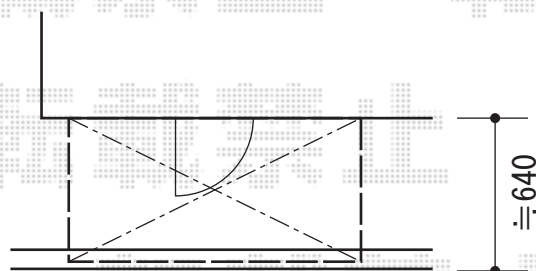

- 1階 テラス屋根 -

YKK AP 【1階】ヴェクターテラス R型 ルーフタイプ
単体 積雪~20cm対応
間口=関東間1.0間 (柱芯々1,820mm 屋根幅1,895mm)
出幅=2尺 (570mm)
色 : プラチナステン
屋根材 : ポリカーボネート
(トーマイマット/すりガラス調)
柱仕様 : ルーフタイプ(柱無し)

現場状況や作図制限により概略図の内容と多少の違いが生じることがございます。
施工時は、現場優先とさせて頂きたく思いますので、お立会い頂き、
最終のご指示のほど、何卒、宜しくお願い致します。