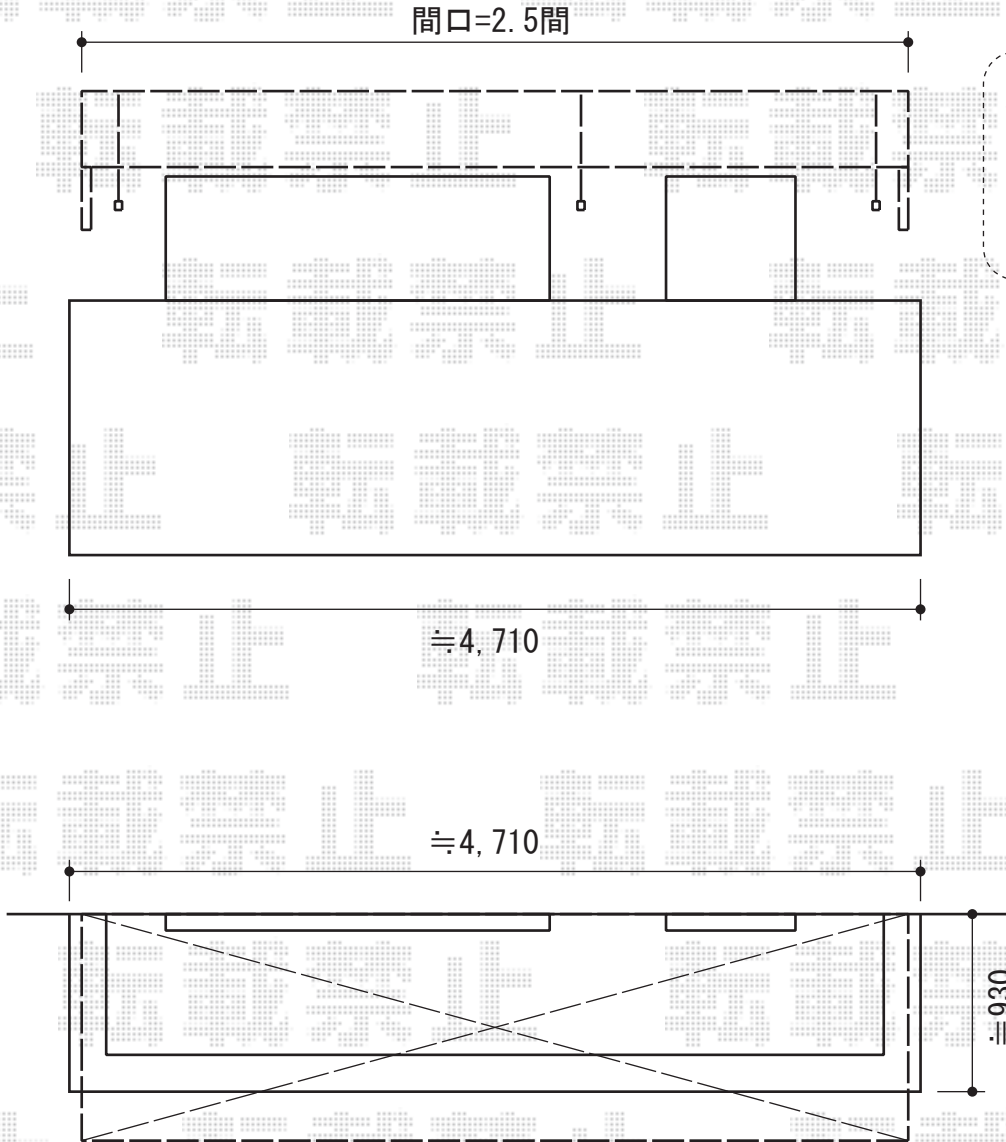

ライザーテラスII R型 単体 ルーフタイプ 積雪～20cm対応

施工に際して、
オプション：物干しの
取付位置・高さの
ご確認を頂きますよう、
お願い致します

トステム ライザーテラスII R型 単体 ルーフタイプ 積雪～20cm対応
間口=間東間2.5間（柱芯々4,350mm 屋根幅4,570mm）
出幅=4尺（1,185mm）
色：シャイングレー
屋根材：熱線吸収アクアポリカーボネート（ライトブルー）
柱仕様：ルーフタイプ（柱なし）
施工方法：下止め
オプション：吊り下げ物干し 標準3本入り