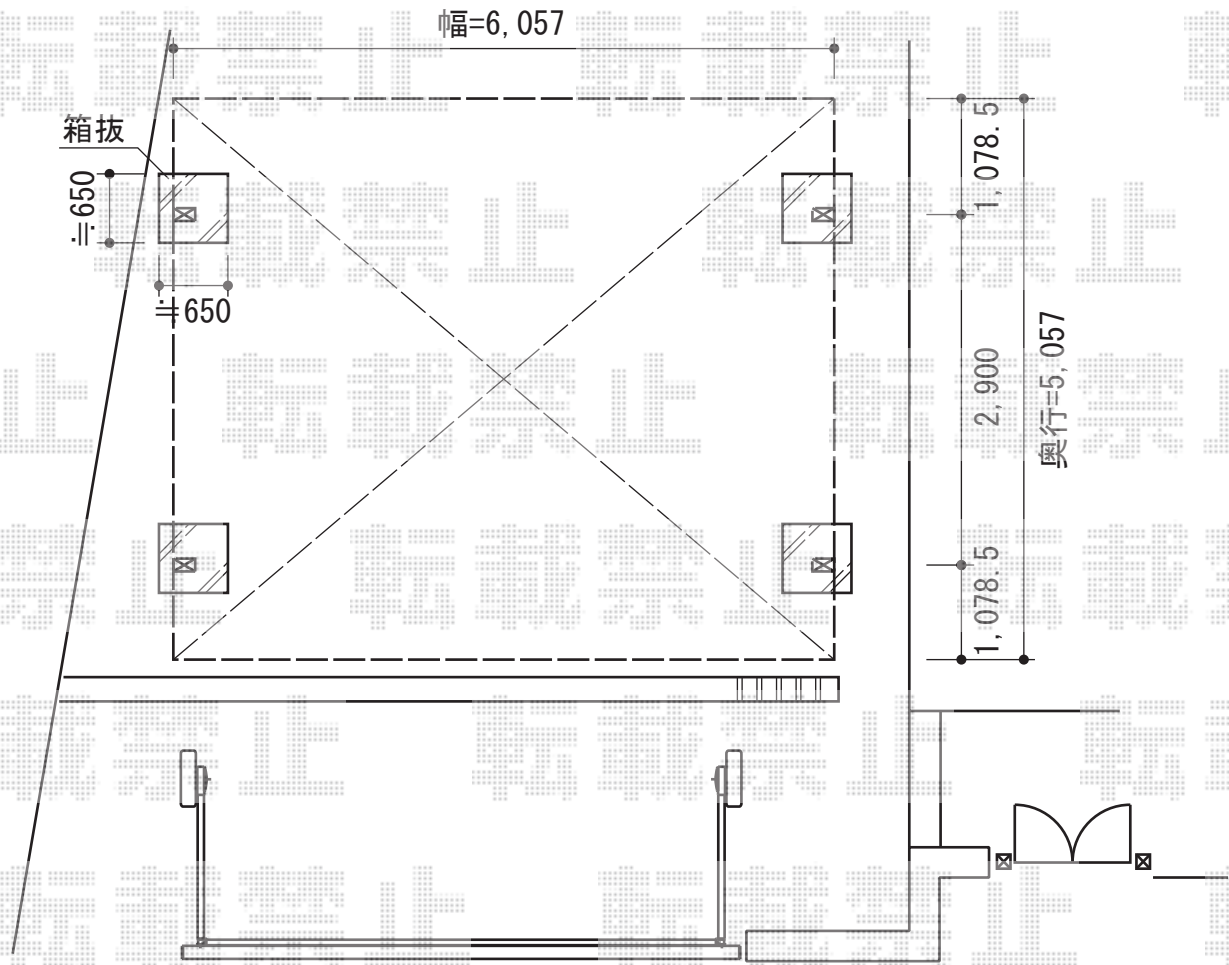

カムフィNex Rワイド 積雪～20cm対応

三協立山アルミ カムフィNex Rワイド 積雪～20cm対応
幅=6,057mm
奥行=5,057mm
色：アーバングレー
屋根材：熱線遮断ポリカーボネート（ブルースモーク）
柱仕様：ロング柱仕様（有効高 約2,310mm）

現場状況や作図制限により概略図の内容と多少の違いが生じることがございます。
施工時は、現場優先とさせて頂きたく思いますので、お立会い頂き、
最終のご指示のほど、何卒、宜しくお願い致します。