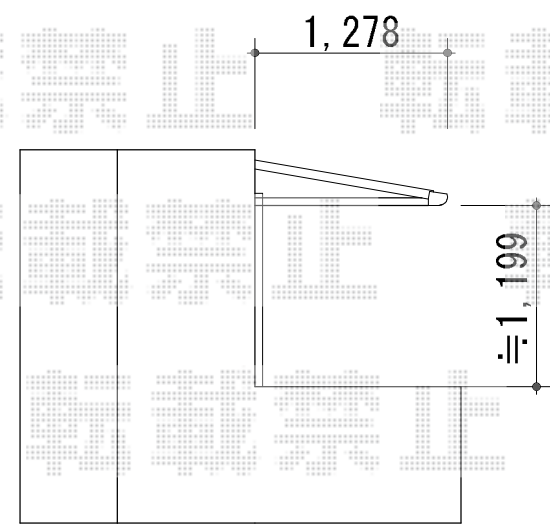

ライザーテラスII F型 ルーフタイプ 積雪～20cm対応

- テラス屋根 -

トステム 【2F】ライザーテラスII F型 ルーフタイプ
積雪～20cm対応
間口=関東間2.0間 (柱芯々3,440mm 屋根幅3,660mm)
出幅=4尺(1,185mm)
色: シャイングレー
屋根材: ポリカーボネート (クリアマット/すりガラス調)
柱仕様: ルーフタイプ (柱無し)
施工方法: 下止め

現場状況や作図制限により概略図の内容と多少の違いが生じることがございます。
施工時は、現場優先とさせて頂きたく思いますので、お立会い頂き、
最終のご指示のほど、何卒、宜しくお願い致します。