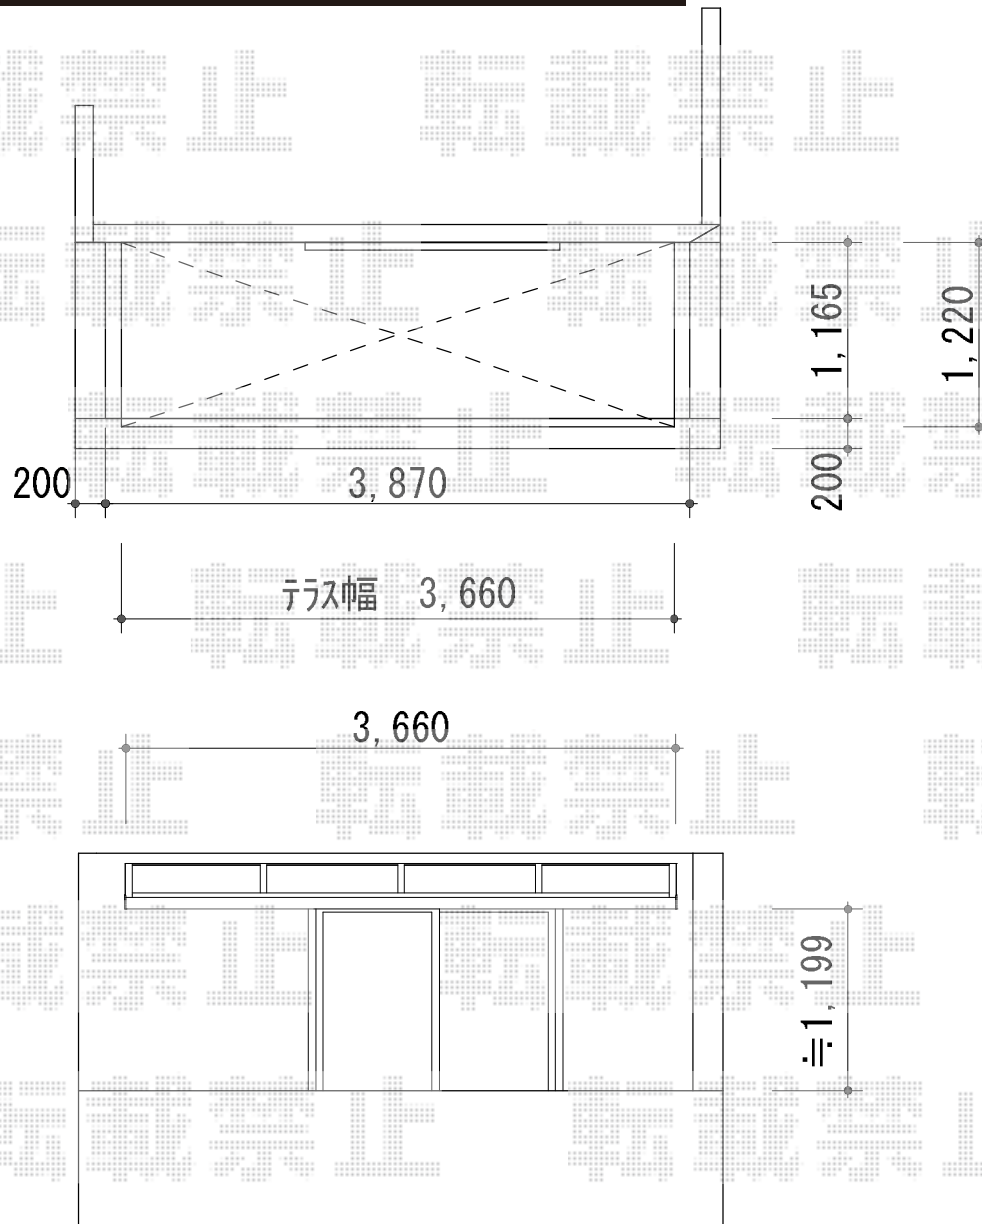

ライザーテラスII F型 ルーフタイプ 積雪～20cm対応

- テラス屋根 -

トステム 【2F】ライザーテラスII F型 ルーフタイプ
積雪～20cm対応
間口=関東間2.0間 (柱芯々3,440mm 屋根幅3,660mm)
出幅=4尺(1,185mm)
色: シャイングレー
屋根材: ポリカーボネート (クリアマット/すりガラス調)
柱仕様: ルーフタイプ (柱無し)
施工方法: 下止め

現場状況や作図制限により概略図の内容と多少の違いが生じることがございます。
施工時は、現場優先とさせて頂きたく思いますので、お立会い頂き、
最終のご指示のほど、何卒、宜しくお願い致します。