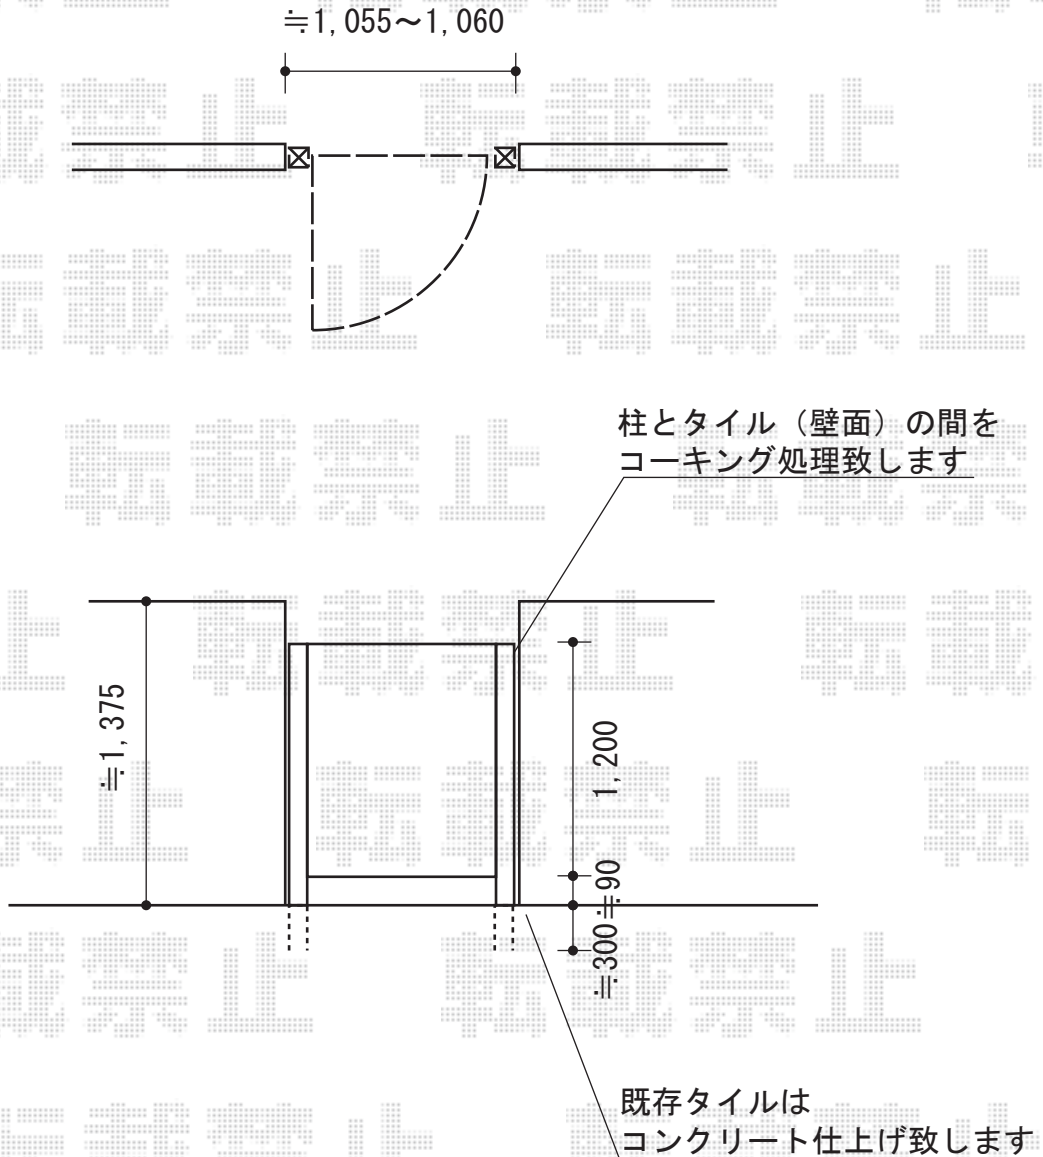

エクスライン門扉5型 片開き 柱使用

YKK AP エクスライン門扉5型 片開き 柱使用
扉1枚 (W×H) = (900mm×1,200mm)
色：カームブラック
錠：ハンドル錠E8型
開き：外開き
追加部材：外開き部品

現場状況や作図制限により概略図の内容と多少の違いが生じることがございます。
施工時は、現場優先とさせて頂きたく思いますので、お立会い頂き、
最終のご指示のほど、何卒、宜しくお願い致します。