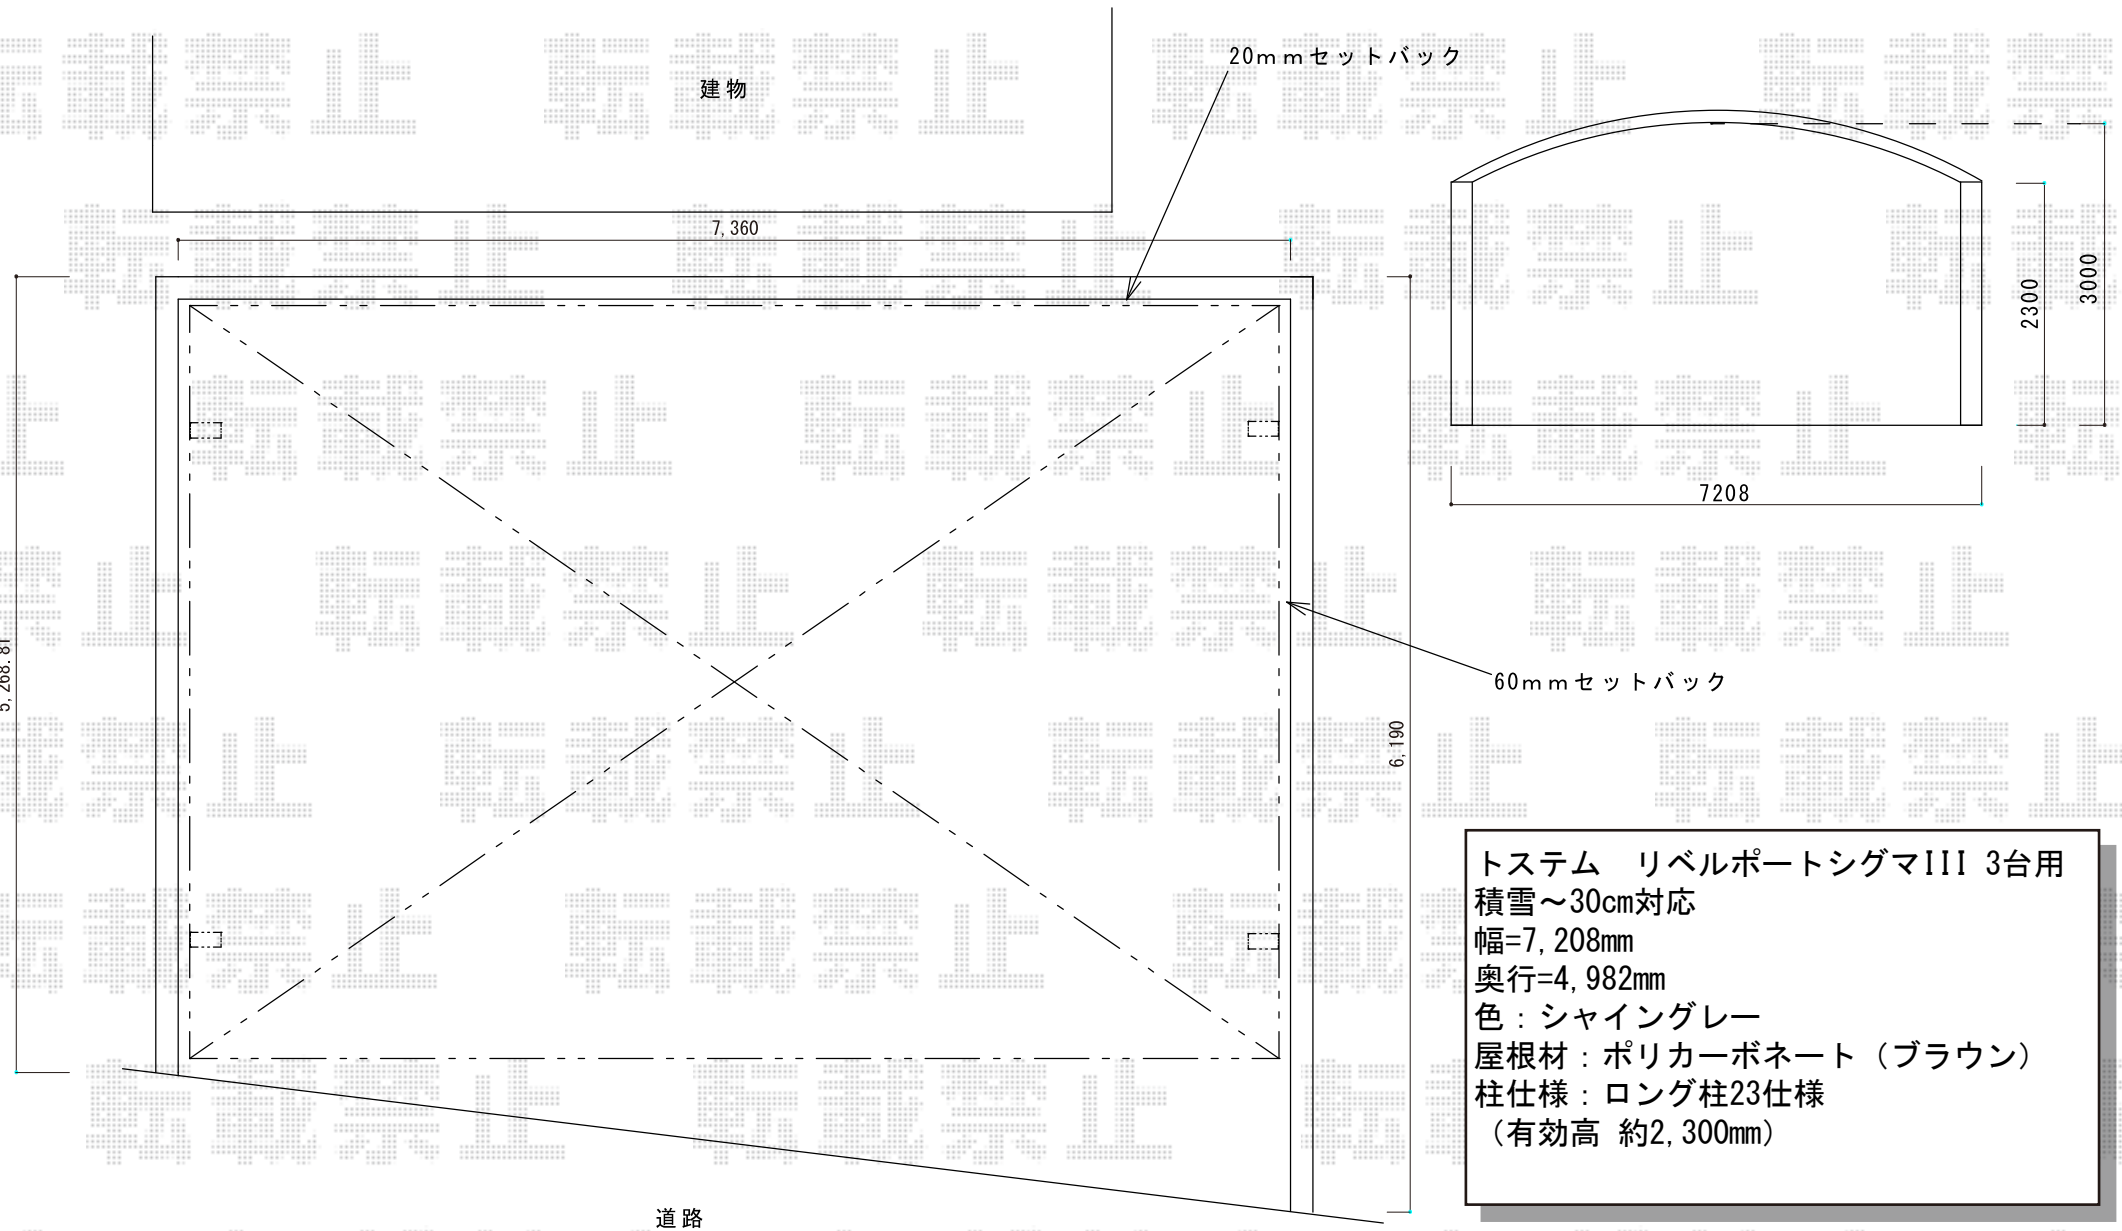

リベルポートシグマIII 3台用 積雪~30cm対応

トステム リベルポートシグマIII 3台用
積雪~30cm対応
幅=7,208mm
奥行=4,982mm
色：シャイングレー
屋根材：ポリカーボネート（ブラウン）
柱仕様：ロング柱23仕様
（有効高 約2,300mm）

現場状況や作図制限により概略図の内容と多少の違いが生じることがございます。
施工時は、現場優先とさせて頂きたく思いますので、お立会い頂き、
最終のご指示のほど、何卒、宜しくお願い致します。