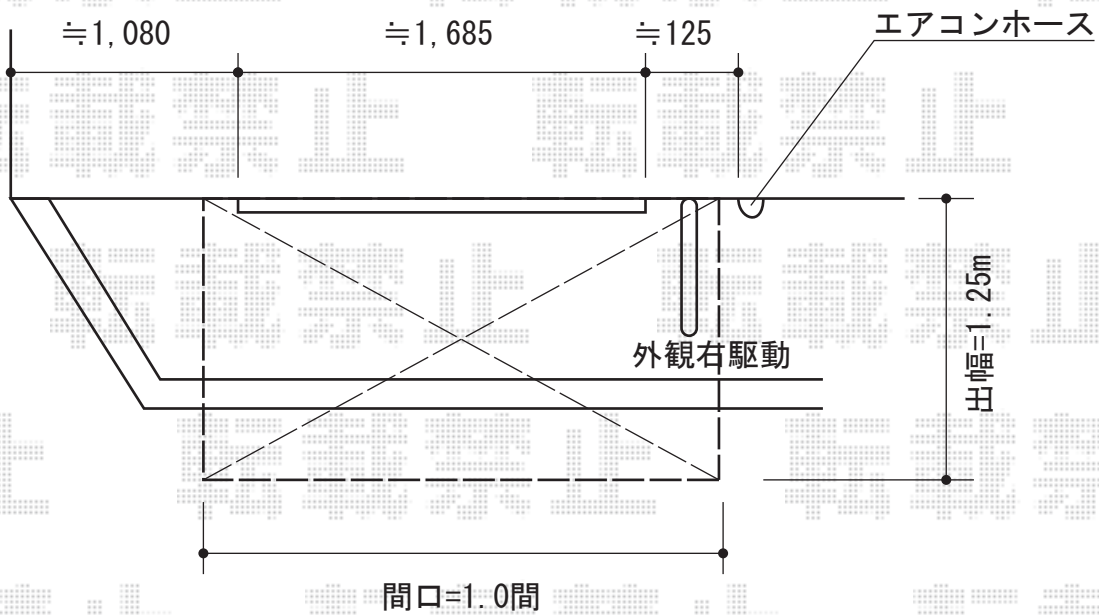

彩鳥C型 ボックスタイプ 手動式

トステム 彩鳥C型 ボックスタイプ 手動式
 間口=関東間1.0間 (1,820mm)
 出幅=1,250mm
 本体色：オータムブラウン
 キャンバス色：ポリエステル (ストライプオレンジ)
 駆動：外観右側駆動
 クランクハンドル：1500タイプ

現場状況や作図制限により概略図の内容と多少の違いが生じることがございます。
 施工時は、現場優先とさせていただきますので、お立会い頂き、
 最終のご指示のほど、何卒、宜しくお願い致します。