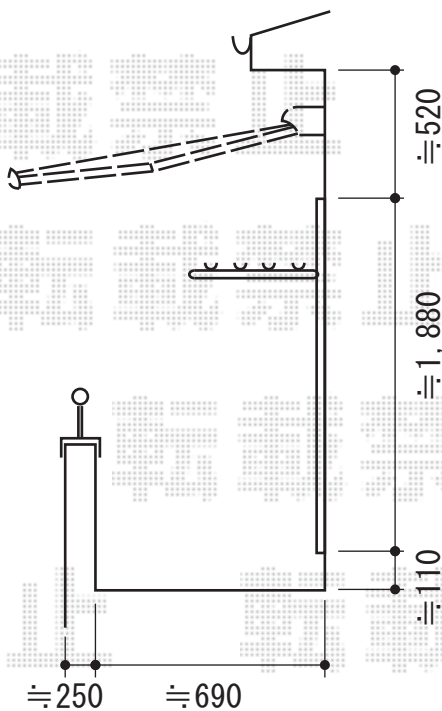

彩鳥C型 ボックスタイプ 手動式

トステム 彩鳥C型 ボックスタイプ 手動式
 間口=関東間1.0間 (1,820mm)
 出幅=1,250mm
 本体色：オータムブラウン
 キャンバス色：ポリエステル (ストライプオレンジ)
 駆動：外観右側駆動
 クランクハンドル：1500タイプ

現場状況や作図制限により概略図の内容と多少の違いが生じることがございます。
 施工時は、現場優先とさせていただきますので、お立会い頂き、
 最終のご指示のほど、何卒、宜しくお願い致します。