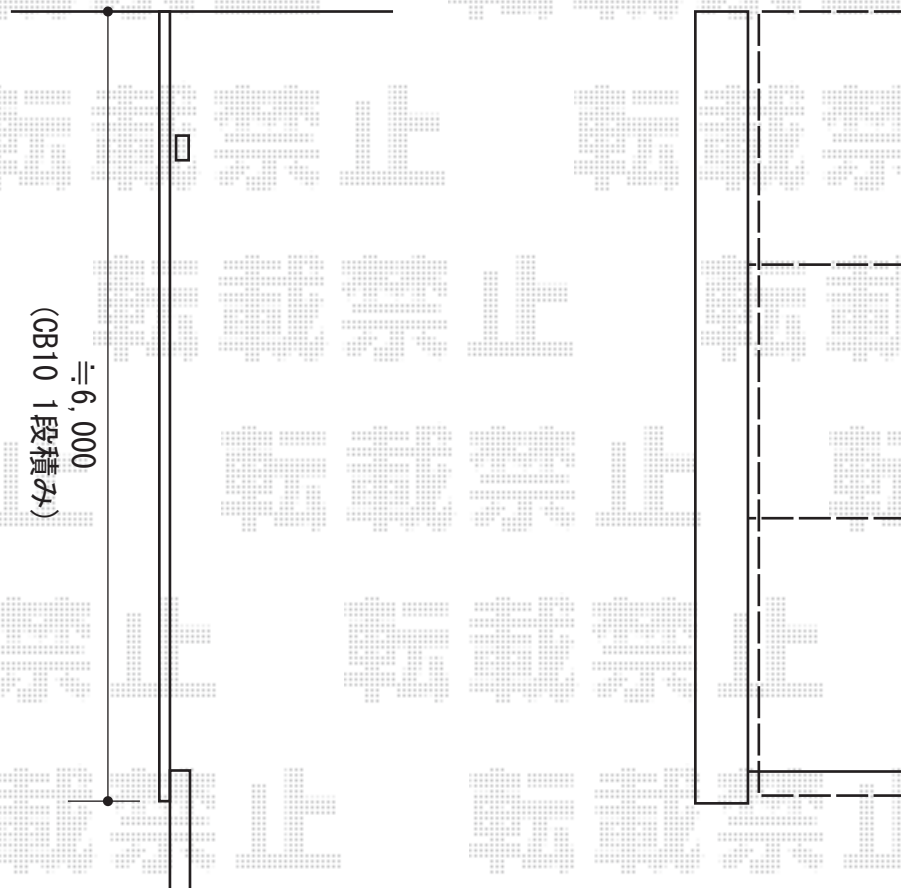

レスティナメッシュフェンス2型

YKK AP レスティナメッシュフェンス2型
本体1枚 (W×H) = (W1,975mm×H800mm) × 3
主柱 : T-80 (¥3,500) × 4
追加部材 : エンドキャップ
色 : ブラウン

現場状況や作図制限により概略図の内容と多少の違いが生じることがございます。
施工時は、現場優先とさせて頂きたく思いますので、お立会い頂き、
最終のご指示のほど、何卒、宜しくお願い致します。