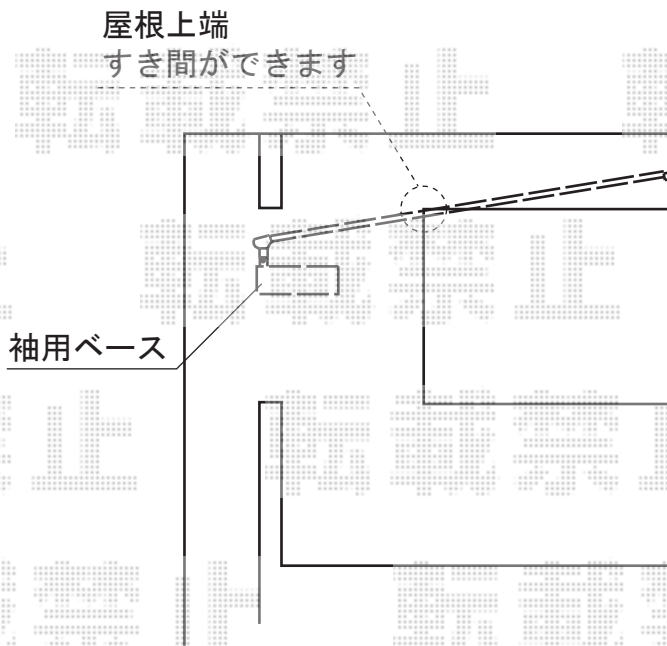

パワーアルファ F型 屋根タイプ 単体 積雪～30cm対応

トステム パワーアルファ F型 屋根タイプ 単体 積雪～30cm対応  
間口=関東間1.5間(柱芯々2,755mm 屋根幅3,080mm)  
出幅=9尺(2,685mm)  
色:シャイングレー  
屋根材:ポリカーボネート(クリアマット/すりガラス調)  
柱仕様:柱無し  
施工方法:上止め  
オプション:吊下げ物干し 標準タイプ 2本入り  
追加部材:両袖納まり加工部材/雨樋部材

現場状況や作図制限により概略図の内容と多少の違いが生じることがございます。  
施工時は、現場優先とさせて頂きたく思いますので、お立会い頂き、  
最終のご指示のほど、何卒、宜しくお願い致します。

EX-SHOP  
HTTP://WWW.EX-SHOP.NET

担当: 岡本

全ての著作権は、エクスショップに帰属します。当社のお取引目的外の使用・複製・転載禁止となっております。