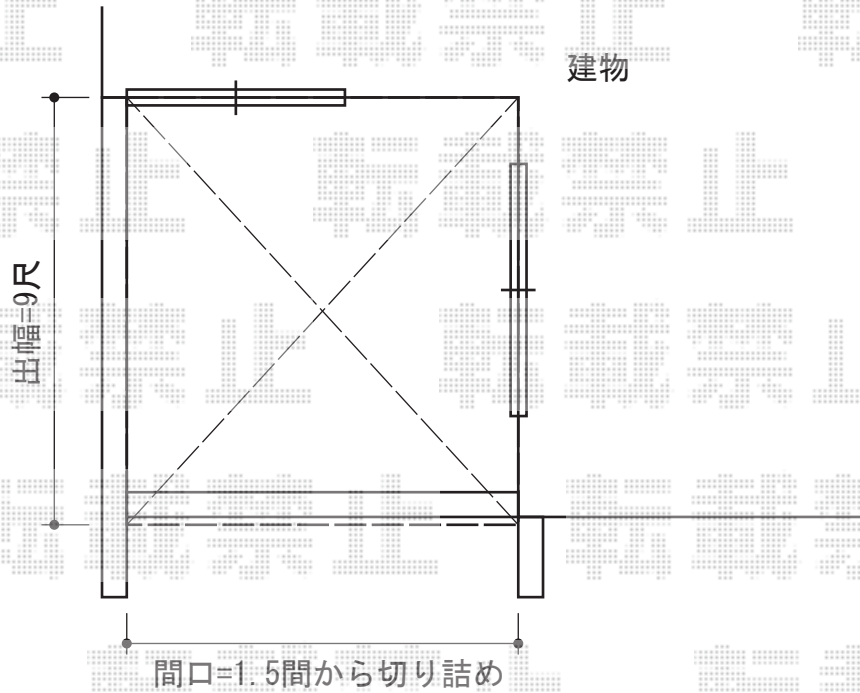

パワーアルファ F型 屋根タイプ 単体 積雪～30cm対応

トステム パワーアルファ F型 屋根タイプ 単体 積雪～30cm対応  
間口=関東間1.5間(柱芯々2,755mm 屋根幅3,080mm)  
出幅=9尺(2,685mm)  
色:シャイングレー  
屋根材:ポリカーボネート(クリアマット/すりガラス調)  
柱仕様:柱無し  
施工方法:上止め  
オプション:吊下げ物干し 標準タイプ 2本入り  
追加部材:両袖納まり加工部材/雨樋部材