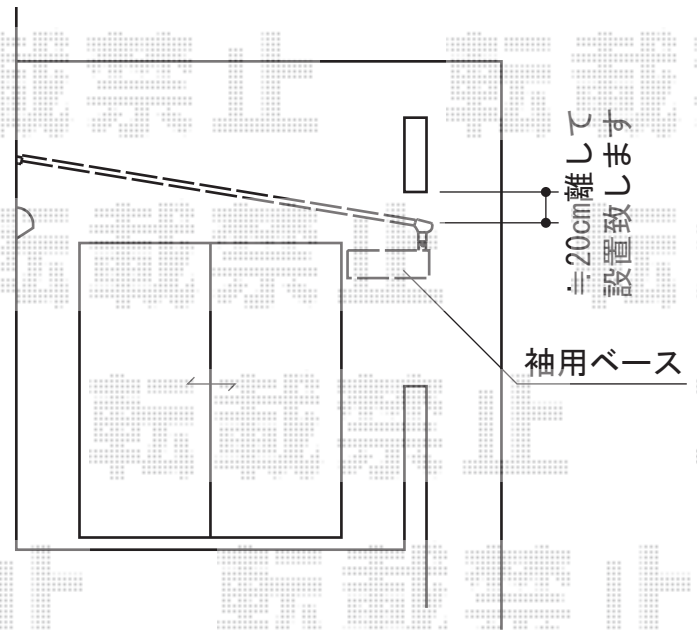

パワーアルファ F型 屋根タイプ 単体 積雪～30cm対応

トステム パワーアルファ F型 屋根タイプ 単体 積雪～30cm対応  
間口=関東間1.5間(柱芯々2,755mm 屋根幅3,080mm)  
出幅=9尺(2,685mm)  
色:シャイングレー  
屋根材:ポリカーボネート(クリアマット/すりガラス調)  
柱仕様:柱無し  
施工方法:上止め  
オプション:吊下げ物干し 標準タイプ 2本入り  
追加部材:両袖納まり加工部材/雨樋部材

現場状況や作図制限により概略図の内容と多少の違いが生じることがございます。  
施工時は、現場優先とさせて頂きたく思いますので、お立会い頂き、  
最終のご指示のほど、何卒、宜しくお願い致します。

EX-SHOP  
HTTP://WWW.EX-SHOP.NET

担当: 岡本

全ての著作権は、エクスショップに帰属します。当社のお取引目的外の使用・複製・転載禁止となっております。