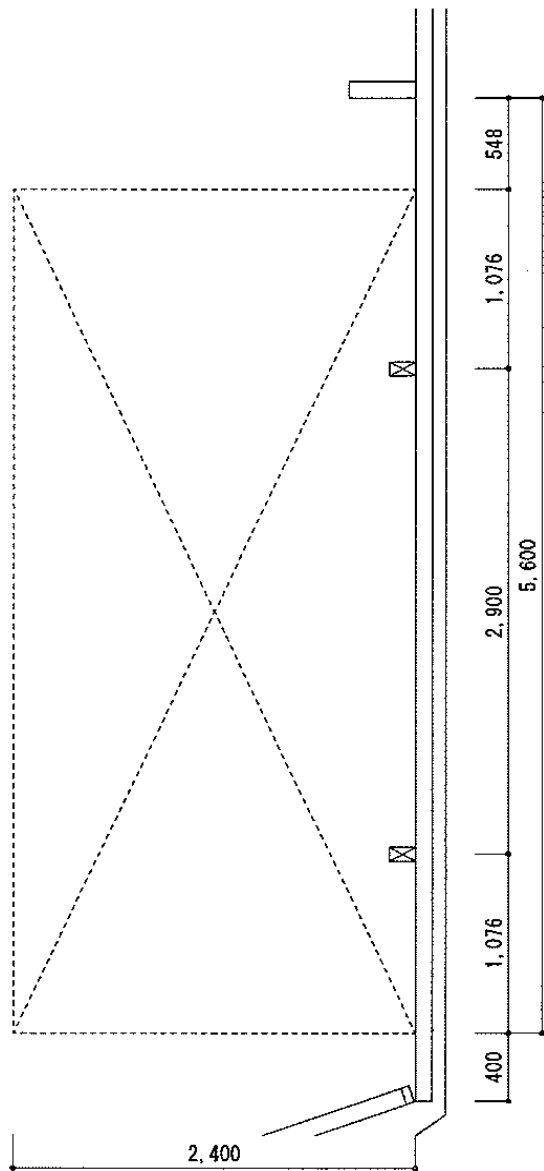

プレシオSPORT 積雪～20cm対応

Value Select プレシオSPORT 積雪～20cm対応
幅=2,400mm
奥行=5,052mm
色:チャコールブラック
屋根材:ポリカーボネート(スカイブルー)
柱仕様:ハイルーフ仕様(有効高 約2,250mm)

現場状況や作図制限により概略図の内容と多少の違いが生じることがございます。
施工時は、現場優先とさせて頂きたく思いますので、お立会い頂き、
最終のご指示のほど、何卒、宜しくお願い致します。