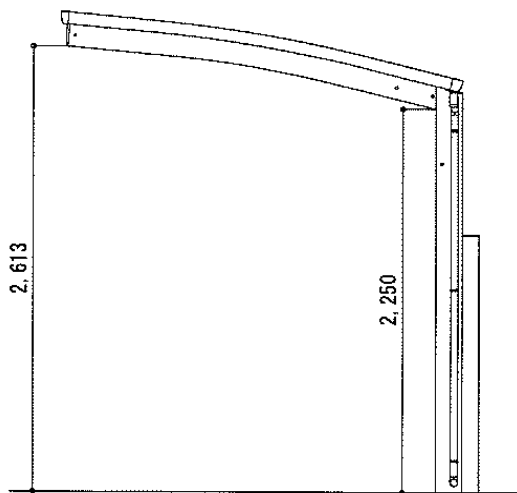

プレシオSPORT 積雪～20cm対応

Value Select プレシオSPORT 積雪～20cm対応
幅=2,400mm
奥行=5,052mm
色:チャコールブラック
屋根材:ポリカーボネート(スカイブルー)
柱仕様:ハイルーフ仕様(有効高 約2,250mm)

現場状況や作図制限により概略図の内容と多少の違いが生じることがございます。
施工時は、現場優先とさせて頂きたく思いますので、お立会い頂き、
最終のご指示のほど、何卒、宜しくお願い致します。