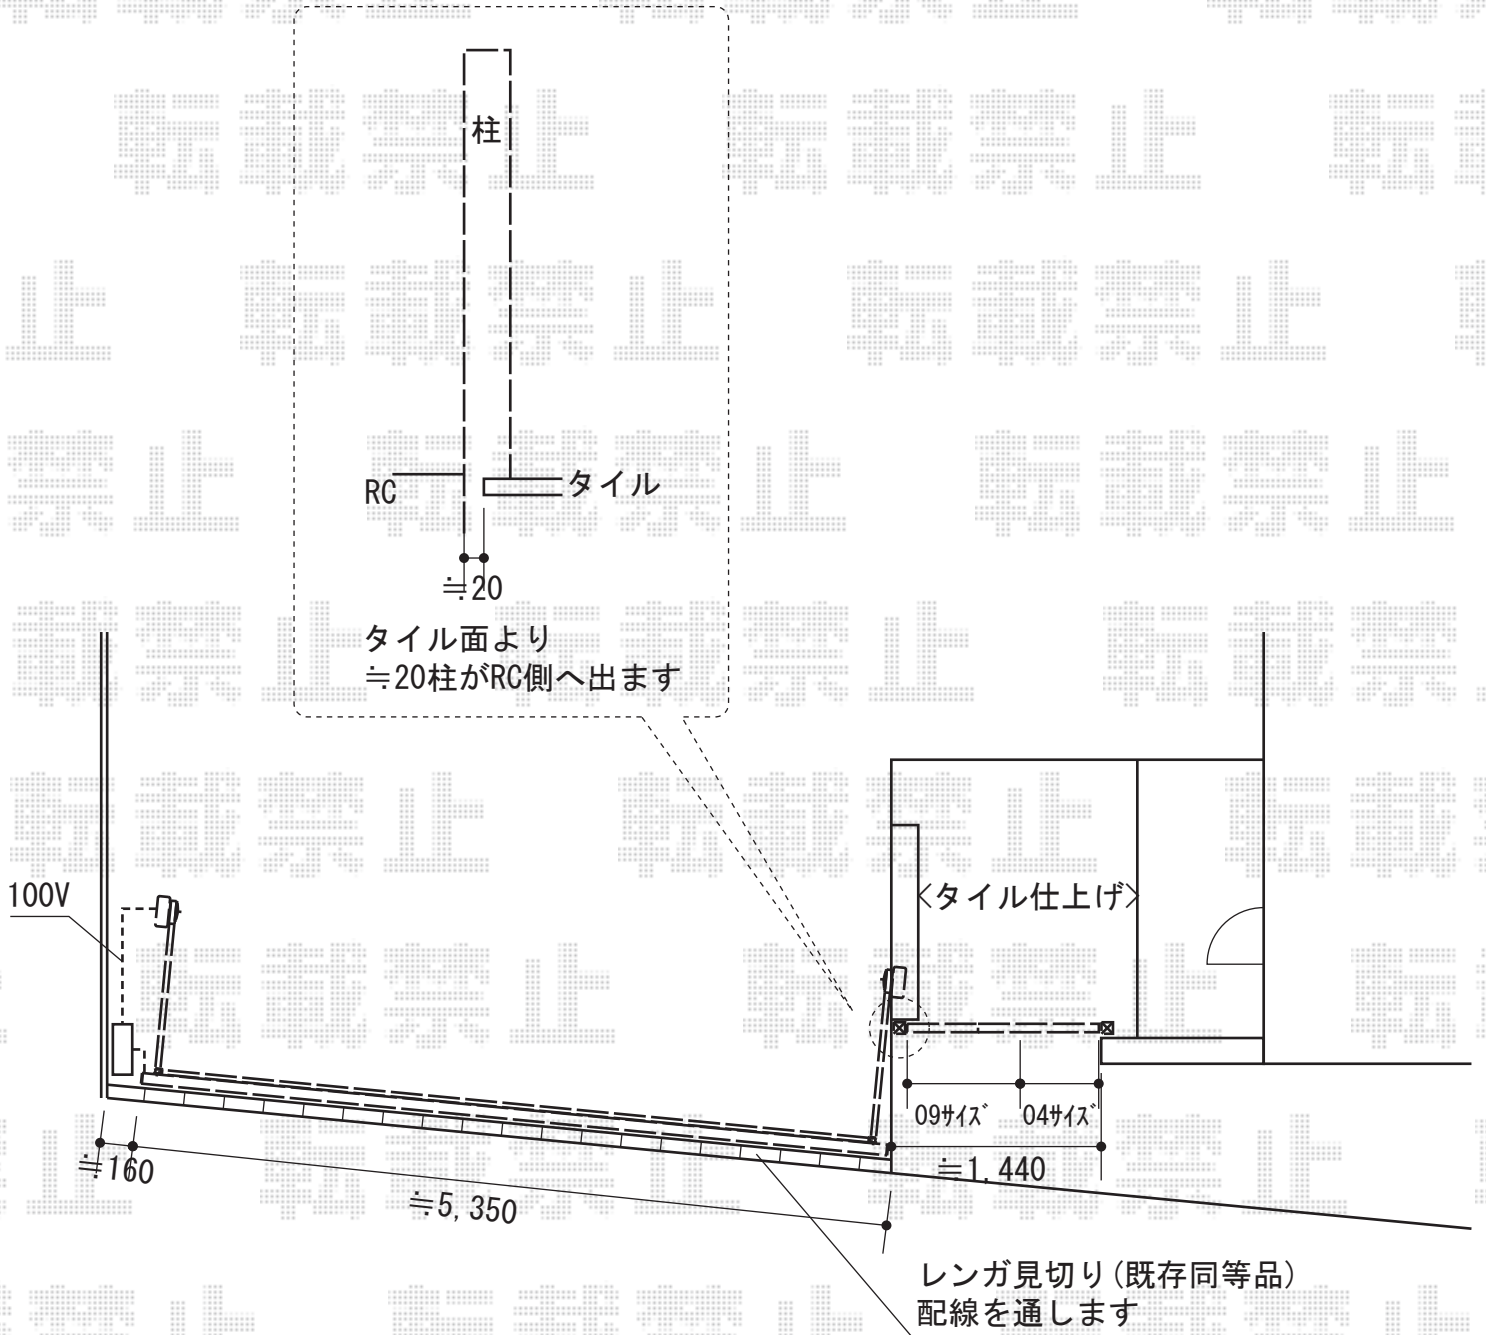

カーゲート・門扉

TOEX ワイドオーバードアS5型 電動式
 本体 (W×H) =5,350mm×1,200mm
 色：ナチュラルシルバーF
 柱仕様：ハイルーフ柱仕様 (有効高 約2,150mm)
 駆動：外観左電動式2モーター仕様

TOEX ライフモダンII D-style B3型柱使用
 扉1枚 (W×H) =400mm・900mm×1,200mm
 色：ナチュラルシルバーF
 錠：DS錠(シルバー)
 開き：内開き